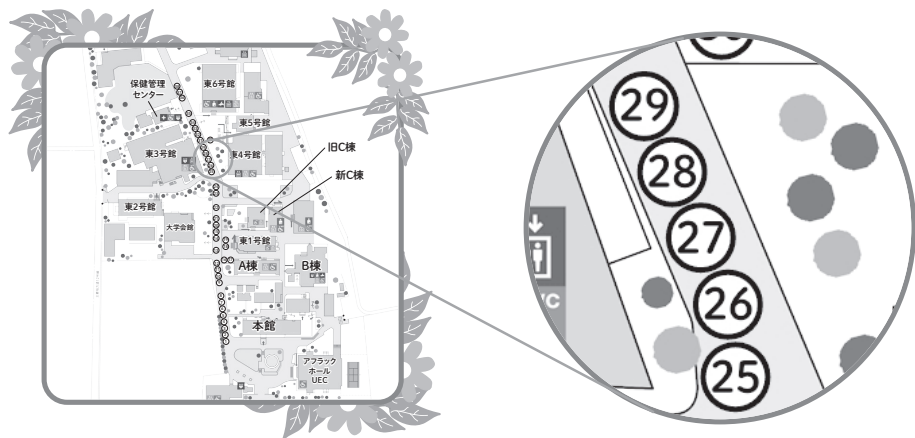

天文部

天文部は唐揚げを販売します！軽食やおやつに
 いかがでしょうか？さくさくジューシーな
 唐揚げをご賞味ください！また教室展示では
 プラネタリウム上映等を行います！教室展示にも
 来てくれた方はトッピング無料！

24

Be My Baby カステラ

第73回調布祭実行委員会

今年は調布祭実行委員会も参加します！
 提供する食品は『ベビーカステラ』です！！
 こだわりの材料で焼き上げ、しっかりとした風味と
 しっとりとした口当たりが特徴です。
 様々な味を用意してお待ちしております！