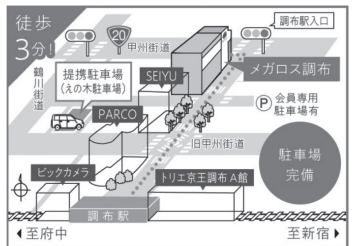

京王線「つつじヶ丘駅」・小田急線「狛江駅」からも無料シャトルバス運行

地図

挨拶

注意事項

タイムテーブル

特集

教室展示

模擬店

広告

その他

お風呂利用のみの
会員種類もご用意しています

MEGALOS

スポーツクラブ メガロス 調布

野村不動産グループならではのこだわり空間を
ぜひ一度ご見学、ご体験ください

メガロス調布
 通常営業時間 ※24時間会員もご用意ございます
 平日 9:00-23:00 土 9:00-21:00 日祝 9:00-20:00
 休館日:毎週金曜日、夏期、年末年始
 〒182-0026 東京都調布市小島町1-9-1
 TEL 042-490-5100
 フロント受付時間 平日 11:00-20:00 土日祝 10:00-18:00