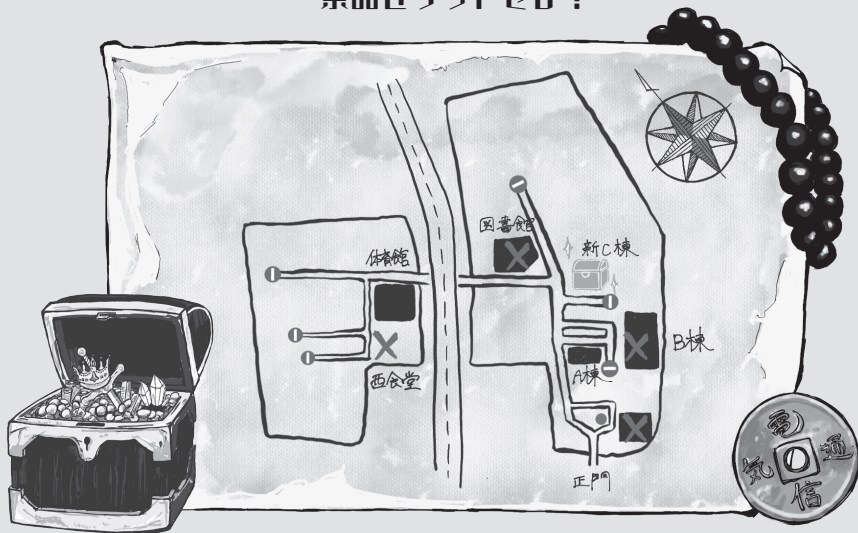

広告

その他

VECTORリー ～知識の冒険～

会場：東地区旧C棟1階

企画内容：仲間たちとトロッコに乗って全5問の
謎解き&クイズ体験!全問正解者には豪華景品も!?

次の問題で力試しだ!

下の分数は工夫された何かです
この謎を解け

$$A. \frac{15}{26} \frac{23}{26} \frac{8}{26} \frac{25}{26} \frac{17}{26} \frac{13}{26} \frac{2}{26}$$

どっちが正解？

クイズ↑↑↑ 迷路

2024.11.22 Fri - 24 Sun

@ 新C-103

Xでヒントを集めて

のどこかでクイズを解け！

景品をゲットせよ！

地図