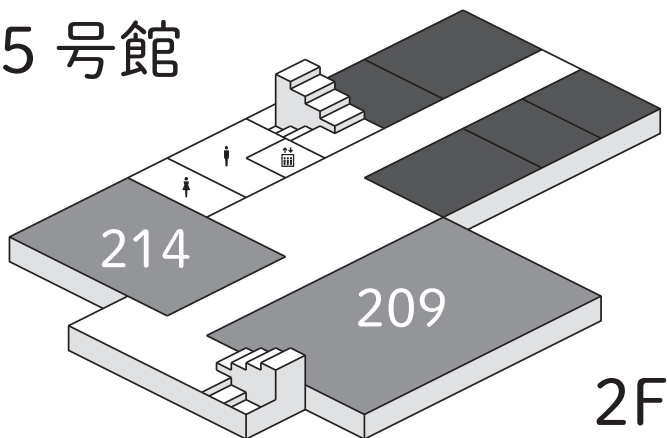

作品展覧会、ライブペインティング、
ポストカード販売やっています！
ぜひ美術に浸ってください。

109

射撃体験コーナー TRIGGER HAPPY

UEC サバゲー愛好会

エアガンを撃てるシューティングレンジです。
大小様々なエアガンを用意しております。
ゲームやアニメなどからでも銃や射撃に
興味があればどうぞお越しください。
おまけ券で弾を追加できます！

西5号館

209・214

電気通信学園