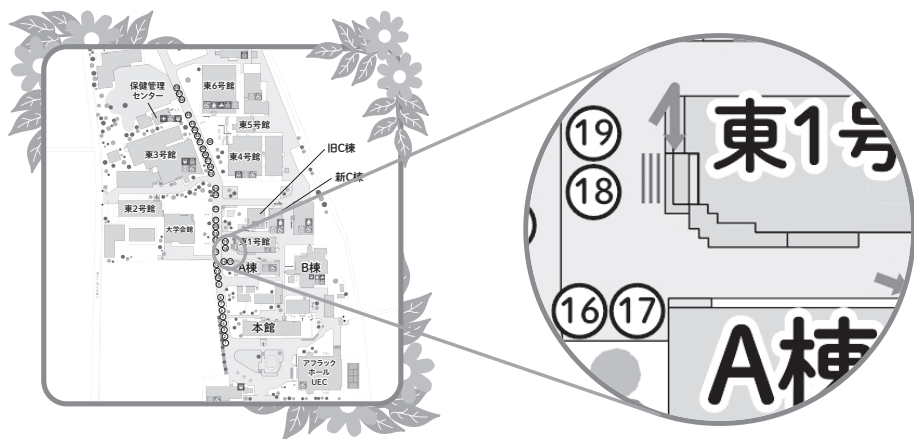

14

焼き鳥

サイクリング部

我々サイクリング部は、今年も例年大人気の焼き鳥です。皆様に美味しい焼き鳥をお届けするため部員一同焼き鳥を焼きまくりです！

15

potato411

team411

今年の調布祭で一部導入されている MO(モバイルオーダーシステム)を開発した team411 が調布祭にカリカリのフライドポテトを出店。定番の味から甘い味まで豊富な味にご期待ください！！