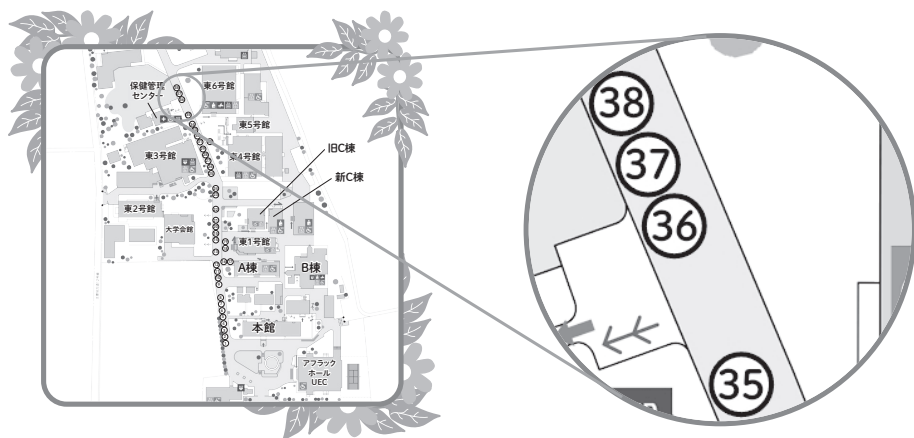

\\ || ||| || //
\\ ||| // || //
=====
|| 二魂 二 ||
||      ||
=====

```

35

柔道部の角煮

柔道部

毎年販売している柔道部特製の角煮は、じっくりと時間をかけて煮込んだ柔らかさが自慢です。毎年行列を作るこの一品を、お早めにぜひお試しください！

36

味噌焼きうどん