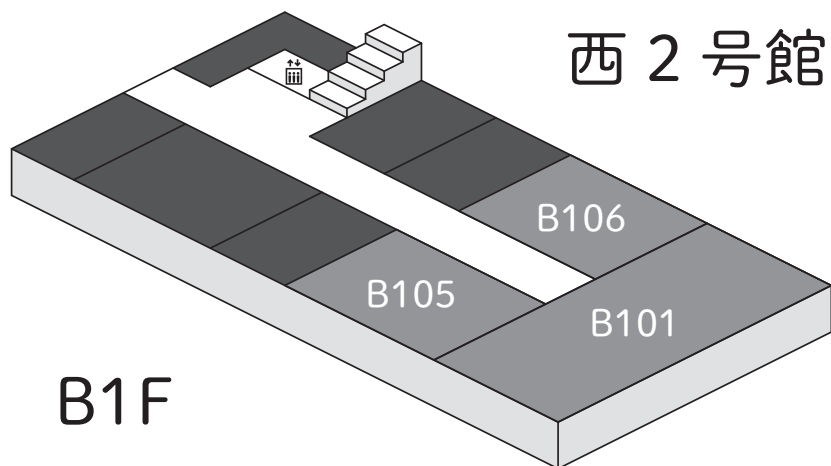

西2号館

B1F

B101・B106

UDCS in 調布祭

UDC