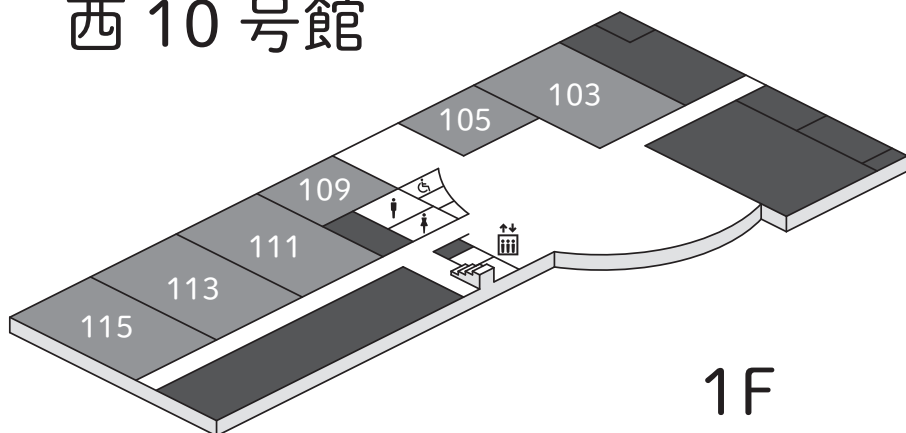

西 10 号館

103・105

工研博覧会

工学研究部