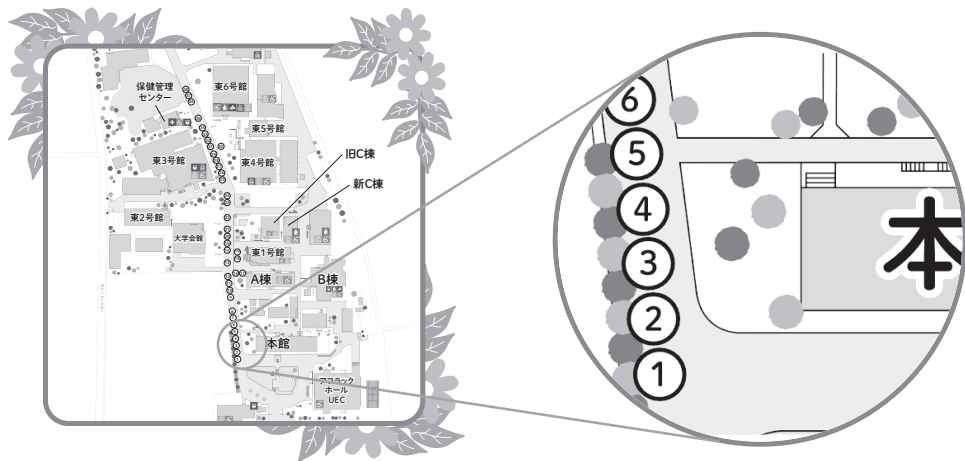

1・2

CD・DVD 無料配布

一般社団法人 目黒会

<同窓生からの贈り物>

DVD

映画 DVD・音楽 CD

無料配布

電気通信大学同窓会「目黒会」では、同窓生から寄贈された音楽CDや映画DVDを無料配布いたします。貴重なものや珍しいものもありますので目黒会ブースまでお気軽にお立ち寄りください。

3