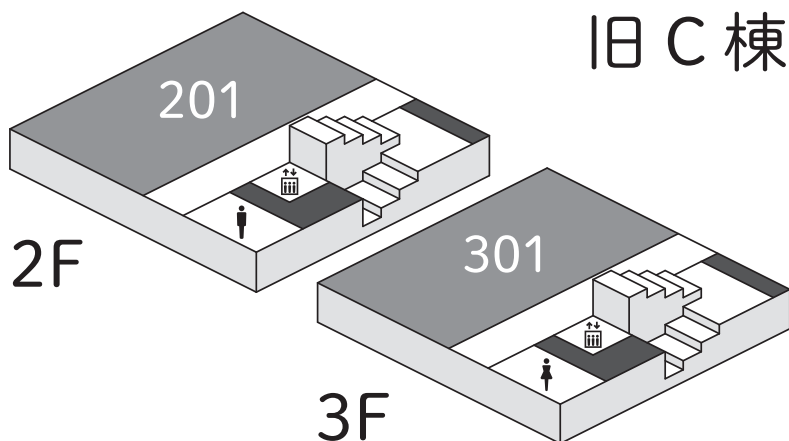

途中の入退室は自由ですので

お気軽にお越しください！

403

れーるらんど調布 2024

鉄道研究会

プラレールのレイアウト走行、鉄道模型、
会員が撮影した鉄道写真、シミュレーターと、
一から十まで“鉄道”をお届けさせていただきます。

※23日は～16:00、24日は～17:00までの

展示です。