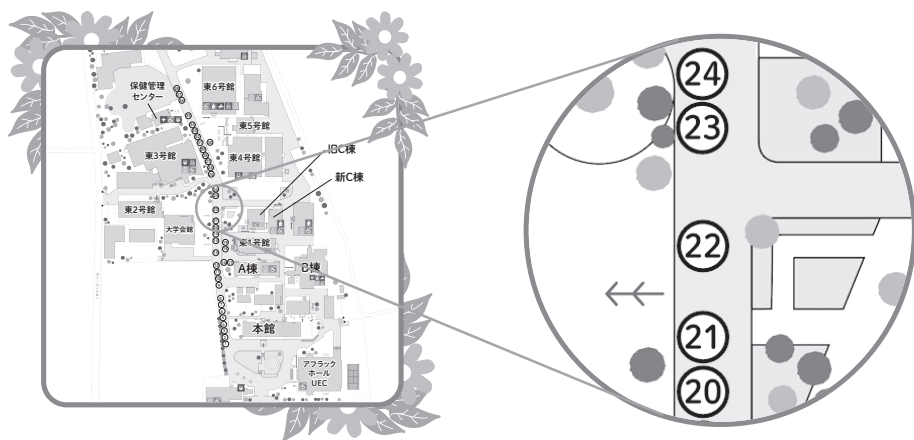

バーチャルライブ研究会

VLL がプロデュースする見習いバーチャルアイドル、歌奏絆（かなでつぐ）をイメージした、カラーわたあめを販売中！歌奏絆を知っている方も、知らない方も是非ご来店ください！

19

新歓味噌田楽

新入生歓迎実行委員会

こんにちは！新歓委員会です！！今年は団子ではなく味噌田楽で参戦します。温かくてお手軽に食べられる味噌田楽、いかがでしょうか？

の
大
通
電
豆
知
識

現在は調布市にある電気通信大学であるが、その前身は、東京タワーの近く（東京市麻布区飯倉町）にあった。その後、目黒にも37年もの間あり、その経緯を踏まえて電通大の同窓会の名前は「目黒会」と名付けられた。