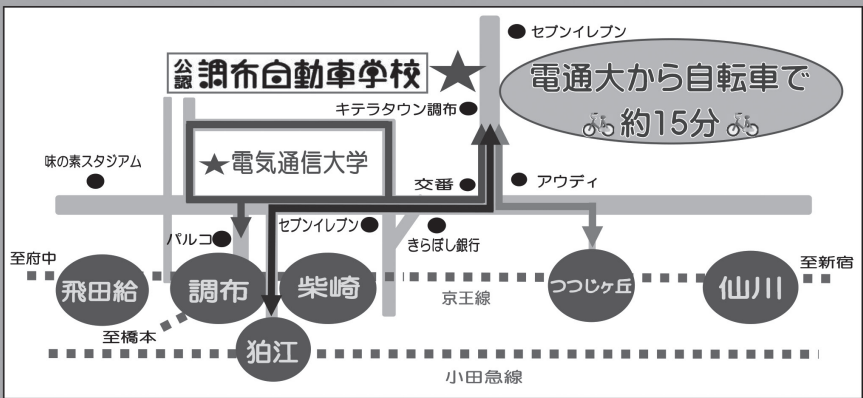

豆

知

識

東地区には東1号館、2号館、3号館という風に東10号館までは順に存在するのだが、なぜか11号館から30号館までは存在せず、飛ばして31号館から37号館まで存在する。決して、37棟の建物があるわけではない。

地図

挨拶

注意事項

タイムテーブル

特集

教室展示

模擬店

広告

その他

電通大から自転車で15分！
生協口より無料送迎バスも運行中！

京王線 (調布駅より各停3駅5分) 「柴崎駅」より徒歩 5分

京王線「調布駅」北口・「電通大五思寮門前」
 より無料シャトルバス運行 10分

京王線「つつじヶ丘駅」・小田急線「狛江駅」からも無料シャトルバス運行

地図

挨拶

注意事項

タイムテーブル

特集

教室展示

模擬店