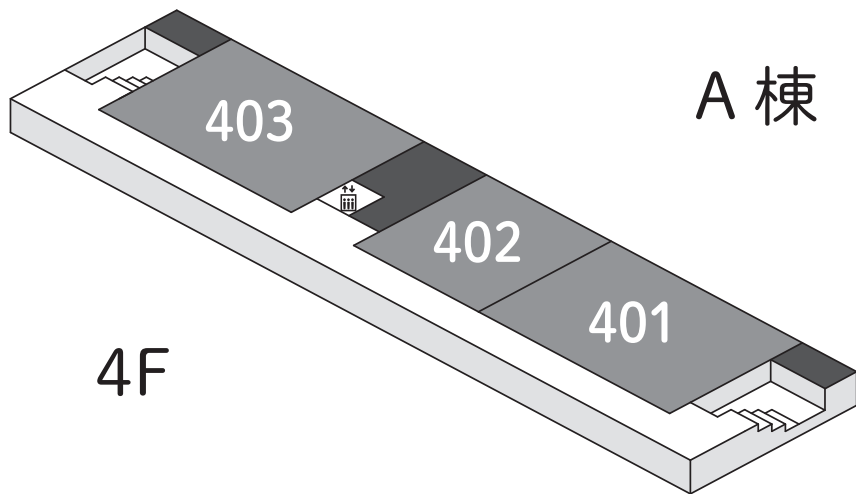

401・402

番組発表会

放送研究会