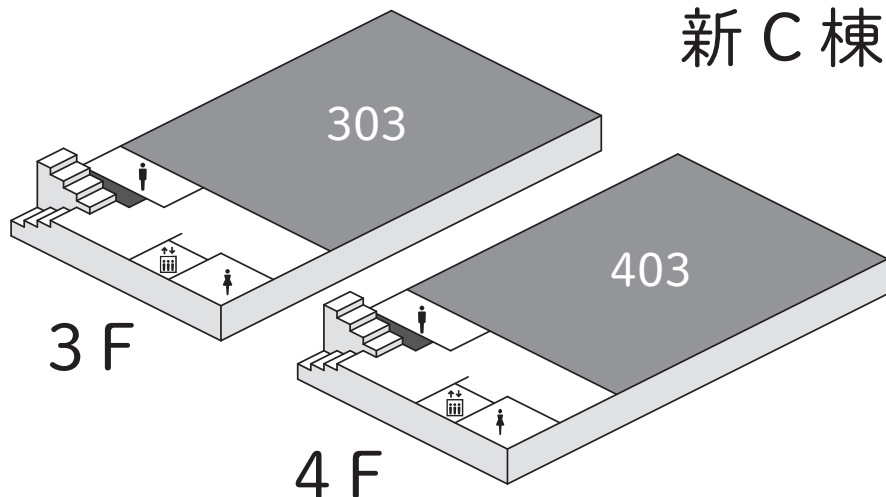

新C棟

303

調布祭スマブラ大会

UECsmash