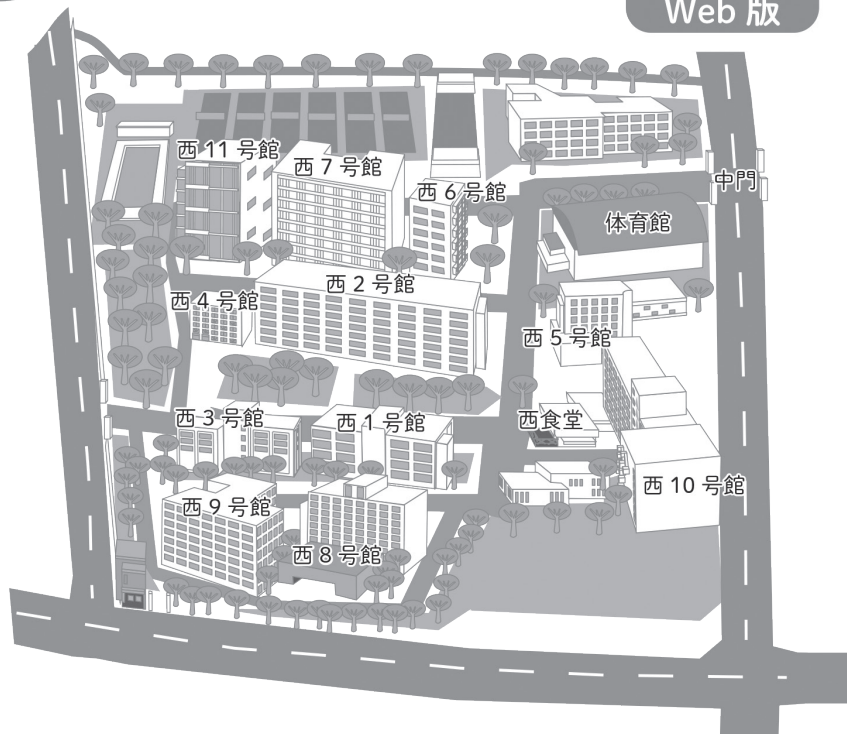

西地区 MAP

Web 版

地図

挨拶

注意事項

タイムテーブル

特集

教室展示

模擬店

広告

その他

体育館 2F 人力飛行機の全てをさらします

U.E.C.wings