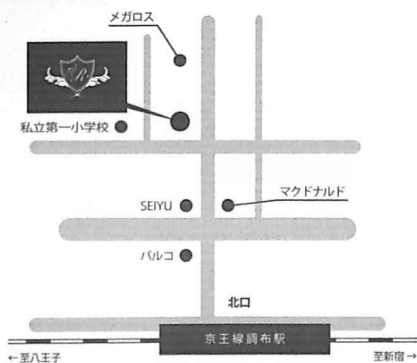

HAIR SALON *Renes*

こちらをお見せ頂いた方限定

※1回のみ

カット	¥3,950	→	¥3,200
カット+カラー	¥9,440	→	¥8,000
カット+トリートメント	¥6,120	→	¥5,500
カット+パーマ	¥9,520	→	¥8,200
縮毛矯正	¥15,260	→	¥12,500 (要予約)

〒182-0026 東京都調布市小島町1-9-3

電話：

042-481-4451

営業時間

月曜日～土曜日 10:00～18:30(パーマ・カラー)
10:00～20:00(カット)

日曜日 9:30～18:00(パーマ・カラー)
9:30～19:00(カット)

定休日 毎月第3火曜日・年始

地図

挨拶

注意事項

タイムテーブル

特集

教室展示

模擬店

広告

その他