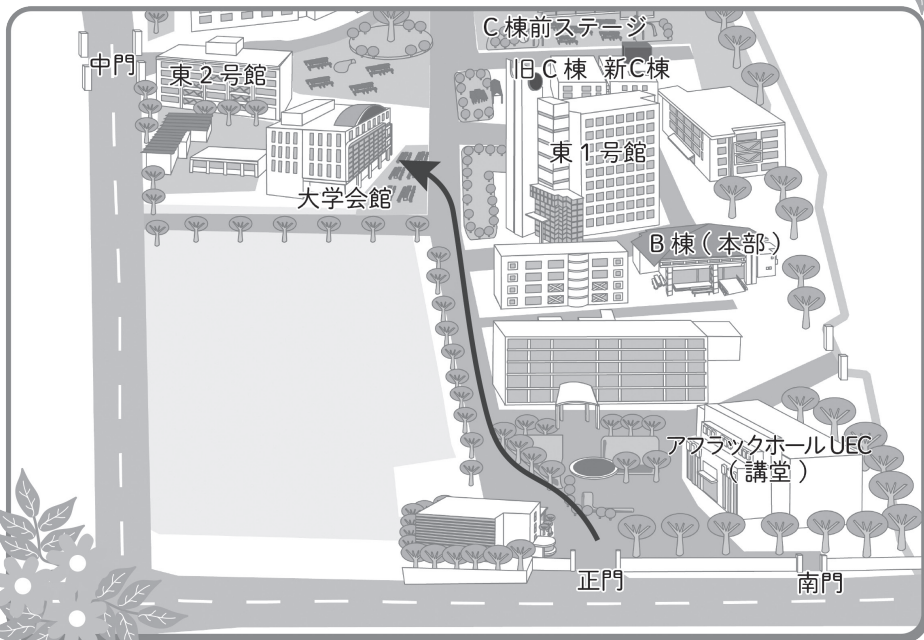

大学会館

4F

調布祭合同コンサート

シンセデザイン研究部