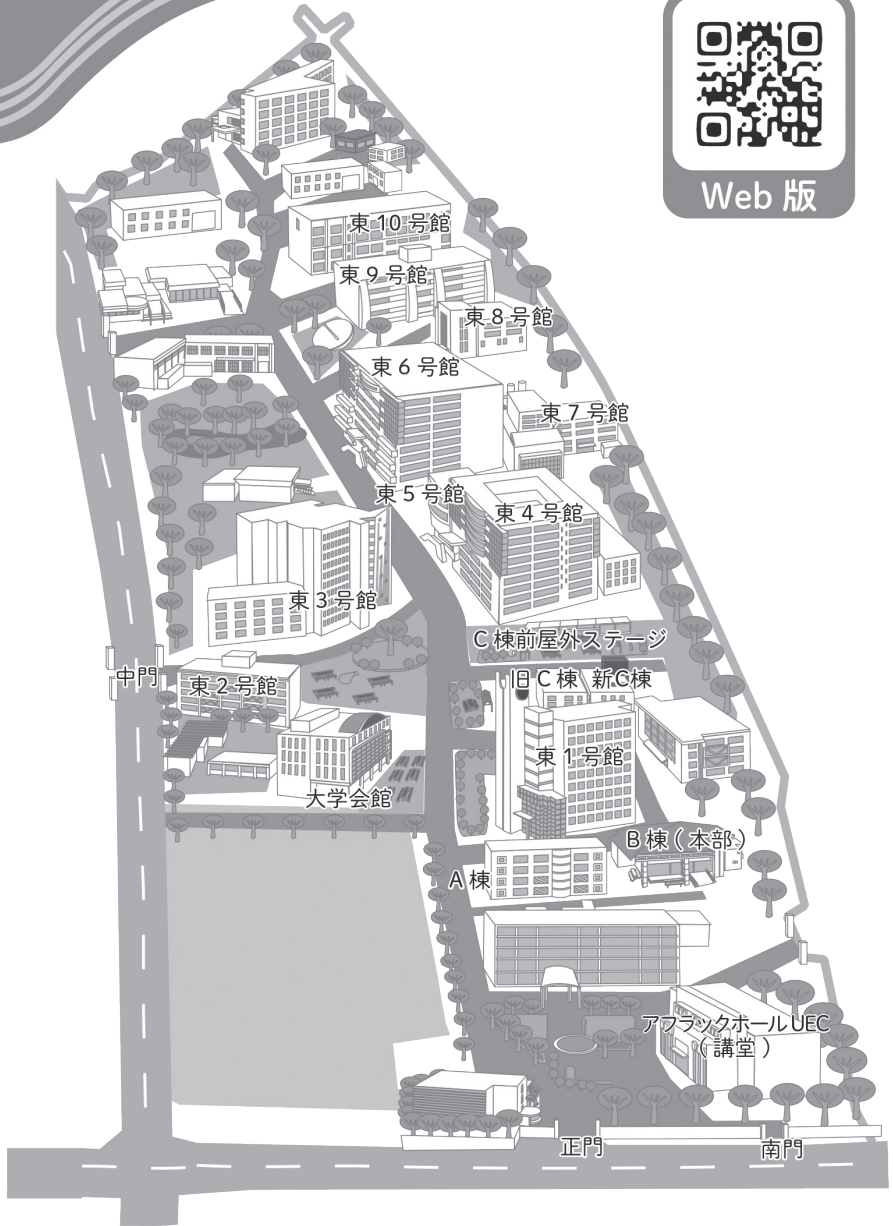

東地区 MAP

地図

挨拶

注意事項

タイムテーブル

特集

教室展示

模擬店

広告

その他