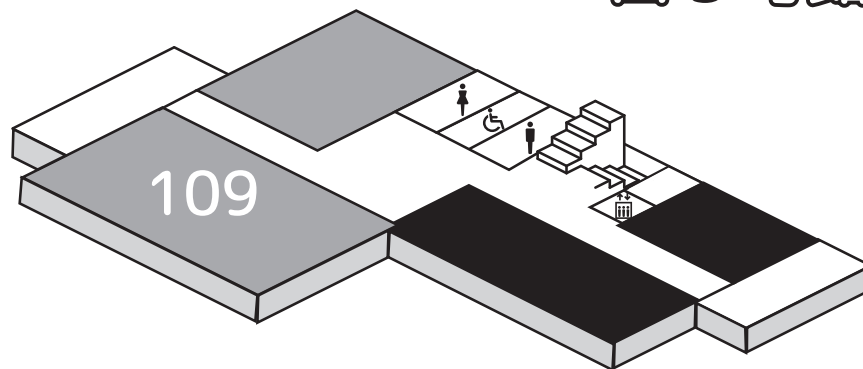

西 5 号館

109 調布祭実行委員会本部

お困りの際はこちらまでお越しください

地図

挨拶

注意事項

タイムテーブル

特集

サークル

模擬店

広告

その他