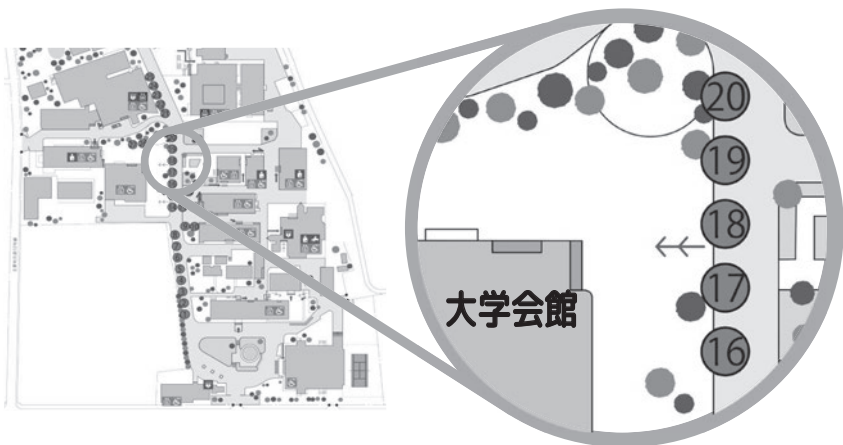

16. はしまきの提供

無線部

Hello, CQ de JA1ZGP!
私たち無線部は、中国・九州地方の屋台料理である「はしまき」を提供します！お祭りで提供される料理ですので、知らない人も多しはず！ぜひ一度、ご賞味ください！

17. クロツルの販売

ICES

国際交流サークルICESでは、韓国発祥のクロワッサン×ワッフルの新感覚スイーツ「クロツル」を販売します！バターの香りとサクサクの食感が最高に美味しいので、是非食べに来てください！！

18. 電通グリー塩焼そば

電気通信大学グリークラブ

こんにちは！電気通信大学グリークラブです♪
私たちは塩焼そばを販売します。なぜグリーが焼そば？なぜ塩？
ククク…私にもわかりません。
ただ美味しいことはわかります！！
ぜひご賞味ください！！

19. 焼き鳥

電気通信大学サイクリング部

昨年皆様の御支持を頂き受賞した我々サイクリング部。
今年も味一番コンテストの優勝を目指し焼き鳥を焼きまくりです！

20. フライドポテト販売

空手道部

今年の空手道部は、フライドポテトを販売します！お酒のつまみ、腹ごしらえとして、おひとついかがですか？期間中はステージと講堂でパフォーマンスも行うので、カッコいい私たちの演武をぜひ見に来てください！