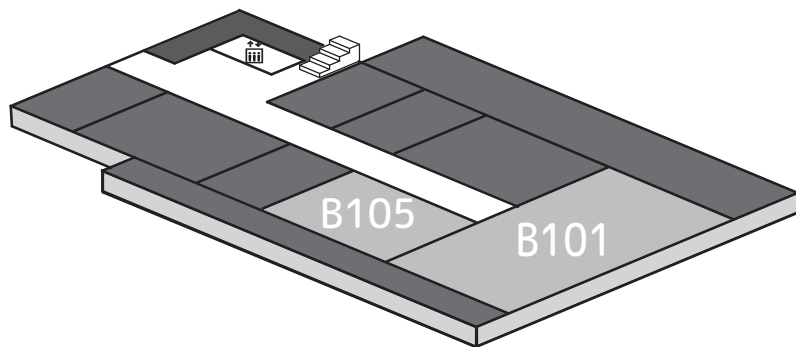

西 2 号館 B1F

B101 れーるランド調布2023

電気通信大学鉄道研究会

電気通信大学 鉄道研究会

← 今度の発車は

11月24日から 電気通信大学鉄道研究会

11月26日まで れーるランド調布2023

鉄道模型、プラレール、シミュレータ、写真コンテストなど、たくさんの展示をしてお待ちしております。ぜひお越しください！土日は早めに展示を終了させていただく予定です。(土：16時まで・日：17時まで)

B105 喫茶KANGEN

管弦楽部

電気通信大学 管弦楽団

管弦楽部です。喫茶 KANGEN では、大学生の熱気に疲れてしまったあなたに休憩所を提供します。演奏をしながら、お茶の提供もする予定です。ぜひお越しください。