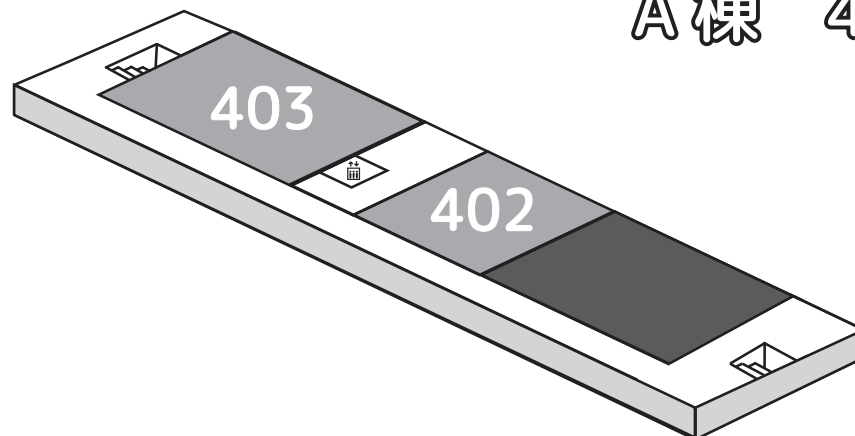

A棟 4F

402

まにけん展示会

漫画・アニメーション研究会