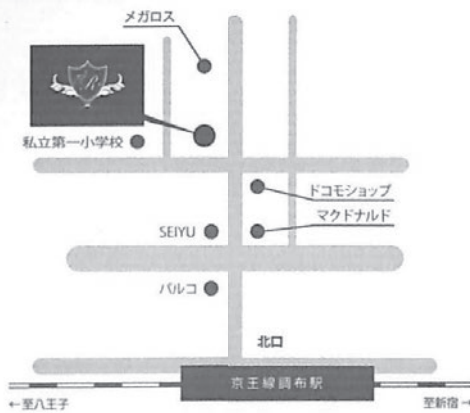

Perles

HAIR SALON

こちらをお見せ頂いた方限定

※1回のみ

カット	¥3,950	→	¥3,200
カット+カラー	¥9,440	→	¥8,000
カット+トリートメント	¥6,120	→	¥5,500
カット+パーマ	¥9,520	→	¥8,200
縮毛矯正	¥15,260	→	¥12,500 (要予約)

〒182-0026 東京都調布市小島町1-9-3

電話：
042-481-4451

営業時間

月曜日～土曜日 10:00～18:30(パーマ・カラー)

10:00～20:00(カット)

日曜日 9:30～18:00(パーマ・カラー)

9:30～19:00(カット)

定休日 毎月第3火曜日・年始