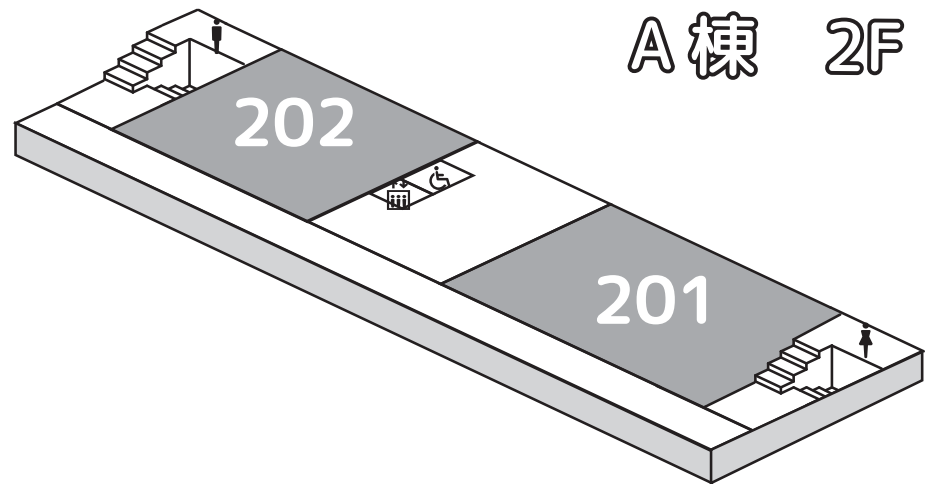

A棟 2F

201 SHOOTING RANGE TRIGGER HAPPY   
UEC サバゲー愛好会

エアガンを実際に撃てるシューティングレンジです。スポーティなものから、質感のリアルさを重視したものまで様々に用意しております。ゲームやアニメなどからでも銃や射撃に興味があればどうぞお越しください。

202 MMA   
電気通信大学 MMA

こんにちは。電気通信大学 MMA です。我々は「じゃんく市」「Dentoo.LT」「部誌の頒布」「各種展示」の4つを軸に教室展示を行います。技術系の活動に興味がある方はぜひお気軽にお越しください！