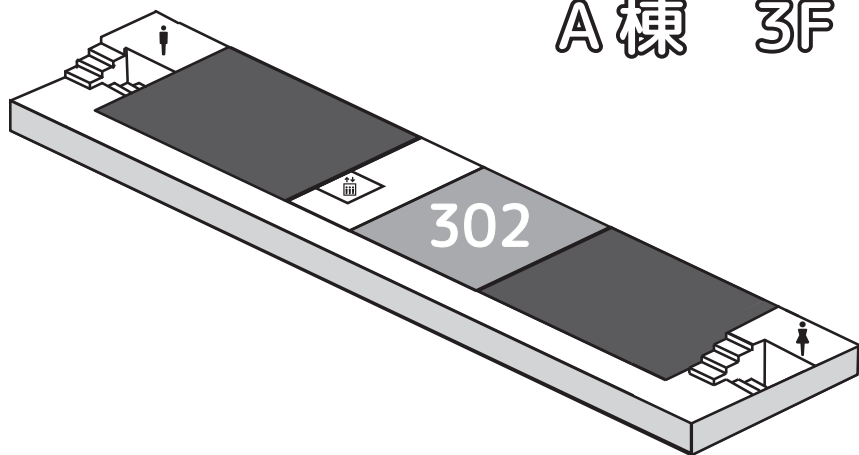

A棟 3F

302

ボードゲーム体験

非電源ゲーム研究会

こんにちは非電源ゲーム研究会です。普段私たちが行っているボードゲームの体験会を行います！
やったことない方でもゲームをする前に説明をしますのでは非足を運んでみてください！