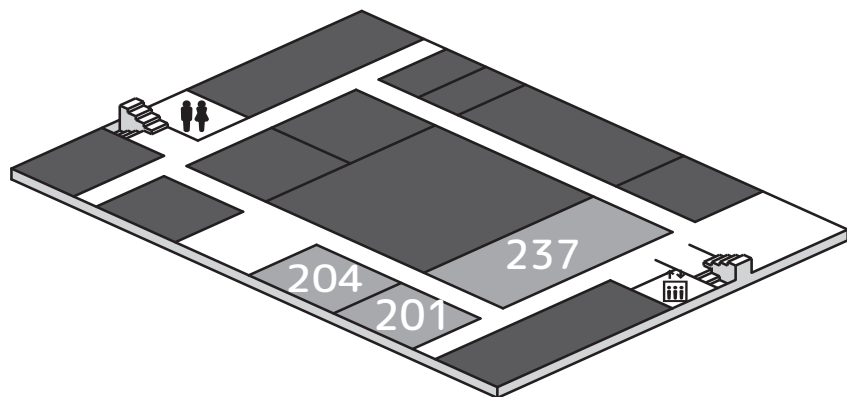

公式 Web

学内 MAP

X(旧 Twitter)

Instagram

東6号館 2F