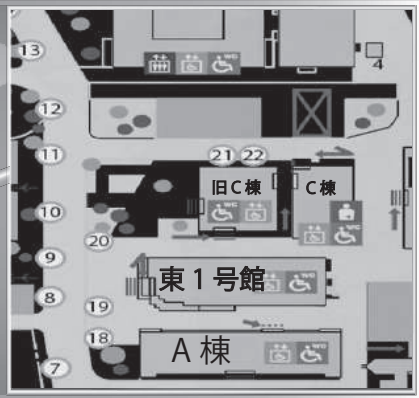

6 軟式野球部

軟式庭球部です。ソフトテニスとは全く関係ありませんが、甘いものが食べたかったのでミニチュロスを販売しています。ぜひ来てください！

7 ラクロス同好会

8 会計委員会

焼きそばの販売

こんにちは！会計委員会では焼きそばを販売します。とってもおいしいので、ぜひ食べに来て下さい！お待ちしております！！

9 空手道部

皆さんこんにちは！電気通信大学空手道部です。調布祭では、アフラックホールでの演舞や、屋台も出店予定ですので、ぜひお気軽にお立ち寄りください！