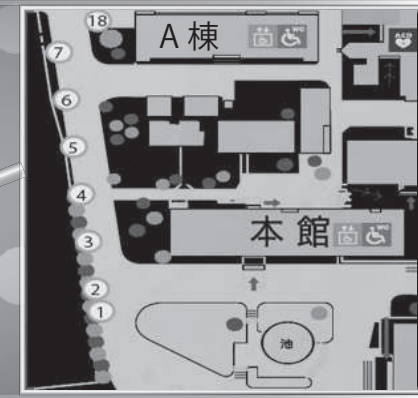

模擬店一覧

番号	団体名	番号	団体名
1,2	目黒会	15	バドミントン部
3	電気通信大学 ピアノの会	16	バスケットボール部
4	剣道部	17	スポーツ チャンバラ同好会
5	水泳部	18	古典ギター部
6	軟式庭球部	19	体育会 アーチェリー部
7	ラクロス同好会	20	電気通信大学ワンダ ーフォーゲル部
8	会計委員会		
9	空手道部		
10	弓道部		
11	Passage		
12	電気通信大学 サイクリング部		
13	演劇同好会		
14	陸上競技部		

1,2 目黒会

<同窓生からの贈り物>

映画 DVD・音楽 CD

無料配布

電気通信大学同窓会「目黒会」では、同窓生から寄贈された音楽 CD や映画 DVD を無料配布いたします。貴重なものやめずらしいものもありますので目黒会ブースまでお気軽にお立ち寄りください。

3 電気通信大学ピアノの会

模擬店「クラシック・パヴ」

私たちピアノの会は紅茶やワッフルの販売を行う模擬店の出店と、講堂で組曲「動物の謝肉祭」を部員で分担して連弾で演奏します。3年ぶりの模擬店で気合が入っておりますのでぜひお越しください！