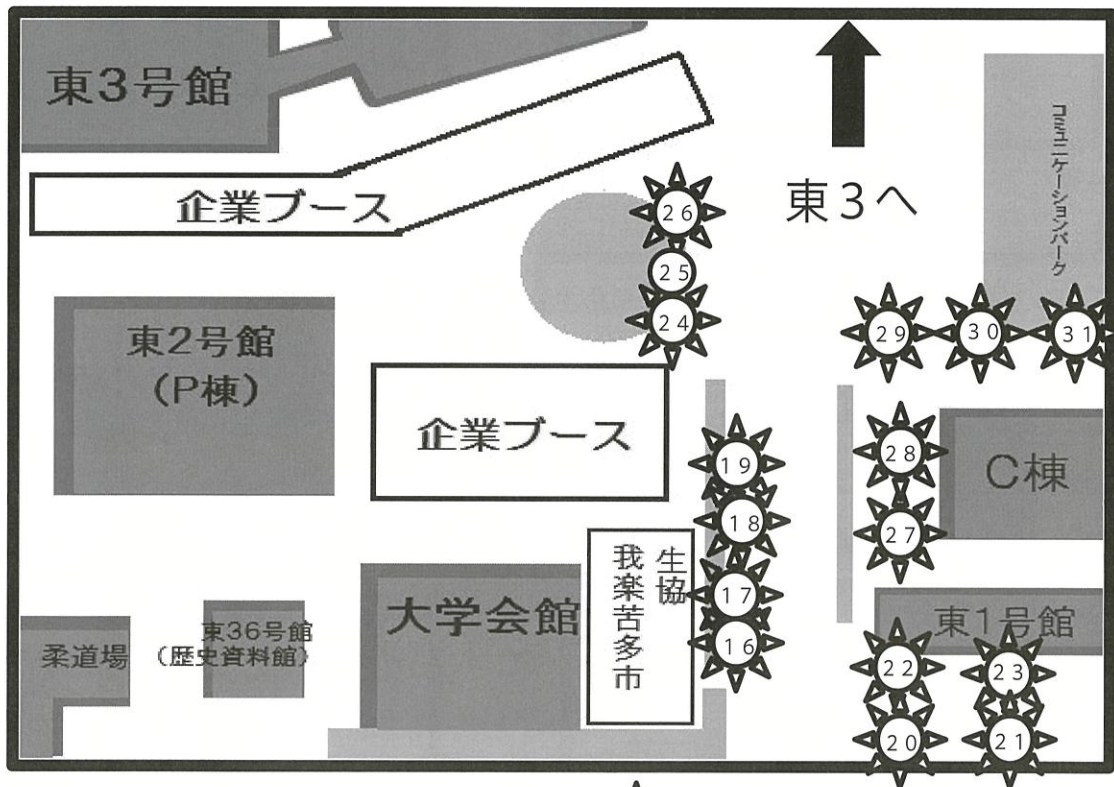

14

体育会アーチェリー部

鳥の鉄板焼
鳥の鉄板焼き

調布祭実行委員会OB・OG
営利庵
営利庵、それは中国4000
年の歴史が生んだ伝説の出店

露店マップ(東2)

←おまけ券実施店

劇団パンダデパートOB・OG
豚汁

Sky Beans ホルモンうどん

軟式庭球部 だんご屋

3本入って 300円
バラ売りは 150円
味は三種類
あんこ きなこ みたらし

だんご屋

競技麻雀部 唐揚げ屋

ジューシーでおいしい唐揚げです
是非買いに来て下さい

硬式野球部 さあ〜んきゅ〜な

硬式野球部では様々な地方の
焼きそばにチャレンジします!!
「さあ〜んきゅ〜な」の皆様への
感謝の気持ちを胸に全力で
作るのぞにシビシ来て下さい!!

演劇同好会劇団パンダデパート
パンダツフル
ワッフル