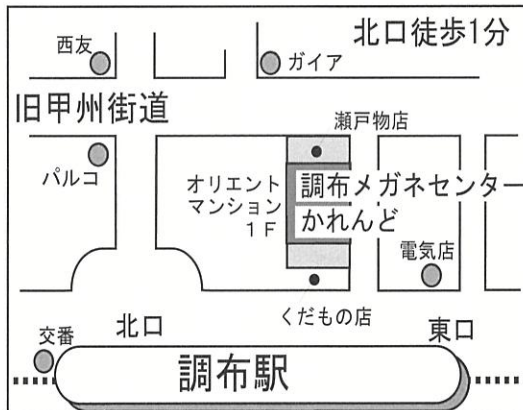

賃貸/ 仲介手数料 0円

(当社管理物件に限ります。)

初期費用 10万円以下物件有ります!

センチュリー21 城山ハウジング

TEL / 042-481-8811

本場南印度カレー
手作りの料理の店

かれんど

スパイスカレー各種

カレーうどん

ハヤシオムライス

クリームシチューオムライス・etc

TEL 042-488-3157 日曜日定休

<http://www.megane-off.com>

調布メガネ

センター

御予算半分の
即日加工も致します。
使用済みレンズも
お直しも致します。
お直しも致します。
お直しも致します。