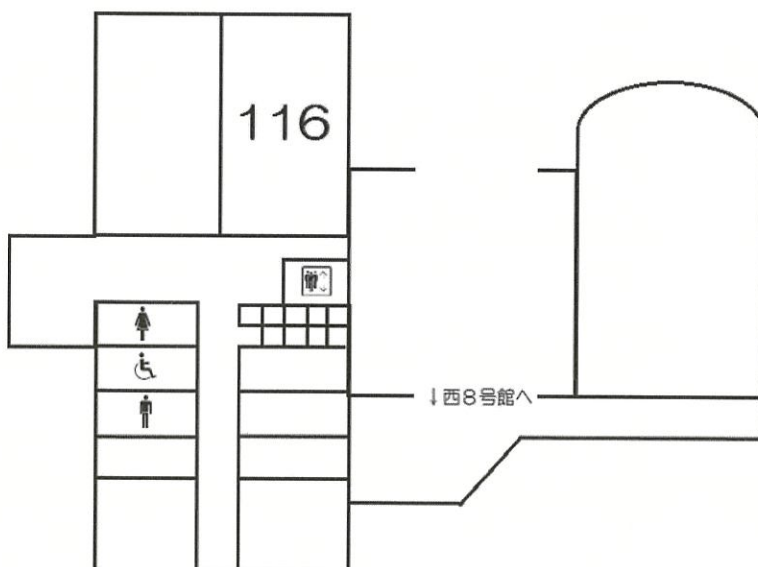

西9号館

MMA
西9-116

ちゃんく屋 MMA

— MMAはコンピューターのサークルです —

- ・ジャンク品販売
- ・制作物展示
- ・部誌頒布

を教室で行ないます
部誌は無料です

WE LIKE COMPUTERS!
LET'S REUSE!

掘り出し物があるかも!? 是非お越しください!

<http://wiki.mma.club.uec.ac.jp>