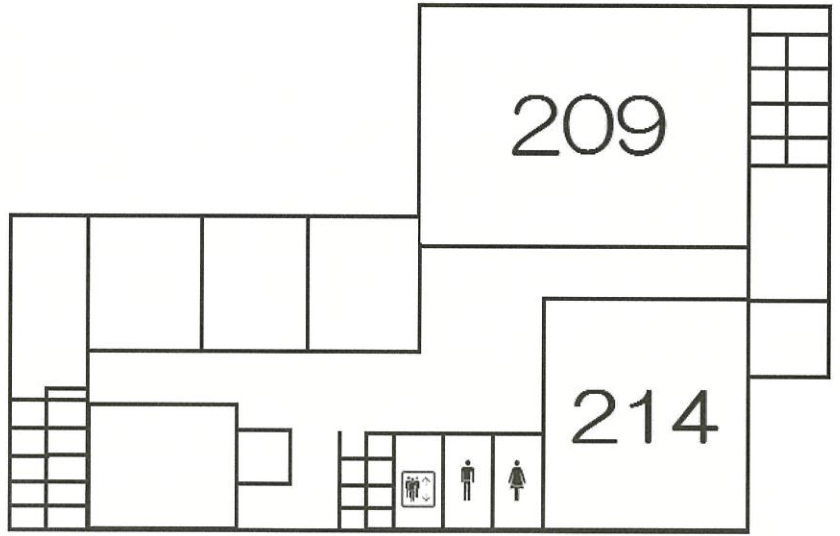

西5号館

囲碁部・将棋部
西5-209

囲碁や将棋の対局をしています。

興味のある方は是非お越しください。
部員がお相手します。

天文部
西5-214