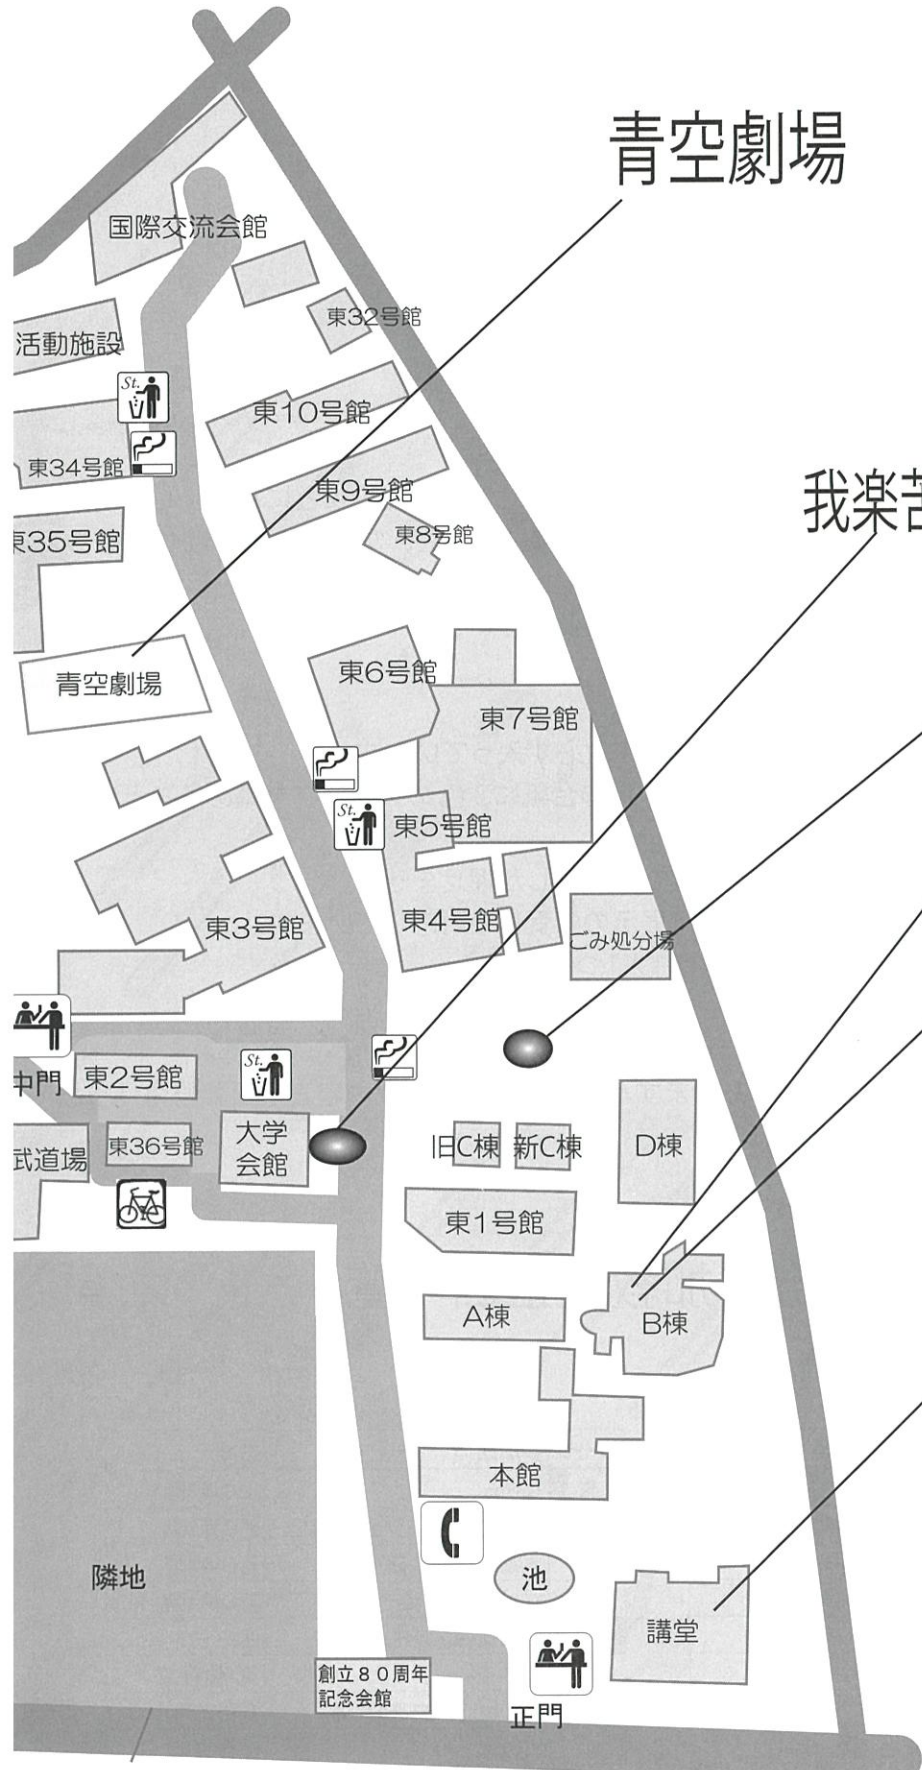

バス 電通大学生寮前下車

- ・JR吉祥寺南口（小田急バス）
新川，市役所経由調布行き [吉06]
- ・JR三鷹駅（小田急バス）
調布行き [鷹56]

	案内所
	公衆電話
	ゴミステーション
	喫煙所
	駐輪所

青空劇場

我楽苦多市 (p. 52)

C棟前ステージ

調布祭実行委員会本部
(B棟101)

オープンキャンパス
(p. 16, 17)