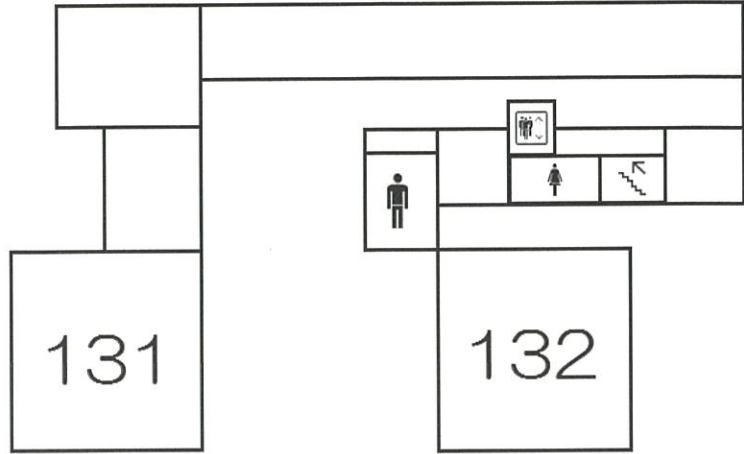

西8号館

♪ 放送研究会
西8-131、132

日々の活動で制作した
番組を発表します

調布祭番組
発表会 2012

The image shows a television screen displaying the DHK logo and text. The text on the screen reads: '日々の活動で制作した番組を発表します' (We will announce programs created through daily activities), '調布祭番組発表会 2012' (Tama-ue Festival Program Announcement Meeting 2012). The screen is set against a dark background with a light-colored base.