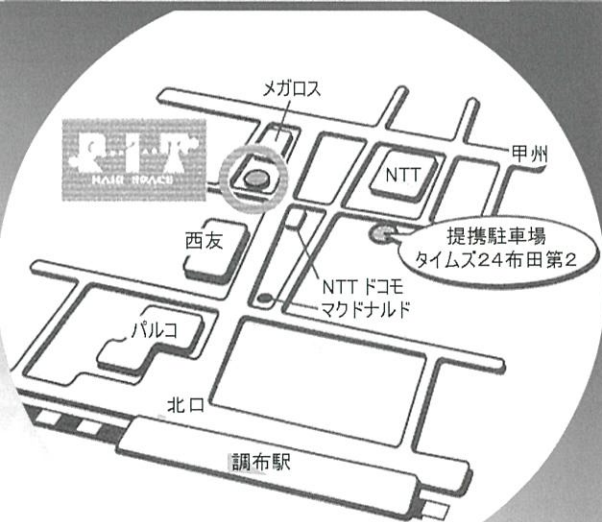

今だけサービスフライス中
長くお得なメンバーズカードも無料進呈!

カット ¥2,310
(プレトリートメント・スタイリング込)

カラー+カット ¥6,300
(プレトリートメント・スタイリング込)

●本日は12ヶ月有効

ピット調布店 調布小島町1-9-3-1F

TEL 042-481-4451

月～土曜日 ◆カット AM 10:00～PM 8:00 ◆パーマ・カラー ～PM 7:00
日曜日 ◆カット AM 9:30～PM 7:00 ◆パーマ・カラー ～PM 6:00

※受付時間が異なるメニューもございます。(TELにてご確認ください。)
※平日は、予約優先制となります。(多少お待たせする場合がございます。)
※このパンフレットを持ってきた方だけのサービスとなります。