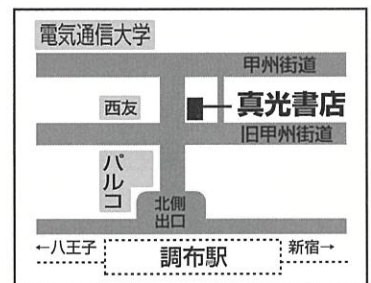

御予算半分の
即日加工も致します。
使用済みレンズも
お直しも致します。
お直しも致します。
お直しも致します。

042-488-1465

いつもご利用ありがとうございます。

Shinko Syoten

真光
Shinko, Syoten
書店

株式会社 真光書店

北口本店: 182-0024 東京都調布市布田1-36-8

TEL.042-487-2222 FAX.042-487-2385

(京王線調布駅北口徒歩1分)

真光書店

検索

<http://shinkosyoten.co.jp/>

人と社会に快適テクノロジー

共同カイトック株式会社

手作り弁当ランチたいむ

- ◎ 15時～ 400円以上大盛りサービス
- ◎ 弁当5個以上なら、無料配達!

ご予約電話番号
042-485-7559

営業時間 / am 9:30 ~ pm 6:00
(土曜・日曜・祝祭日、定休)

せっかく就職するのなら、誰もが、誰かの役に立ちたいと思っている

キミは 誰に
どんな「快適」を届けたいのだろうか？

←安全で安定した電気を供給するために、大電力用の電力幹線を造りました。

今では、国内シェア 80% に迫るまでにご利用頂いています。

ただ見るだけじゃない、手間いらずな屋上緑化を開発したら、都内で屋上の芝生を走り回る小学生が増えました。