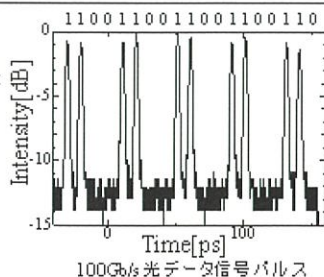

先進理工学科

自然界の真理・原理を知る「理学」とその真理・原理の技術への展開を図る「工学」が統合された「理工学」から先端的な科学技術が生まれます。

先進理工学科・専攻は「理」に基づいた「工」の視点で、本学が担う「高度コミュニケーション科学」の要素である「電子工学」、「光エレクトロニクス工学」、「応用物理工学」、「生体機能システム工学」の教育と研究を行います。

学部教育では、最初に理工学の基盤となる物理学、化学、生物学の基礎とその解析方法としての数学を学び、その後、4コースに別れて専門分野を学びます。卒業研究や大学院では、学生・院生が主体的に研究に参加して実践的な問題解決能力を養います。急速に変転する専門分野で、新たな知見を世界に発信し、専門的知識と国際的視野に基づいて創造的活動を行う人材を育成します。

今回公開している研究室は、先進理工学科の研究室の一部ですが、最新の研究や技術に触れる良い機会だと思います。研究室公開を通して、先進理工学科に興味を持っていただければ嬉しく思います。

上野研究室

光エレクトロニクス講座

世界最先端の超高速光信号処理デバイスの研究

『毎秒100ギガビットの光信号で光信号を直接制御する！！』

公開実験: 100Gb/s 光データ信号の波長変換

場所: 西2号館301-302号室

日時: 11/23(金)~24(土) 13:00~16:00

学生: (M2) 3人 (M1) 1人 (B4) 4人

URL: <http://www.ultrafast.ee.uec.ac.jp/>