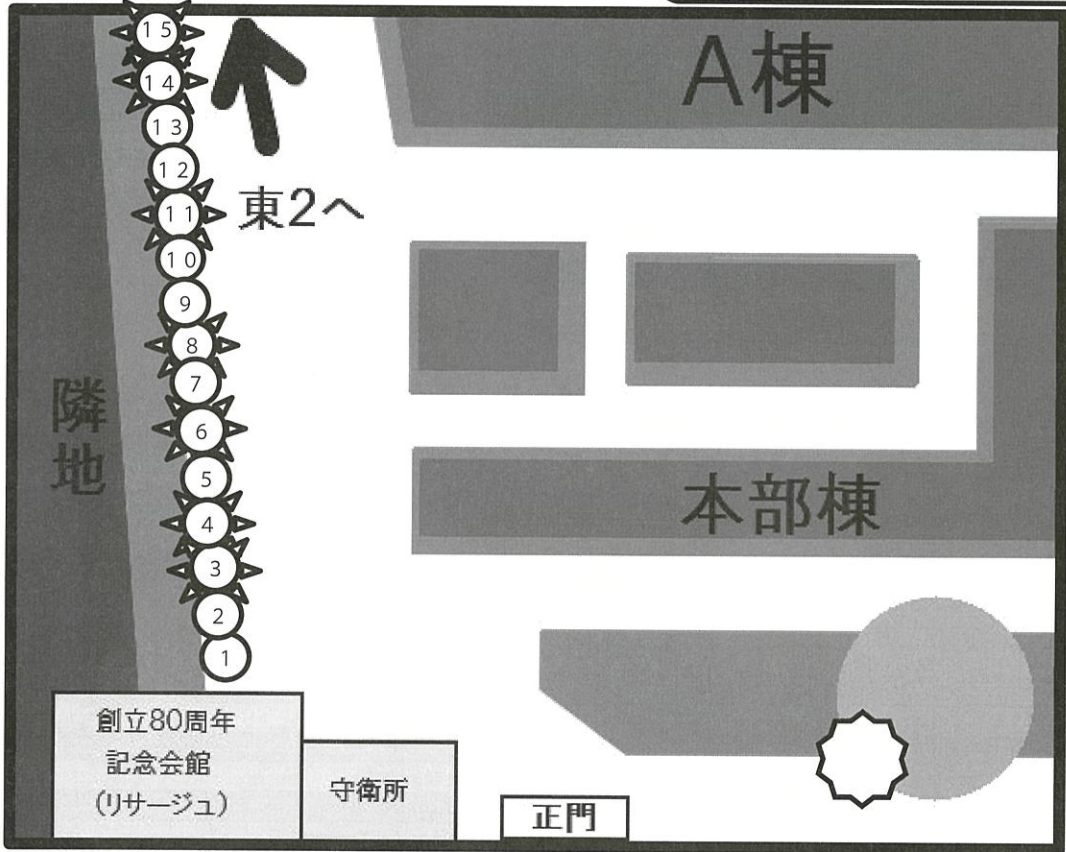

おまけ券参加露店一覧

露店番号	参加団体	内容	おまけ
3	木村キッチン	たこ焼き	景品が当たるくじ引き
4	LTA	クレープ	50円引き
6	柔道部	じゃがバター	トッピング増量
8	少林寺拳法部	射的	玉2発追加
11	下条・明研究室	飴菓子	色つきわたあめの割引
14	体育会アーチェリー部	鳥の鉄板焼き	激辛トッピングのおまけ(通常はつけられない)
15	バスケットボール部	焼き鳥	焼き鳥本1おまけ
16	劇団バンダデパートOB・OG	豚汁	大盛り(入れ物のサイズアップ)
17	Sky Beans	ホルモンうどん	容器の8割から9~10割ほどに増量
18	軟式庭球部	串団子	串団子1本おまけ
19	競技麻雀部	唐揚げ	唐揚げ1個増量
20	硬式野球部	焼きそば	3~4種の焼きそばから2種類選んで買えるor量を1.25倍に増量
21	演劇同好会劇団バンダデパート	ワッフル	トッピングの追加
22	松濤館空手道部	焼き鳥	焼き鳥1本おまけ
23	ESS(英会話部)	玉こんにゃく	玉こんにゃく1本につき1玉増量
24	バドミントンサークル	チキンステーキ	肉をプラス1個
26	体育会バレーボール部	焼き鳥	焼き鳥3本以上の購入で飲み物30円引き
27	スキー愛好会	ベビーカステラ	1個追加
29	ATT	焼き菓子	ソース無料
30	陸上競技部	フランクフルト	値引き(金額未定)
31	たまあ〜ず	たこ焼き	デスソースのトッピング
32	執行委員会09有志	もつ煮	SサイズからMサイズへ(大盛り)
33	執行委員会10有志	ぶり大根	ぶり1個追加
34	執行委員会11有志	からあげ	1個増量
35	執行委員会	チョコバナナ	数十円の値引き
36	グリークラブ	塩やきそば	50円引き、大盛り(1.5倍)、女装部員との記念撮影のどれか
37	準硬式野球部	カルピフランク	数種類の飲み物から一つをコップ1杯サービスする
38	Passage	バルーンアート	バルーン1個おまけ
39	バレーボール同好会	おでん	おでん1品サービス
40	硬式庭球部	お好み焼き	半熟卵か生地1.5倍のどちらかのおまけ
41	W.E.O	たこ焼き	たこ焼き1個当たりの価格値下げ
42	体育会スキー部	ポテトもち	クジを引いてもらい、当たったら1個おまけ
43	学友会会計委員会	じゃがバター	じゃがいも3, 4個につき1個おまけ
44	キネマクラブ	たこ焼き	2個おまけ
46	空手道部	たいやき	サイコロで1, 2→1個、3, 4→2個、5, 6→3個おまけ
47	合気道部	クレープ	生クリーム増量
48	ピース	雑貨品	雑貨をおまけ
49	ラクロス同好会	焼き鳥	焼き鳥一本おまけ
50	UECWings	ケbab	肉、野菜のどちらかを1.1倍ほどに大盛り
53~60	ICES	(各国)	ナゲット増量他
53~60	ICES(中国)	水餃子	餃子を2個増やす
(西2-201)	鉄道研究会	雑誌	機関誌「しぶるく」100円引き
(体育館前)	D2K	ミニSL乗車	運転体験および優先権

※おまけ券の内容は当日変更になる可能性がありますのであらかじめご了承ください
団体番号については24P以降をご参照ください

露店マップ (東1)

← おまけ券実施店

1 2

ボランティア推進部
石巻焼きそば販売プロジェクトin調布祭
石巻焼きそば販売・東北3県グッズ販売

木村キッチン
わたがし、ポップコーン

LTA
けんたっキーのクレープ屋
クレープ

5

体育会卓球部
炭火焼
フランクフルト
1本 150円 卓球部

柔道部
じゃがバター
じゃがバター