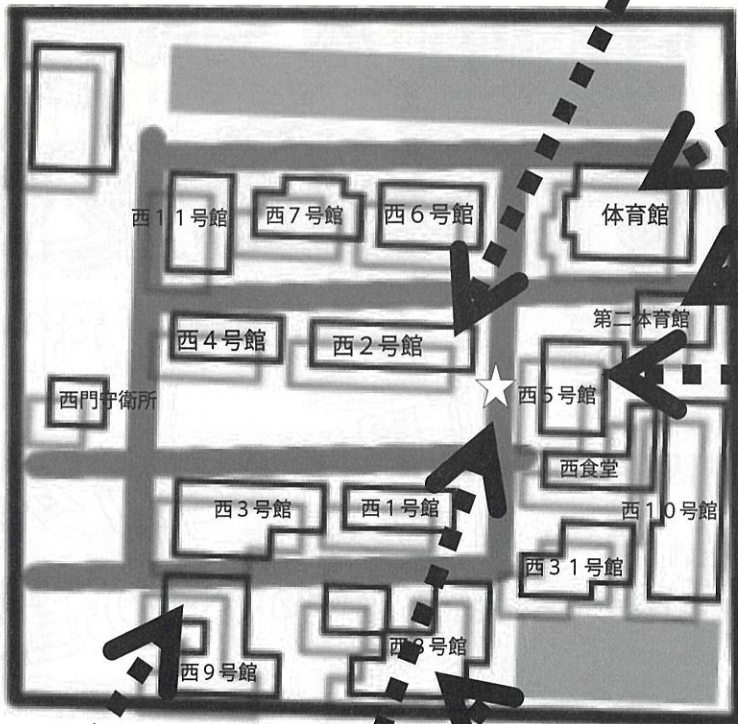

教室展示マップ

西地区

アイコン説明

- : ライブ・発表
- : 展示
- : 販売
- : カフェ
- : 参加・体験

電気通信大学管弦楽部

西2-101

鉄道研究会 西2-201

UECwings

UEComic!

フォークソング部

天文部

西5-214

囲碁部・将棋部

西5-209

MMA 西9-116

放送研究会 西8-131,132

イライラ棒