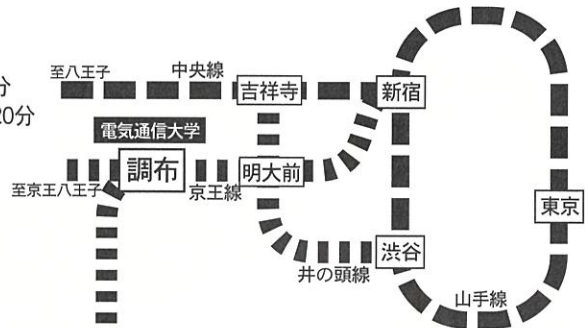

西地区 体育館前にて

三二 SL 運行中！！！！

遊びに来てね！！！！

鉄道研究会

CAMPUS MAP

施設紹介

電車 京王線調布駅 北口徒歩5分

- ・新宿駅ー調布駅（京王線）特急15分 急行20分
- ・渋谷駅／吉祥寺駅（京王井の頭線）特急15分 急行20分

バス 電通大学生寮前下車

- ・JR吉祥寺南口（小田急バス）
新川，市役所経由調布行き [吉06]
- ・JR三鷹駅（小田急バス）
調布行き [鷹56]

	案内所
	公衆電話
	ゴミステーション
	喫煙所
	駐輪所

青空劇場

我楽苦多市 (p. 52)

C棟前ステージ

調布祭実行委員会本部
(B棟101)

オープンキャンパス
(p. 16, 17)