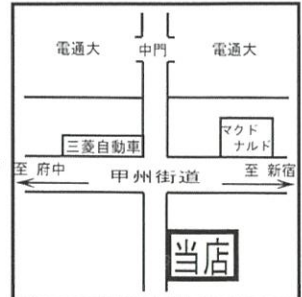

鯉寿司

出前迅速、親切丁寧、
ネタは新鮮、味に驚嘆！

是非ご賞味あれ！

電通大西門出てすぐ！

tel 042-441-2121

マチのほっぴステーション ローソン

LAWSON 調布小島町一丁目店

電通生御用達！
お食事は当店の
お弁当、おにぎいを！
タバコ、ビールも
ございます！