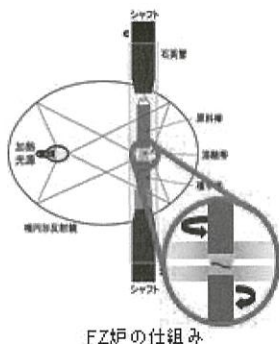

FZ炉の仕組み

semiconductor nano material creation characterization application
半導体ナノ材料の創製、評価と応用

low cost & high efficiency next generation solar cells fundamental research
~ 低コスト・高効率な次世代太陽電池の基礎研究 ~

Shen 沈 研究室