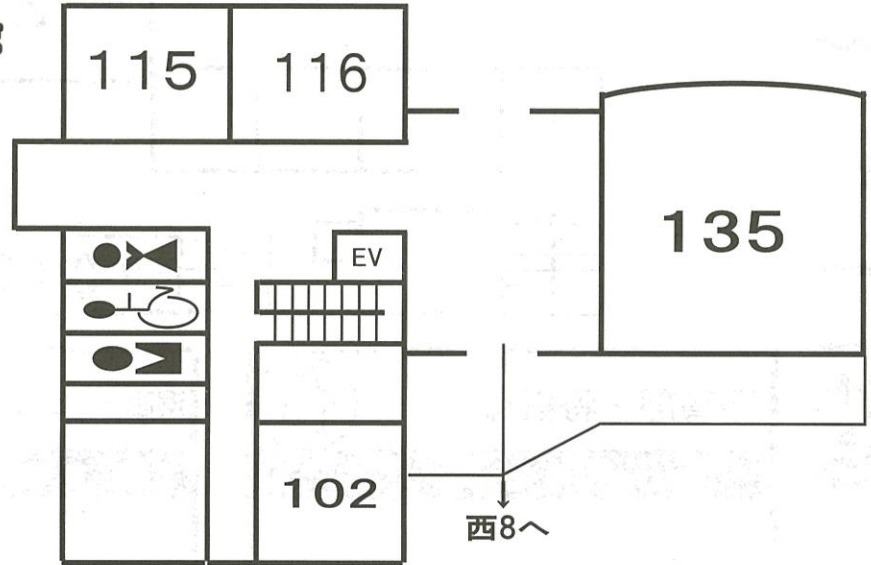

東京都調布市布田 1-21-4
Tel 042-499-2231

<http://www.saito-housing.com>

広告協賛

西八・九号館

西八号館

西食堂へ

西九号館

放送研究会