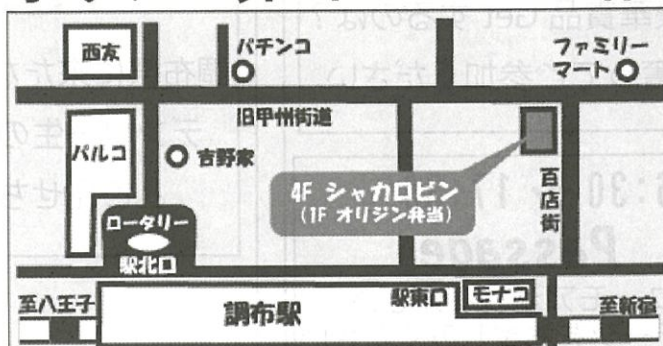

ぜひ一度使ってみて
ください!

※学生¥100の料金は、平日9:00~17:00の料金となります
その他の時間帯は¥50アップとなります

フリー打つなら地域最安値の麻雀シャカロビンで!!

(点数計算ができなくても大丈夫)

もちろんセットのお客様也大歓迎!!

STAFF一同お待ちしております☆

TEL 042-487-1010

調布駅東口から徒歩2分
オリジン弁当のビルの4階