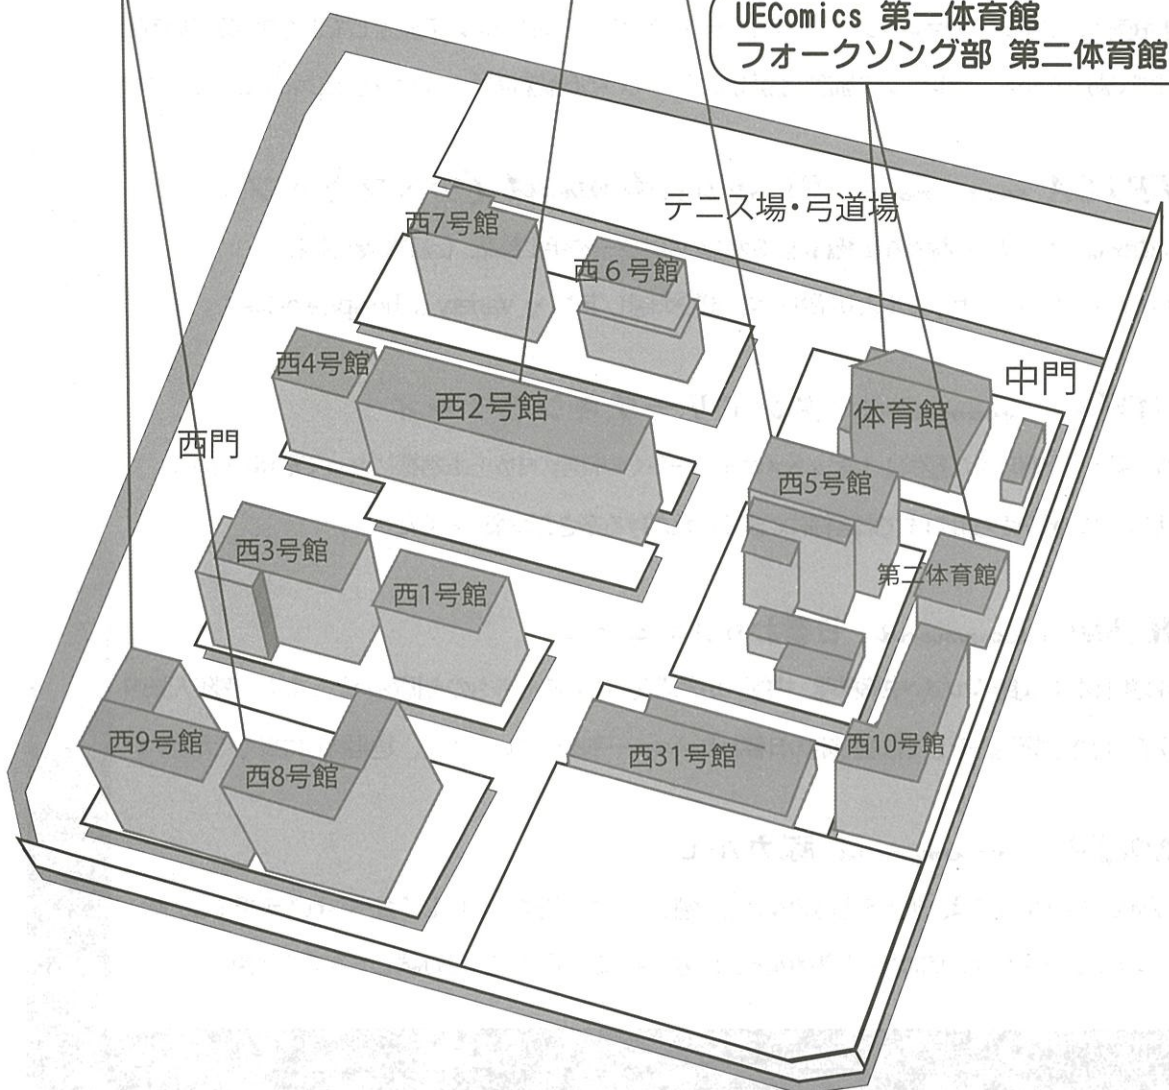

教室企画MAP

西地区

電機通信大学管弦楽部 西2-101, 105
SF-Z会 西2-106
UECwings 西2-201

放送研究会 西8-131, 132
MMA 西9-102

鉄道研究会 西5-101
漫画・アニメーション研究会 西5-209
囲碁部・将棋部 西5-214

UEComics 第一体育館
フォークソング部 第二体育館

東地区

器楽部 音楽練習室
R^3 パート1練習室
ストリートダンス部 集会室