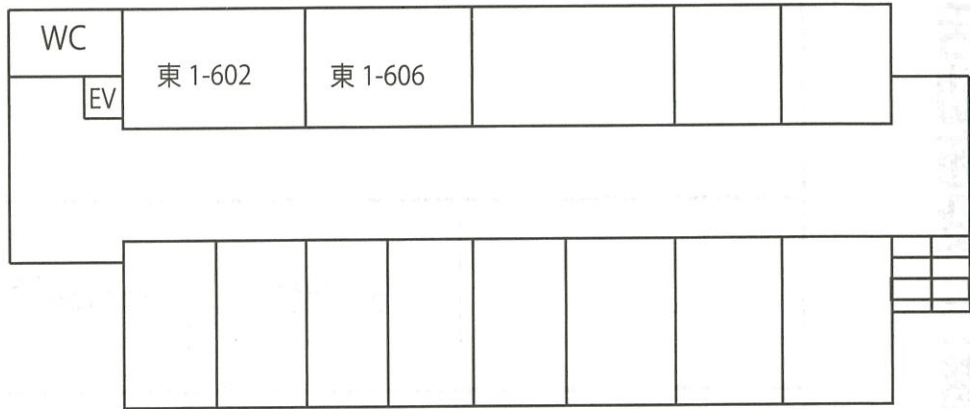

東一 号館 六階

「エリアメント」

もの好きサイエンス研究会

東 1-602

作品の展示を行いたいと思っております。
是非お気軽にお越しください。

非電源ゲーム研究会

東 1-606

非電源ゲーム研究会

「了ナログ」
ゲームの展示
会誌の配布など
是非お越し下さい!!

WATER ADVENTURE
東京 **サマーランド**