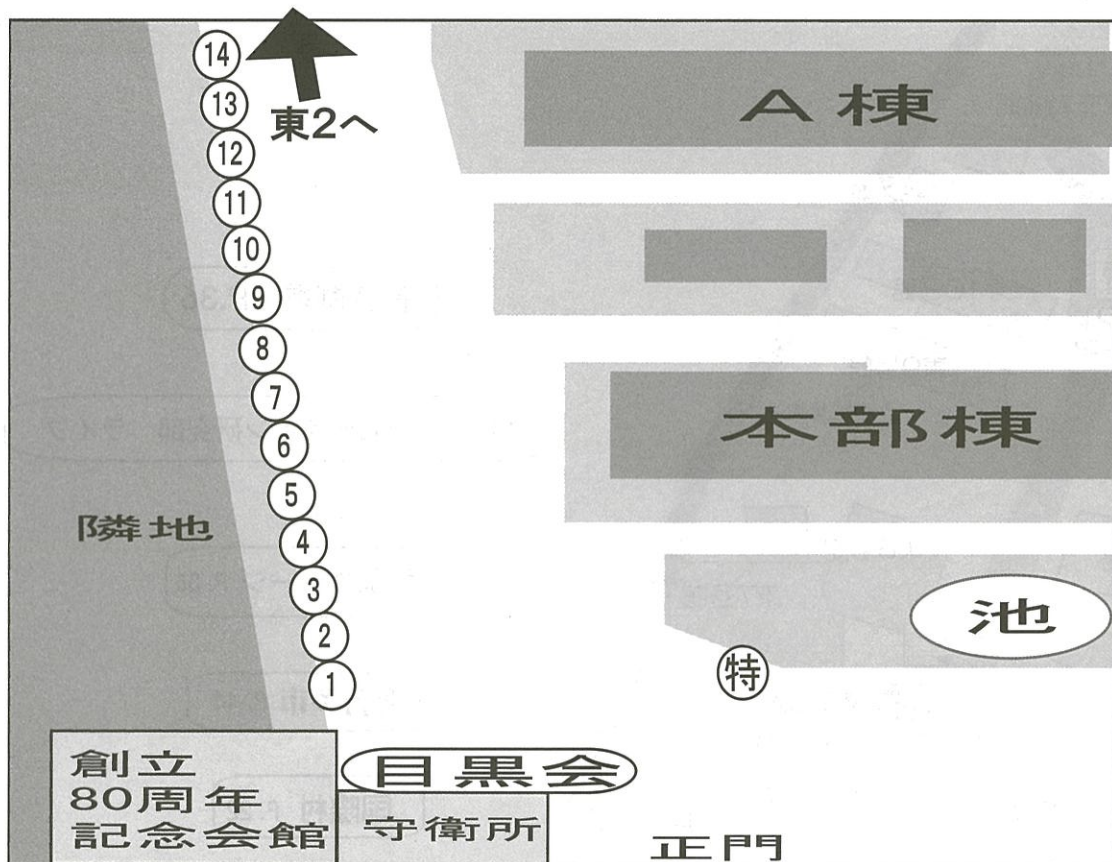

国際村 P.22

電通大こどもサイエンスミュージアム
10:00~17:00
普段は毎月第3土曜日

マクドナルド
20号調布店

甲州街道

至新宿

露店マップ(東1)

- | | |
|---|--|
| <p>① 松濤館空手道部
りんご飴、みかん飴
りんご飴、みかん飴の販売</p> | <p>④ 軟式庭球部
タコス屋さん
おいしいタコスを作りますよ。
皆でお待ちしてま〜す。</p> |
| <p>② ラクロス同好会
七色のたこ焼き屋さん
女子大の女の子達がたこ焼きを
販売しています。(お持ち帰り可)</p> | <p>⑤ 英会話部
もちだんご
もちもちふわふわ、
みたらし漬けにしてあげるっ♡</p> |
| <p>③ グリークラブ
ハングリー焼きそば
肉と野菜がたっぷり入った熱々の
美味しい焼きそばを売ってます!</p> | <p>⑥ 文芸文学総合研究会
サークル機関誌の頒布</p> |