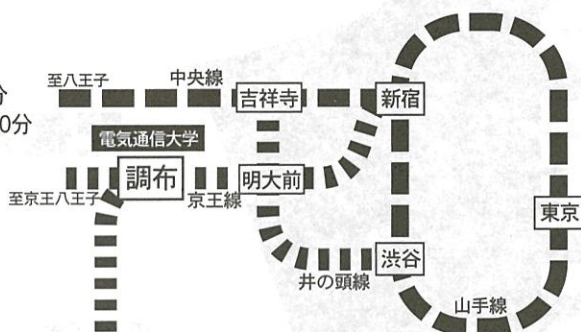

主催：電気通信大学先進理工学専攻
協賛：電気通信大学

CAMPUS MAP

施設紹介

電車 京王線調布駅 北口徒歩5分

- ・新宿駅ー調布駅（京王線）特急15分 急行20分
- ・渋谷駅／吉祥寺駅（京王井の頭線）特急15分 急行20分

バス 電通大学生寮前下車

- ・JR吉祥寺南口（小田急バス）
新川，市役所経由調布行き【吉06】
- ・JR三鷹駅（小田急バス）
調布行き【鷹56】

案内所

公衆電話

ゴミステーション

喫煙所

イライラ棒

青空劇場 P.36

4F シンセデザイン研究部 ライブ

C棟前ステージ P.36

我楽苦多市 P.44