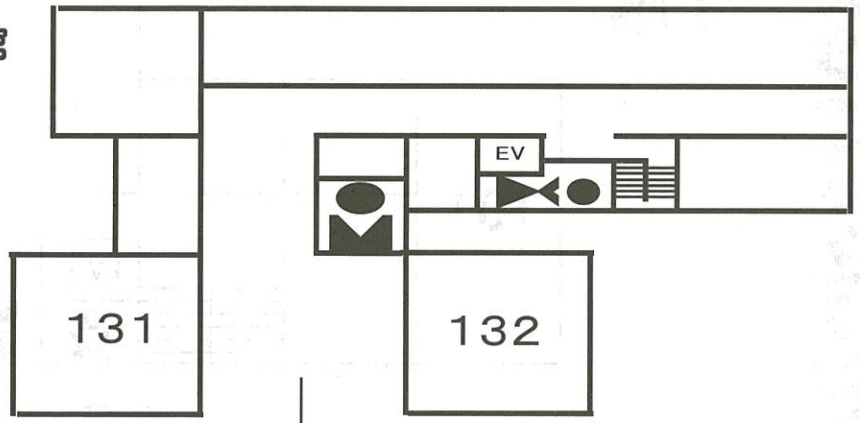

東京都調布市布田 1-21-4
Tel 042-499-2231

<http://www.saito-housing.com>

広告協賛

西八・九号館

西八号館

西食堂へ

西九号館

放送研究会