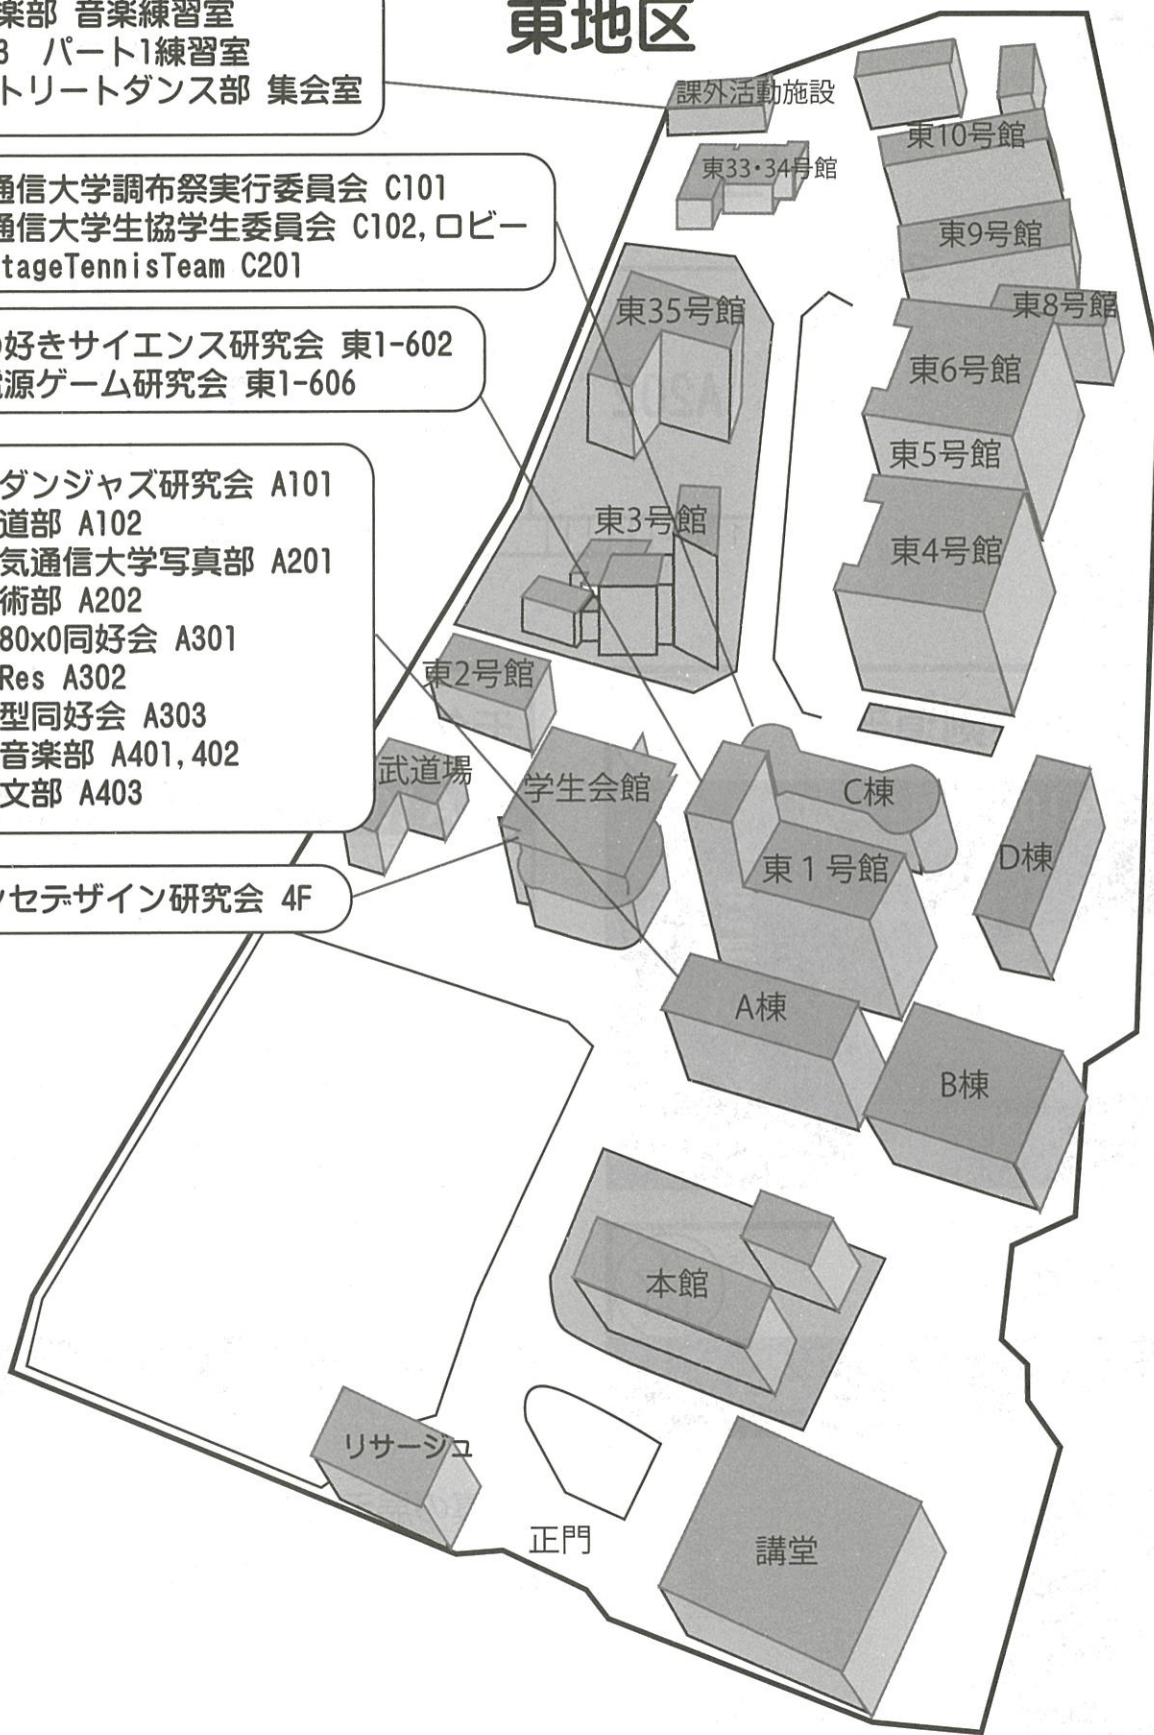

東地区

器楽部 音楽練習室
R^3 パート1練習室
ストリートダンス部 集会室

電気通信大学調布祭実行委員会 C101
電気通信大学生協学生委員会 C102, ロビー
advantageTennisTeam C201

もの好きサイエンス研究会 東1-602
非電源ゲーム研究会 東1-606

モダンジャズ研究会 A101
剣道部 A102
電気通信大学写真部 A201
美術部 A202
X680x0同好会 A301
TeRes A302
模型同好会 A303
軽音楽部 A401, 402
天文部 A403

シンセテザイン研究会 4F