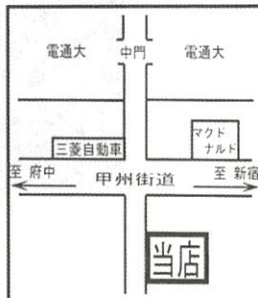

西 5-209

マチのほっぴステーション ローソン
LAWSON 調布小島町店

電通生御用達!
お食事は当店の
お弁当、おにぎりを!
タバコ、ビールも
ございます!

調布市小島町1-5-6 TEL:042-82-4053

広告協賛

お部屋探しのことなら当社へお任せ下さい!

サイトーハウジング

お風呂無しからファミリー・ペット可物件まで、お客様の満足するお部屋が見つかるまで、とことんお探し致します。
お忙しい方には、メールやFAXにて物件紹介もできます。お気軽に、ご連絡・当社ホームページよりお問い合わせ下さい。