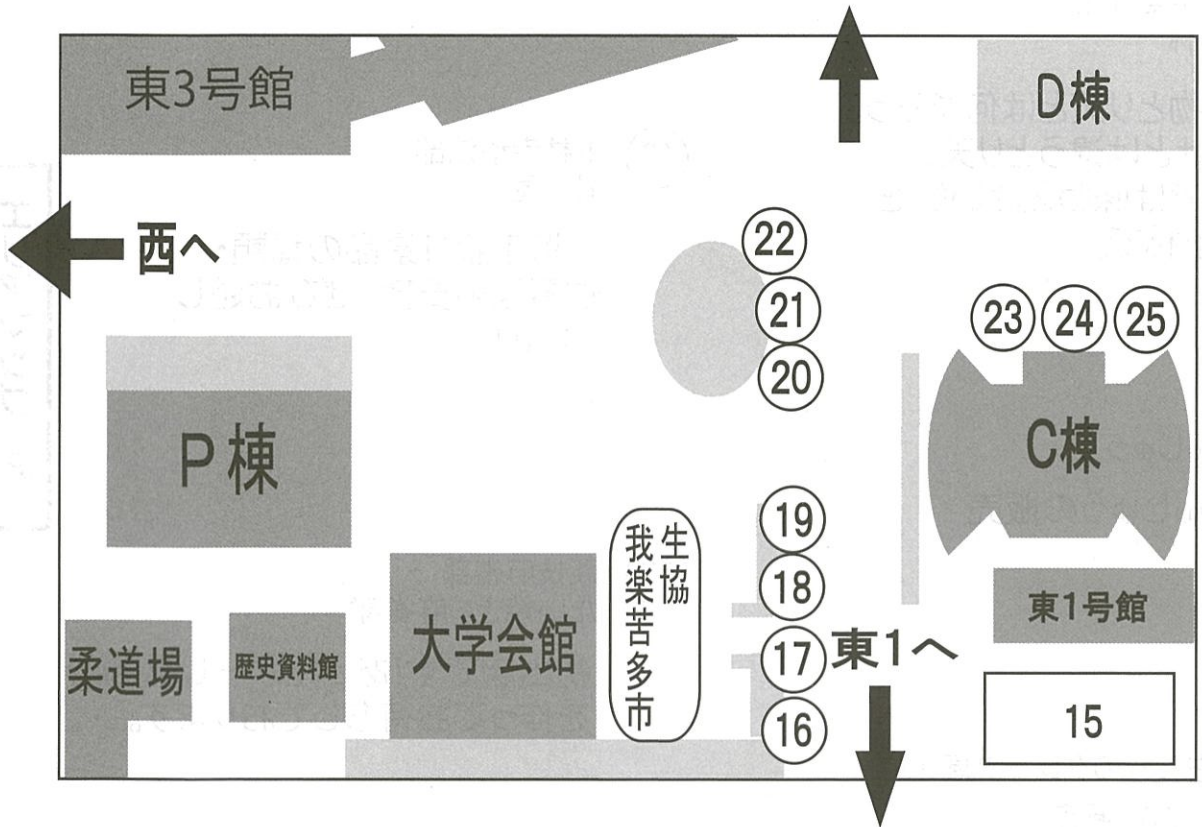

毎年恒例となりました
あんかけ堅焼きそばを販売します。
ぜひご来店ください!
お仕事の合間にぜひ。

⑫ 少林寺拳法部
射的屋
一攫千金!!景品の種類・
位置は応要望。ぜひお越し
ください。

⑬ 競技麻雀部
たい焼き@麻雀部
初出店です!あったかーい鯛焼き
を作ってお待ちしております。

⑭ バドミントンサークル
タピオカドリンクの販売

① 営利庵
調布祭OB・OG
営利庵、それは中国4000年の歴史が
生んだ伝説の出店

露店マップ(東2)

- | | |
|---|---|
| <p>①⑥ ユネスコ研究会
てんぷらアイス</p> <p>外はサクサク、中はひんやりのてんぷらアイス
ぜひ召し上がって下さい。</p> | <p>①⑨ 硬式庭球部
硬式庭球部のお庭み焼き</p> <p>伝統の美味しさと納得のボリュームです。
是非ご賞味ください。</p> |
| <p>①⑦ 準硬式野球部
準硬の焼きおにぎり屋</p> <p>パリッと香ばしく、ふっくら熱々の焼きおにぎりをぜひどうぞ!</p> | <p>②② たまあ〜ず
たまたこ</p> <p>ソース・ピザ・カレー・ロシアンの4種の味のたこ焼きが楽しめます。</p> |
| <p>①⑧ 演劇同好会劇団
パンダデパート
甘味処 パヤング!!
パンダンゴ始めました。</p> | <p>②① W.E.O
お好み焼きの販売</p> |