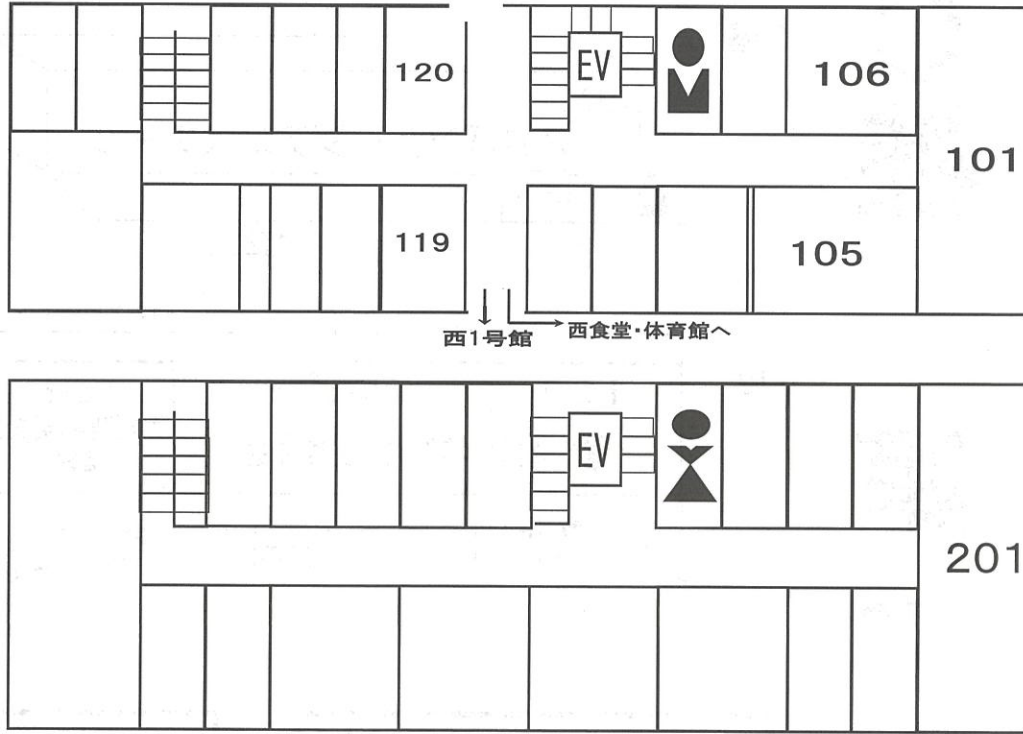

西1号館 1階

電気通信大学管弦楽部

西 2-101, 105

演奏会を行います。
是非、お気軽にお越しください。

SF-Z 会

西 2-106

鉄道研究会

西 2-201

展示会を行います。
お気軽にお越しください。

多摩地区最大級の自転車専門店

(有) サイクルプラザ

コバヤシ

幼児車から本格派スポーツ車まで

創業109周年！

展示在庫500台

シティータウンサイクル

10980円(税込)より~

水曜定休日 TEL 042-482-3476(代)

営業時間/AM9:30~PM7:00まで

★ブリヂストン
★ミヤタ
★マルイシ
★ジャイアント
★パナソニック
★メリダ

調布市小島町1-25-

広告協賛