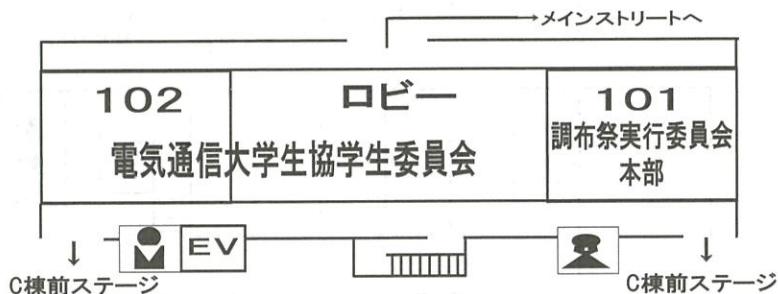

C棟

第一

・第二体育館

2階

1階

エー・エー・エー

UEComics

第一体育館

UEComics!
～電通大生オンリー同人誌即売会～
11月19日、20日(土・日)開催

フォークソング部

第二体育館

大学院進学準備
TOEFL・TOEIC

電気通信大学生特別優待特典 (2011年11月29日まで)

11月29日までに総合コースへご入学の方は・・・

入学金 ¥21,000 OFF!

****申込の際はこの広告をご持参下さい****

詳細につきましては、お気軽にお問い合わせ下さい。

トフルゼミナール調布校

042-426-3812

http://www.tofl.jp/ 担当：イチマエ

広告協賛