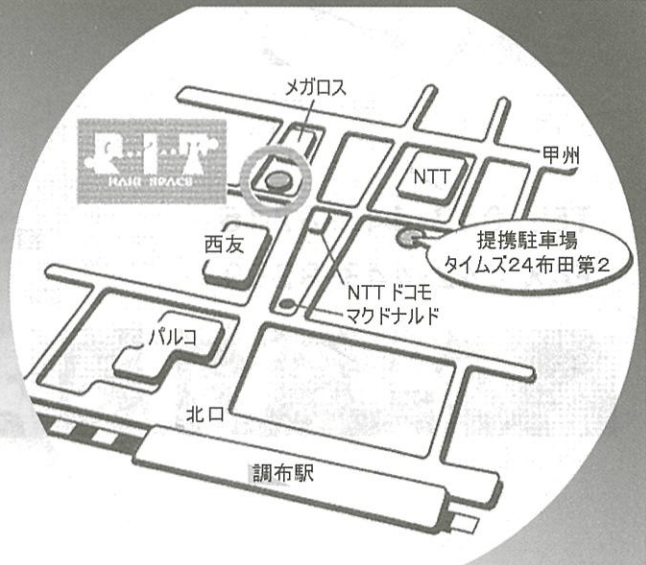

今だけサービスフライス中
長くお得なメンバーズカードも無料進呈!

カット ¥2,310
(フレトリートメント・スタイリング込)

カラー＋カット ¥6,300
(フレトリートメント・スタイリング込)

●本日より3ヶ月有効

ピット調布店 調布小島町1-9-3-1F

TEL 042-481-4451

月～土曜日 ◆カット AM 10:00～PM 8:00 ◆パーマ・カラー ～PM 7:00

日曜日 ◆カット AM 9:30～PM 7:00 ◆パーマ・カラー ～PM 6:00