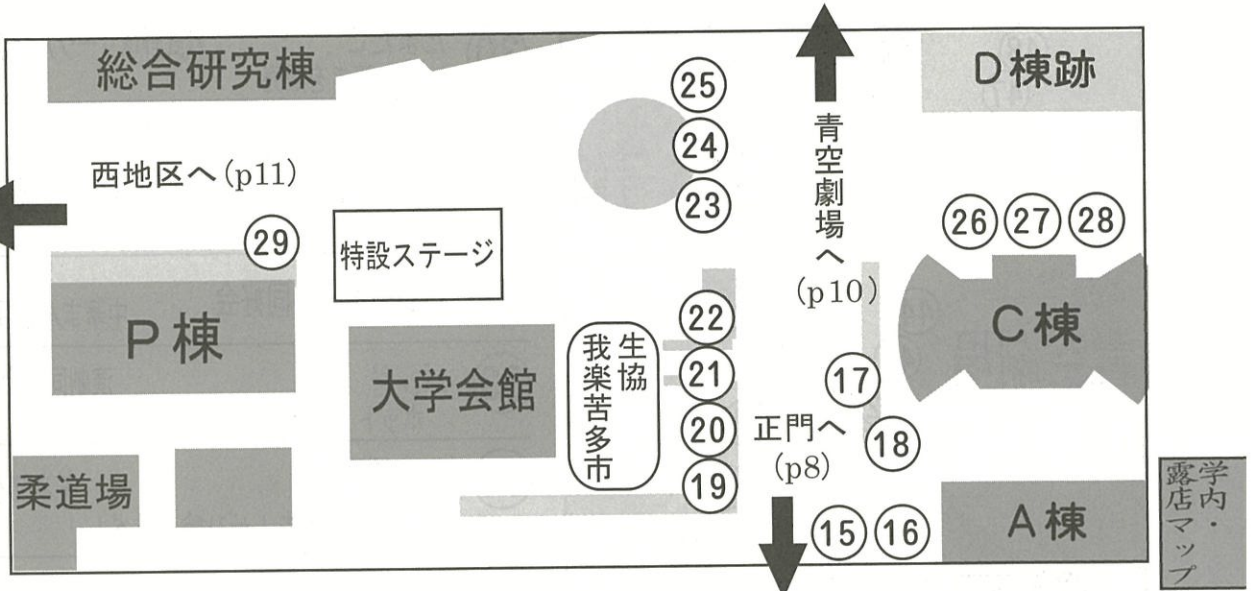

- ⑪ たませんた~ 新入生歓迎実行委員会
たませんを販売

- ⑫ シーマンズ 体育会ヨット部
ヨット部はたこ焼・たこせんを販売します。是非来て下さい!

- ⑬ ホットドック ワンダーフォーゲル部
ホットドックを販売

- ⑭ 焼き酒巻 陸上競技部
群馬県名物「焼き饅頭」が何と調布祭で食べられるのでぜひ

- ⑵ 宮利庵 調布祭OB・OG
宮利庵、それは中国4000年の歴史が生んだ伝説の出店

露店マップ2

学内・
露店マップ