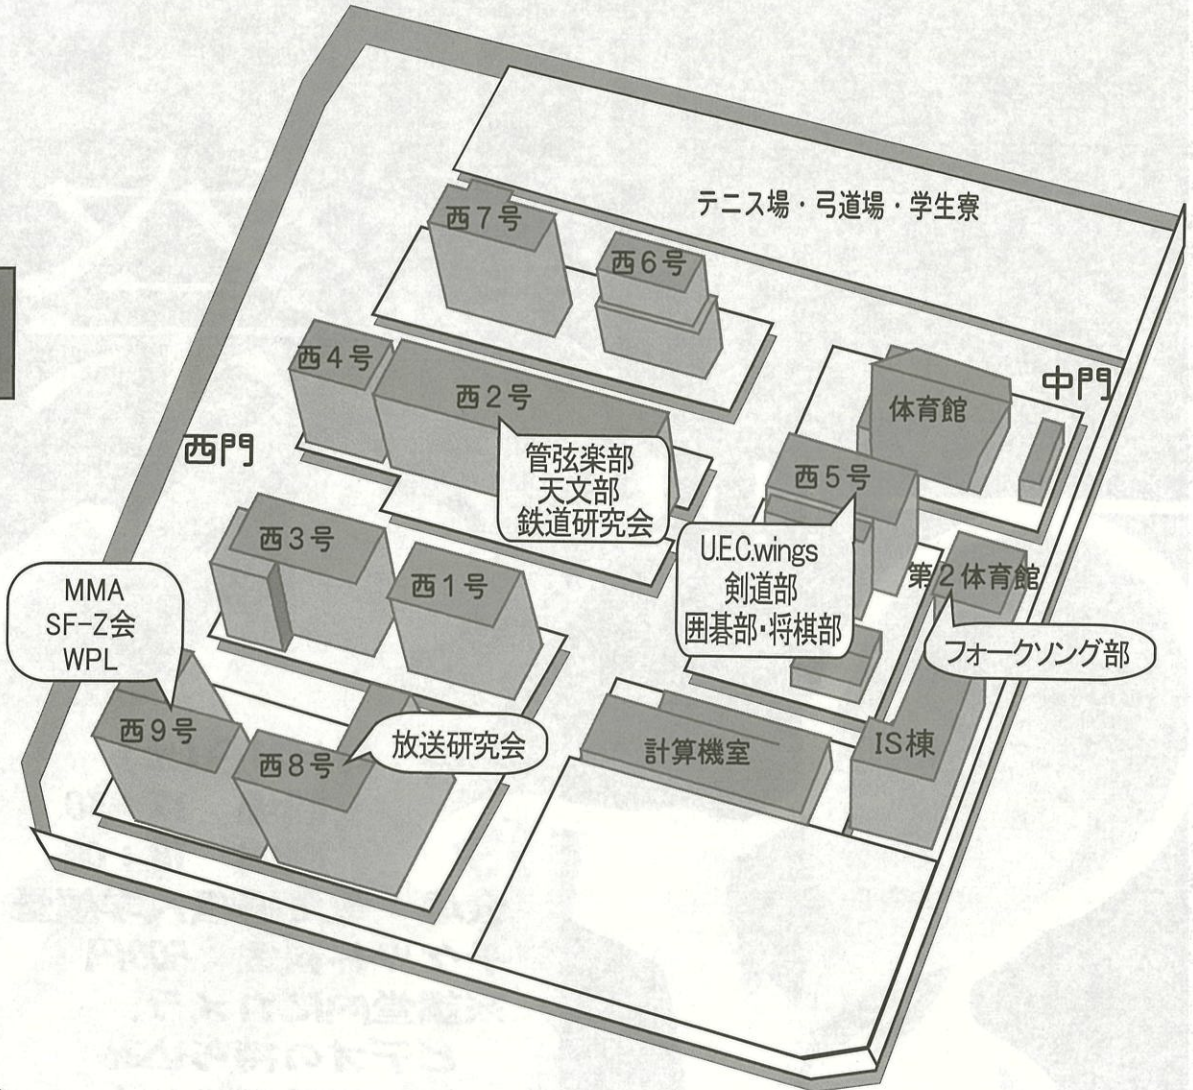

教室企画MAP

西地区

—西1号館— 217 美術部	—西5号館— 101 U.E.C.wings 209 剣道部 214 囲碁部・将棋部	—西9号館— 102 MMA 115 SF-Z会 116 WPL
—西2号館— 101,106 管弦楽部 105 天文部 201 鉄道研究会	—西8号館— 131,132 放送研究会	—第2体育館— フォークソング部

教室企画