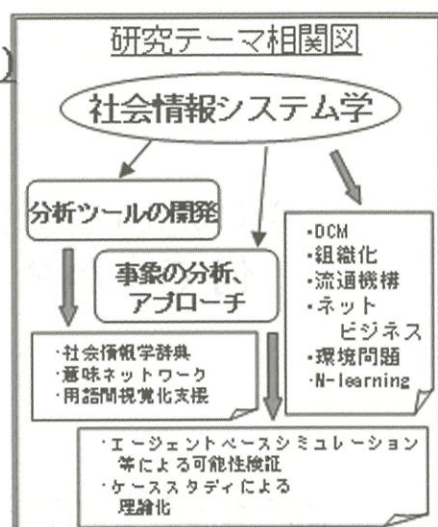

社会知能情報学専攻<SS>

社会知能情報学専攻は、社会や人の立場から情報システムを考えます。情報システムに関する基本原理の探求や、社会的諸活動（経営、経済、教育、行政、政策、組織など）の理解やソリューションの追求、またこれらの社会的諸活動に対するデザインの志向を持った研究を行います。またこれらの知識を通して知恵を創出する情報システムの創造や、安心・安全を実現することのできる知識・技術の素養を備えた情報技術者・研究者の育成をおこないます。

太田研究室 旧福利センター奥 会議室兼実験室
P棟4階401号室（学生部屋）

太田研究室（社会情報システム学講座）

社会に関するシミュレーション、
システム開発、統計、etc...

社会のコトを深く知りたいあなた、
気軽に太田研を覗いてみよう！

太田研究室，研究紹介パネル展示：
旧福利センター奥 会議室兼実験室
11/20～11/22，13：00～17：00
（学生部屋 見学も歓迎！：P棟401）

田中・長江研究室 P棟5階

Tanaka・Nagae Lab.

リスクマネジメント
医療事故
ドライビングシュミレータ
災害情報システム
群知能
システム安全学

社会経済システム
金融工学
意志決定支援システム
オークション理論
通行権取引
進化ゲーム理論

といった
研究をおこなってます
興味がある方、
気さくな雰囲気が好きなら
公開は1日だけですが
ぜひお越しください

*ドライビング・シュミレータ
特別試乗会します

公開日時 11月20日(Fri)
公開時間 11:00～17:00
場所 P棟5階(生協のヨコ)

研究室