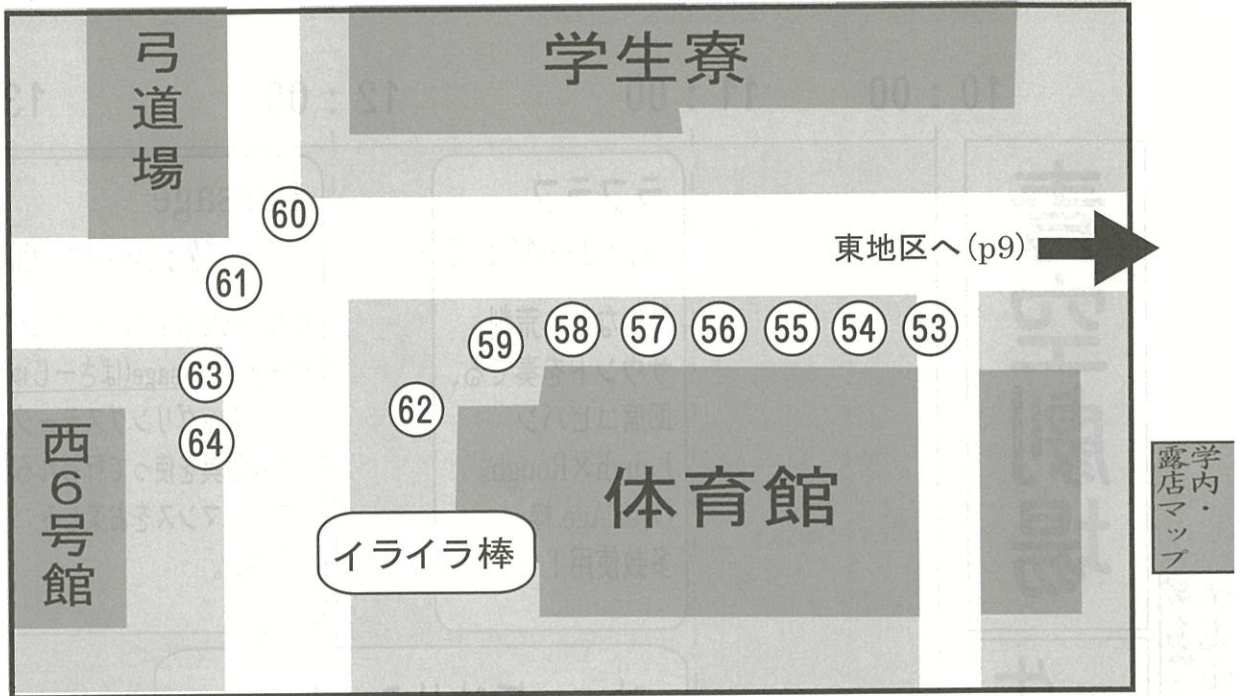

露店マップ4

⑤③ サイクルフィールド 自転車修理	サイクリング部	⑤⑨ WAROENG FISCES 麺フライ、ナシクニン、飲み物を販売	FISCES
⑤④ 鳥丸 焼き鳥を販売	サイクリング部	⑥⑩ 韓国人留学生会 チヂミ、ホトックを販売	韓国人留学生会
⑤⑤ 麦とホップ おいしい「クレープ」が君を待っている!!	ゼロヨン	⑥① バングラデシュ留学生会 バングラデシュの食品を販売	バングラデシュ留学生会
⑤⑥ いたれりつくせり 今川焼を販売	会計委員会	⑥② チキン鉄板!! チキン鉄板を販売	アーチェリー部
⑤⑦ 空手道部のたいやき屋「もう一匹」 昨年の反省を生かし、焼き方、味共に改良した たい焼きを極めました	空手道部	⑥③ 天ぷらアイス アイスを揚げます。冷たくて美味しいですよ。	ユネスコ研究会
⑤⑧ 射的屋 射的をします	少林寺拳法部