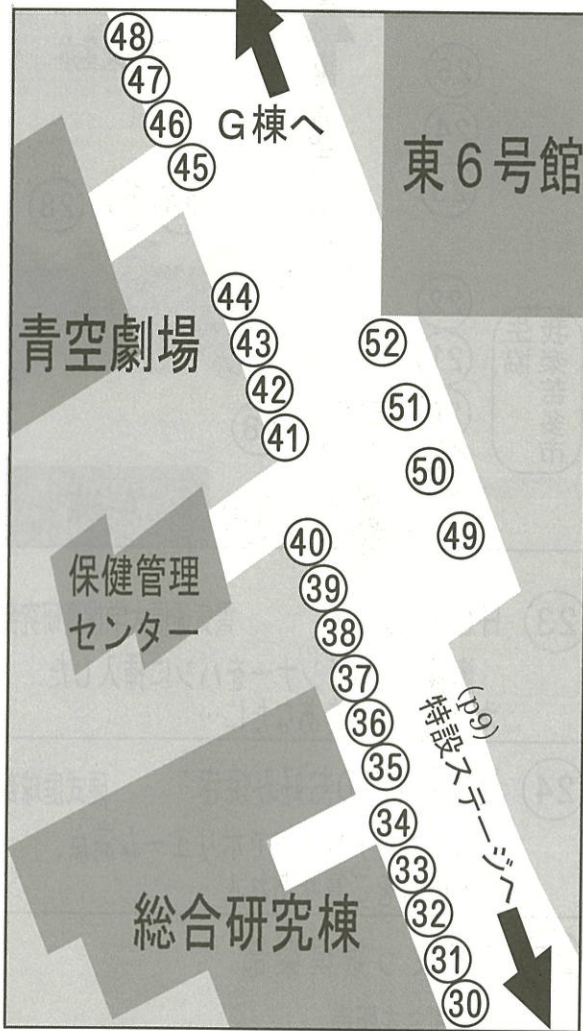

露店マップ3

学内・
露店マップ

- ③① たまたこ 軟式野球サークルたまあ〜
  たこ焼きを販売

- ③② ジャガバタジュウドーブ 柔道
  できたてほくほくのじゃがバターを販売中。
  お一ついかが？

- ③③ バレーボール同好会 中華まんを販売

- ③④ パンだ 演劇同好会08・0
  ホットドックを販売

- ③⑤ たこ焼き屋 キネマクラ
  激安！激うま！ぜひ喰らうべし！

- ③⑥ ふりかえればやきとり。 水泳部
  うますぎるっ...！犯罪的だっ...！

- ③⑦ グリークラブの焼きそば グリークラ
  焼きそばを販売

- ③⑧ ボブ太の家 ボブ系
  缶飲料を販売

- ③⑨ 執行07ポップコーン 執行委員会0
  ポップコーン売ってます！ぜひ来てくださいね！

- ④① 鉄板屋テツ 学友会執行委員会08有志
  オムソバが食べたくなったら鉄板屋テツへ！

- ④② 風に吹かれて団子屋ジミー 下条・明研究室
  だんごとお茶でほっと一息。…うっ、うますぎる!!!

- ④③ クレープ屋 L.T.A
  クレープを販売

- ④④ マイルドセブンスターズ 夜執行0E
  ステーキを販売

- ④⑤ お好み焼き屋 ラクロス同好会
  お好み焼きを販売

- ④⑥ 石狩鍋 木田研究室
  一昨年、大好評を博した石狩鍋が復活。

- ④⑦ 善本屋 軟式庭球部
  やわらか〜い餅を食べて、幸せになりませんか？

- ④⑧ たこ焼き屋 パトミントン部
  たこ焼きを販売

- ④⑩ ペロティアーノ 08夜執行委員会
  パンケーキを販売

- ④⑪ 夜チキン 夜間主執行委員会
  フライドポテト、からあげを販売

- ④⑫ OH-DEN! 学友会執行委員会
  寒い冬にはおでんでしょ(;) え、当然でしょ??

- ④⑬ BARCO Passage
  かわいいバルーンアートはいかがですか？

- ④⑭ ルイダの酒場 05有志
  仲間を見つけて(´▽`) おしるこ飲め

- ④⑮ しゃかるぴん 06有志
  雀荘のシャカロピンとは一切関係ありません。