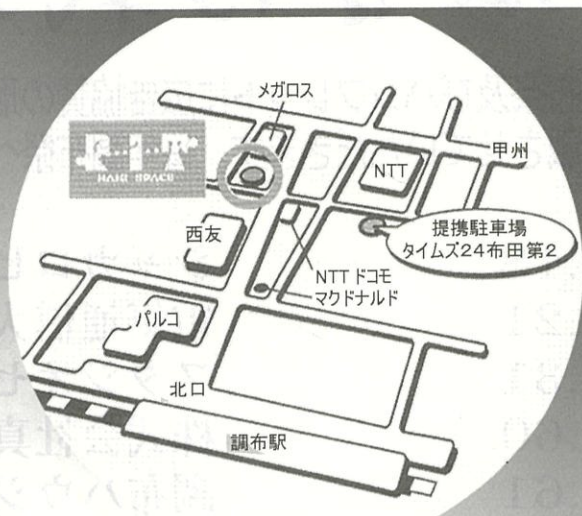

PIT HAIR SPACE

www.pit-hair.jp

今だけサービスプライス中
長くお得なメンバーズカードも無料進呈!

カラー ¥4,620
(フレドリートメント・スタイリング込)

カラー＋カット ¥6,720
(フレドリートメント・スタイリング込)

●本日は13ヶ月有効

ピット調布店 調布小島町1-9-3-1F

TEL 042-481-4451

月～土曜日◆カット AM 10:00～PM 8:00 ◆パーマ・カラー ～PM 7:00
日曜日 ◆カット AM 9:30～PM 7:00 ◆パーマ・カラー ～PM 6:00

※受付時間が異なるメニューもございます。(TELにてご確認ください。)

※平日は、予約優先制となります。(多少お待たせする場合がございます。)

第58回調布祭パンフレット裏表紙見返しの広告につきまして
(株)エコクラフト様、並びにデザイン関係者様のお気持ちを害してしまった
ことにつきまして、心よりお詫び申し上げます。
画像の処理等こちらが確認を怠ったためにこのようなことになり、大変ご迷惑を
おかけいたしました。
今後はこのようなことを起こさぬよう、細心の注意を払ってまいります所存でございます。
重ね重ね、お詫び申し上げます。今後ともよろしく願います。

第58回調布祭実行委員会編集担当 渡辺 悠人

ご協賛
企業紹介