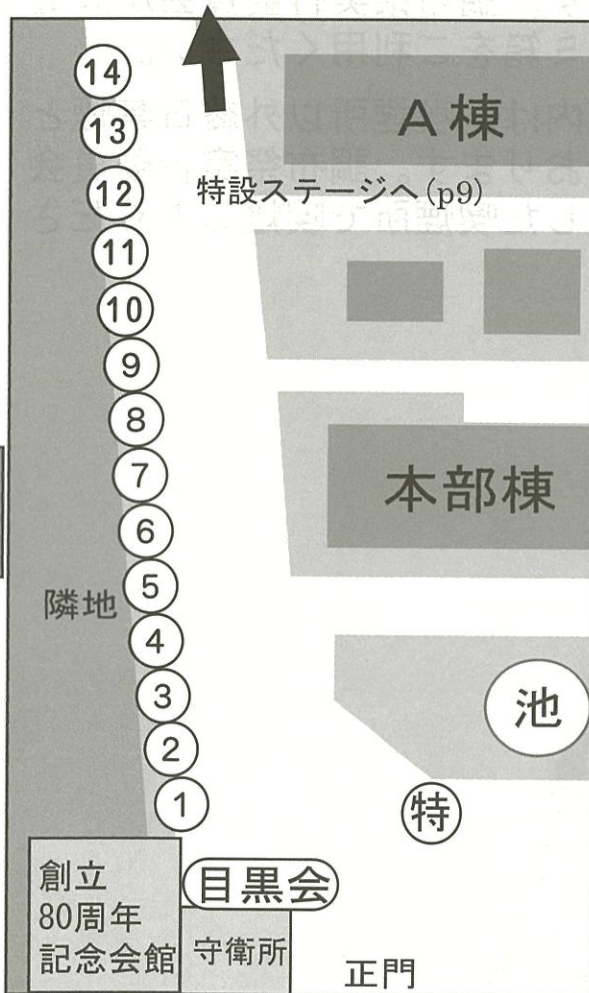

調布祭実行委員会をはじめ、調布祭の計画、準備、実施、運営に関係している学生諸君の努力に敬意を表します。学生主体の調布祭がこのように盛大に開催されることは、誠に喜ばしいことです。

CAMPUS MAP

施設紹介

電車 京王線調布駅 北口徒歩5分

- ・新宿駅ー調布駅（京王線）特急15分 急行20分
- ・渋谷駅／吉祥寺駅（京王井の頭線）特急15分 急行20分

バス 電通大学生寮前下車

- ・JR吉祥寺南口（小田急バス）
新川，市役所経由調布行き [吉06]
- ・JR三鷹駅（小田急バス）
調布行き [鷹56]

	案内所
	公衆電話
	ゴミステーション
	ゴミ箱
	喫煙所

至府中

* 本祭中は通常のゴミ箱が閉鎖されて
おります。調布祭実行委員会が設置
したゴミ箱をご利用ください。

* 大学構内は、喫煙所以外終日禁煙と
なっております。調布祭実行委員会
が設置した喫煙所で喫煙してくださ
い。

至新宿

マクドナルド
20号調布店

甲州街道

露店マップ