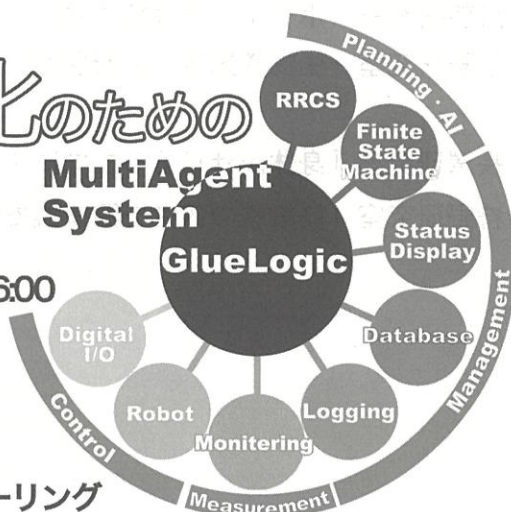

研究室

知能機械工学科 〈M科〉

ものづくりは、機械技術と制御技術が中心となっており、特に最近のコンピュータの発達はその技術の融合・一体化を促し、機械の知能化がますます進んでいます。知能機械工学科は機械工学を基礎として、電子工学、情報工学やコンピュータを熟知し、それらを融合して、人間や自然に調和する賢い機械システム(知能機械システム)を創造できる専門家を養成することを目的とした学科です。

知能機械工学科では「知のメカ」を目指す機械化学、知的生産学、ロボティクスおよび人間・機械システム学の4大講座で編成されています。現在30近い研究室があり、材力、熱力、流力、計算力学から、材料、設計、生産などに関する機械の基礎から、宇宙構造物の制御、知的ロボット、マイクロロボット、レスキューロボット、生体情報工学、マン・マシンインターフェイス、バーチャルリアリティなどの応用的な研究に日夜励んでいます。

また、知能機械工学科にはロボメカ工房という学科公認のクラブがあり、1年次から各種ロボット、ウインドカーなどの製作を行い、ロボコン等の各種コンテストに参加し、これまでも多くのコンテストで優勝するなどめざましい活躍をしています。

研究室

高田研究室 総合研究棟 4階 エレベーターホール

高田研究室オープンラボ

ロボット知能化のための 戦術と戦略

●日程 11/20(金), 21(土) 13:00 ~ 16:00

●場所 総合研究棟 4階
エレベーターホール

●展示内容

- ・鉄道模型の経路制御
- ・人工知能による迷路問題の解決
- ・LEGO ロボットの作業スケジューリング

電気通信大学 知能機械工学科 ロボット要素工学分野

精巧なロボットシステムの構築を目指して

金森研究室

研究内容：三次元位置計測，エンコーダ，家電ロボット

公開内容：パネル展示，リコーダ自動演奏ロボットの実演
エンコーダを用いたロボットの实演 他