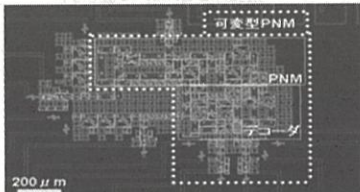

小林・水柿 研究室

超伝導デバイス 超伝導集積回路 単一電子デバイス

☆研究について、パネル展示・デモ実験を行います☆

日時：11月20日(金)、21日(土) 13:00～16:30

場所：西8号館7階にて