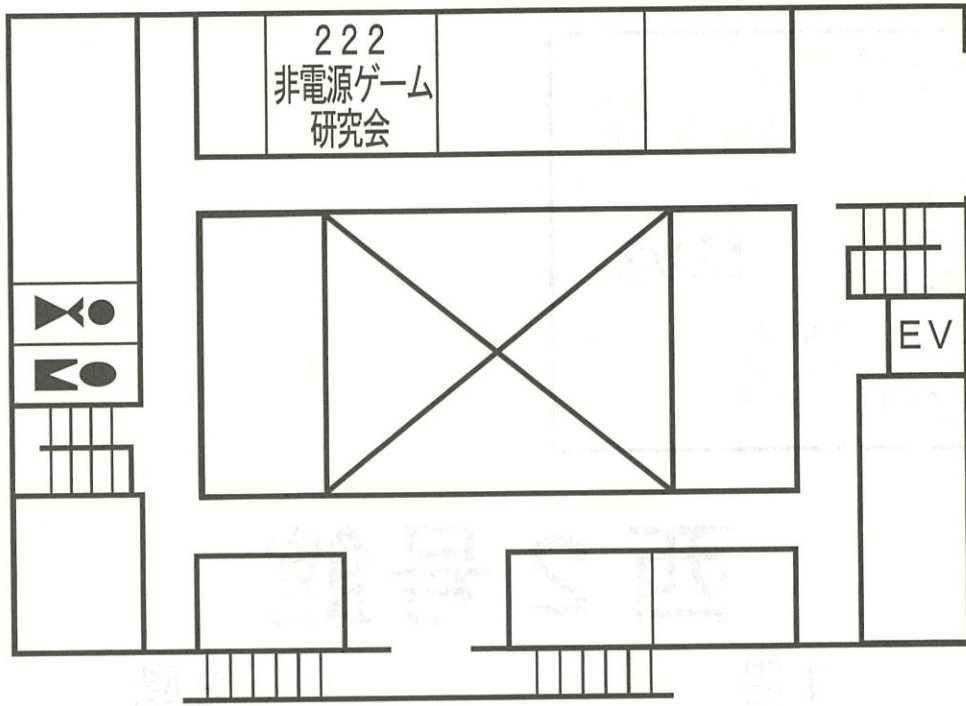

教室企画

調布祭実行委員会本部

はC棟101
にいます。

Tel: 042-498-1109

K-ON

402 軽音学部

東4号館 2階

サークル棟 2階