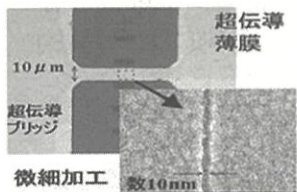

小林・水柿 研究室

超伝導デバイス 超伝導集積回路 単一電子デバイス

☆研究について、パネル展示・デモ実験を行います☆

日時：11月20日(金)、21日(土) 13:00～16:30

場所：西8号館7階にて