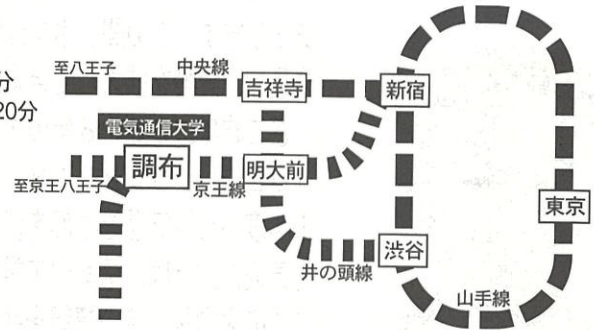

挨拶

電気通信大学 副学長

由良 憲二

第59回調布祭へ、ようこそいらっしゃいました。調布祭は、電気通信大学学生が主体的に取り組み開催している行事です。スペース、時間、経済的制約のもと、学生諸君が創意工夫を凝らしています。普段のキャンパスとは一変し、各種デコレーションがなされ、模擬店などのテントが並び、祭りの気分が満ち溢れています。電気通信大学には約五千数百名の学生がいて、部活・勉学・研究に励んでいる学生が日頃の成果をキャンパス内で発表しています。どうか地味目の発表や遠くの会場にも足を運び、電気通信大学学生との交流を進め、調布祭をお楽しみください。耐震補強に関わる学内工事の関係で、通路や会場が狭いことなどご不便をお掛けしますが、ご理解をお願いいたします。

調布祭実行委員会をはじめ、調布祭の計画、準備、実施、運営に関係している学生諸君の努力に敬意を表します。学生主体の調布祭がこのように盛大に開催されることは、誠に喜ばしいことです。

CAMPUS MAP

施設紹介

電車 京王線調布駅 北口徒歩5分

- ・新宿駅ー調布駅（京王線）特急15分 急行20分
- ・渋谷駅／吉祥寺駅（京王井の頭線）特急15分 急行20分

バス 電通大学生寮前下車

- ・JR吉祥寺南口（小田急バス）
新川，市役所経由調布行き [吉06]
- ・JR三鷹駅（小田急バス）
調布行き [鷹56]

	案内所
	公衆電話
	ゴミステーション
	ゴミ箱
	喫煙所

至府中

* 本祭中は通常のゴミ箱が閉鎖されて
おります。調布祭実行委員会が設置
したゴミ箱をご利用ください。

* 大学構内は、喫煙所以外終日禁煙と
なっております。調布祭実行委員会
が設置した喫煙所で喫煙してくださ
い。

至新宿

マクドナルド
20号調布店

甲州街道

露店マップ