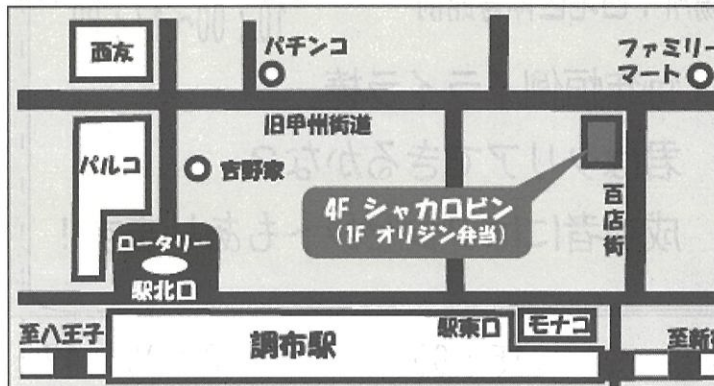

今年7月にOPENした新しいお店です！ 麻雀打つならシャカロビン！！！！

SYSTEM

フリー 東南戦 0.5-5-10
一般 ¥350 学生 ¥250

セット (1人/1時間)

学生(4人全員) ¥1000~

学生一般混合 ¥200-

一般のお客様 ¥350-

※学生¥100の料金は、平日9:00~17:00の料金となります
その他の時間帯は¥50アップとなります

最新の自動配牌卓
『アルティマ』
全台導入済み！！
ぜひ一度使ってみて
ください！

新規STAFF大募集！

電通大生も多数在籍！！

明るく楽しい職場です☆

お気軽にお電話ください！^o^

調布祭の麻雀企画
にも協賛してます
ぜひ参加してね☆

TEL 042-487-1010

調布駅東口から徒歩2分
オリジン弁当のビルの4階

※18歳未満入店禁止