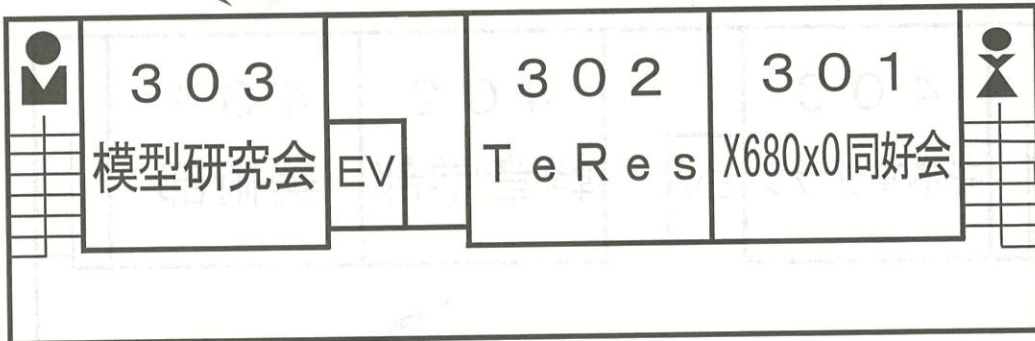

A棟

303 模型研究会

模型研究会

個人の作品から部員全員で製作した
共同作品の展示を行っています。
是非お越しください！

豪華景品の当たる

ダーツや駄菓子屋もやってます！

301 X680x0 同好会

X680x0同好会

教室企画

学園祭のPAはスタジオゼスト

青劇のPAを担当しています。

詳しくはホームページ、お電話で。

TEL 0475-76-4953