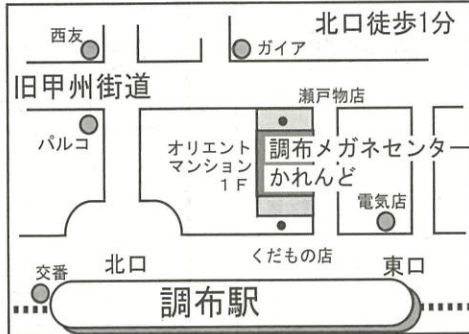

本場南インドカレー
手作り料理の店

かれんど

スパイスカレー各種

カレーうどん

ハヤシオムライス

クリームシチューオムライス・etc

TEL 042-488-3157 日曜日定休

調布メガネ

センター

御予算半分。
お値打ち2倍。
即日加工も致します。
使い捨てコンタクト
レンズも扱っております。

042-488-1465

手作り弁当らんちたいむ

- ◎ パーティ等のオードブルもOK!
- ◎ ご予約弁当も承ります。
- ◎ 弁当5個以上なら、無料配達!

ご予約電話番号
042-485-7559

営業時間/am10:30~pm8:00
(日曜・祝祭日、第2・4土曜 定休)

多摩地区最大級の自転車専門店

(有) サイクルプラザ
コバヤシ

幼児車から本格派スポーツ車まで
創業108周年! ★ブリヂストン
展示在庫500台 ★ミヤタ
シティータウンサイクル ★マルイシ
10980円(税込)より~ ★ジャイアント
水曜定休日 ★パナソニック
TEL 042-482-3476(代) ★メリダ
営業時間/AM9:30~PM7:00まで