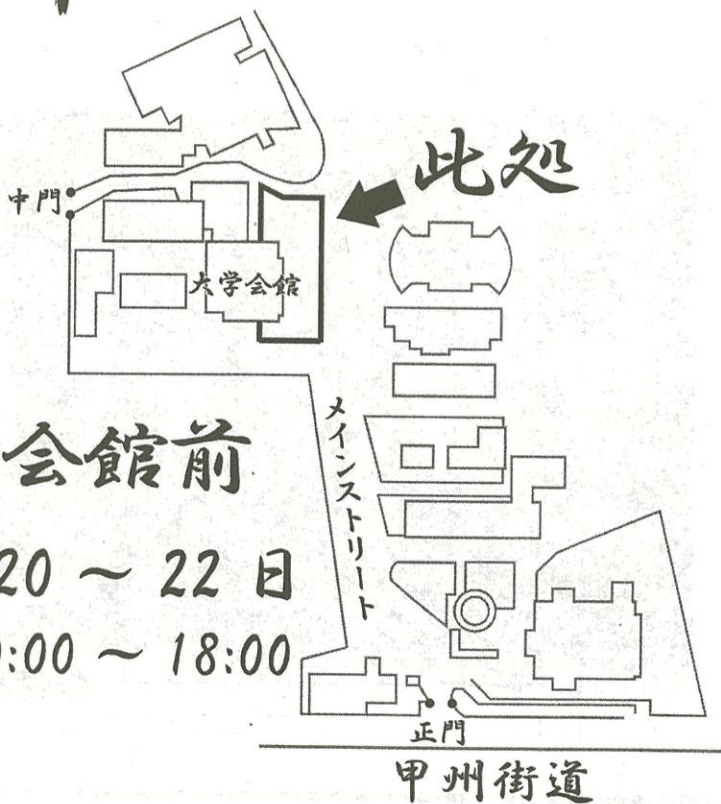

電下ヲタクNo.1を決める熱い戦い

お宝

がらくたいち

市場

生協学生委員会が主催するリユースバザーです。

取り扱っている商品は、家具家電・書籍・衣類・台所用品・雑貨といった様々な品を取りそろえております。もしかしたら、掘り出し物もあるかも……!?

なお、開催場所は大学会館前です。(下図の「此处」)

場所；大学会館前