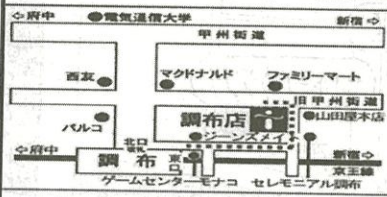

<掘って下さい!>
コピー5円
証明書写真500円
携帯電話
番号かん

ブックアイト 調布店
TEL0424-40-2723
営業時間11:00～24:00(年中無休)
調布市小島町1-5-2

ファミリーマート富士見町店

FamilyMart

お弁当、パン等
品揃え豊富!
ATM完備!
アルバイト随時
募集しています。
tel 0424-89-1381

株式会社 東都

お部屋さがしは
TOHTOにお任せ!!

AM10:00
PM 7:00
水曜定休