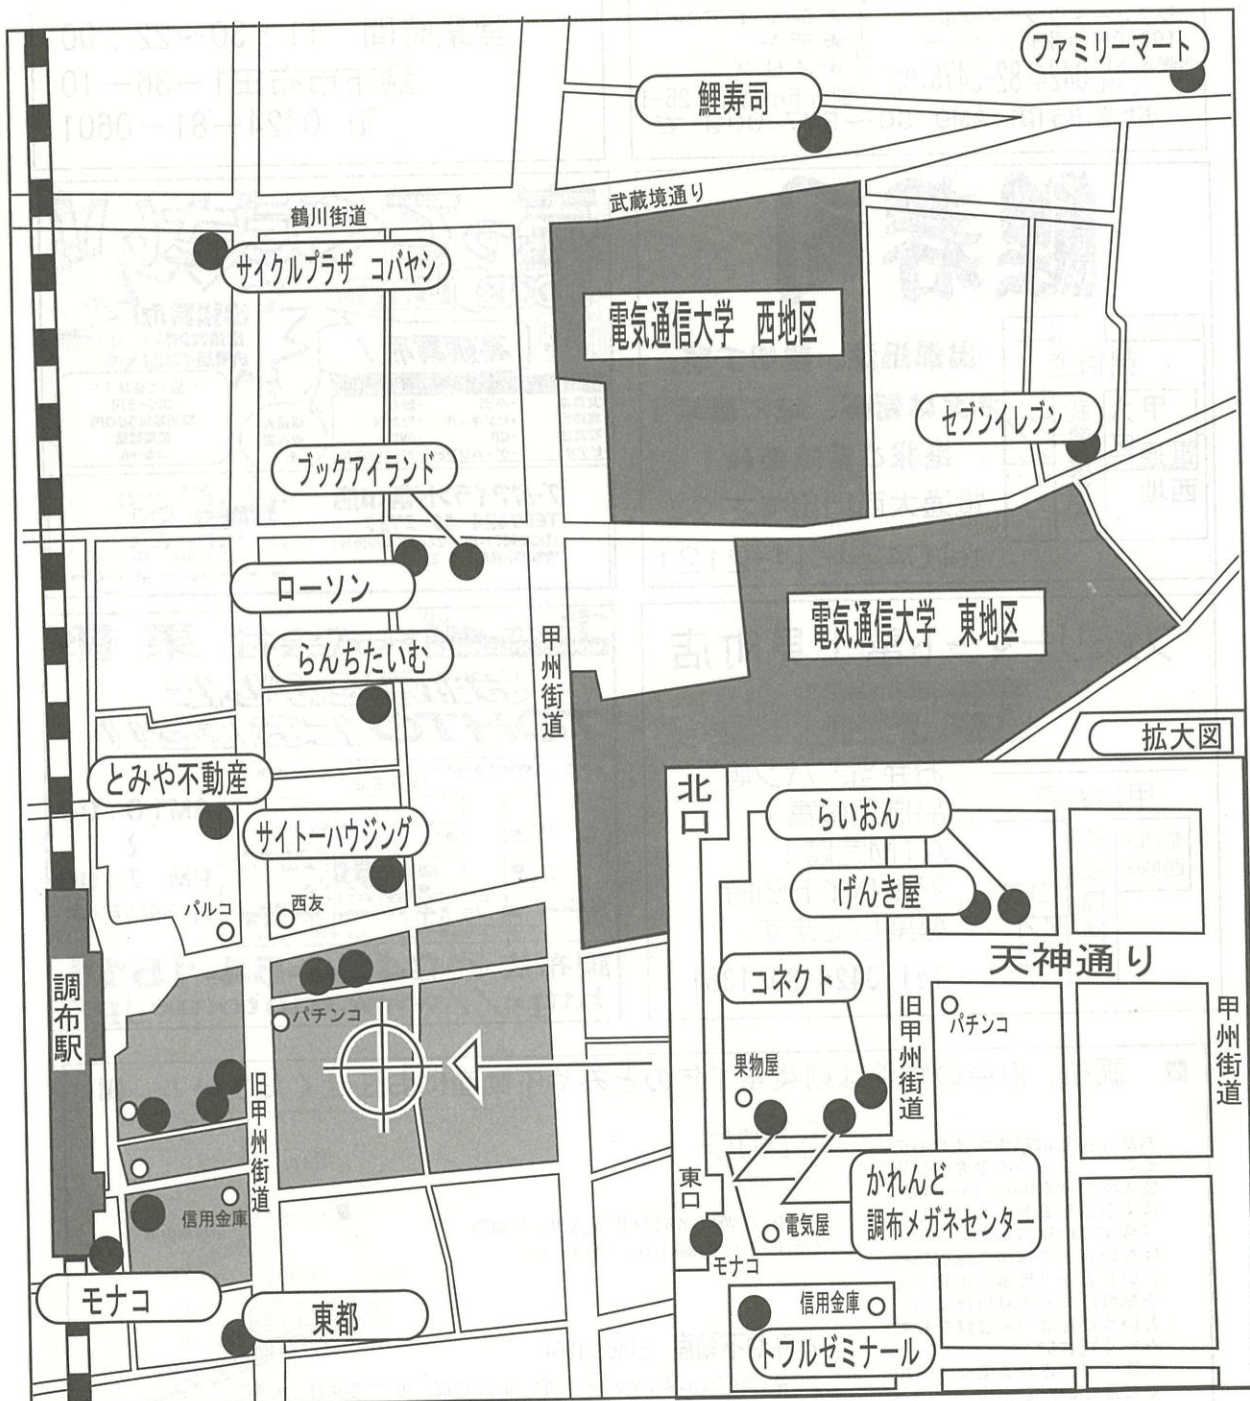

ご協賛企業紹介

調布北地区