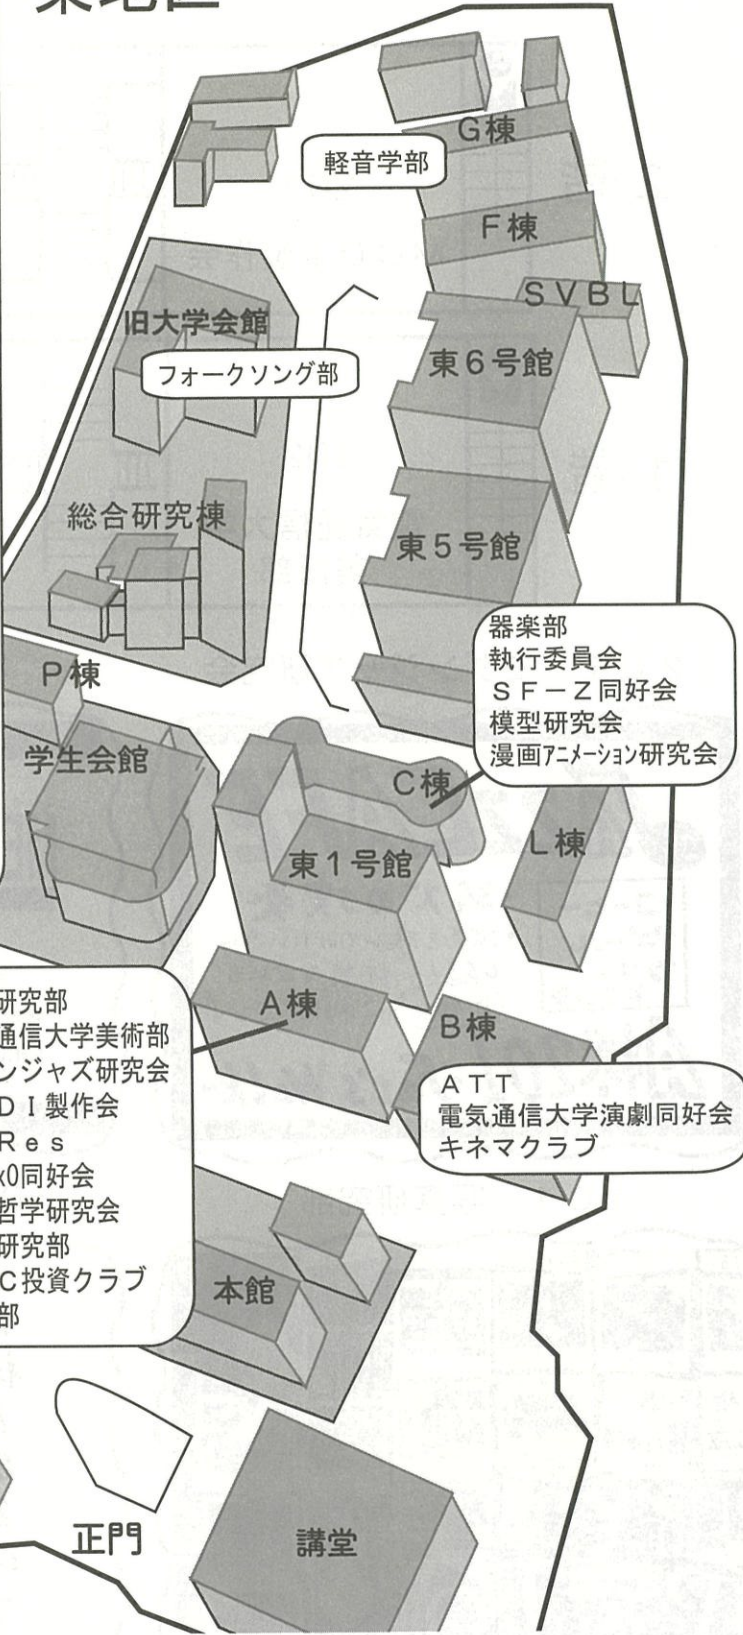

東地区

- A棟 -
- 101 写真研究部
- 102 電気通信大学美術部
- 201 モダンジャズ研究会
- 202 MGD I 製作会
- 301 TeRes
- 302 X680x0同好会
- 303 東洋哲学研究会
- 401 工学研究部
- 402 UEC投資クラブ
- 403 無線部

- B棟 -
- ロビー・ピロティ - アドバンス・システム(A T T)
- 201 電気通信大学演劇同好会
- 202 キネマクラブ

- C棟 -
- ロビー 器楽部
- 102 執行委員会
- 201 S F - Z 同好会
- 301 模型研究会
- 401 漫画アニメーション研究会

- G棟 -
- 101 軽音学部

- 旧大学会館 -
- 101 フォークソング部

- 写真研究部
- 電気通信大学美術部
- モダンジャズ研究会
- MGD I 製作会
- TeRes
- X680x0同好会
- 東洋哲学研究会
- 工学研究部
- UEC投資クラブ
- 無線部

- A T T
- 電気通信大学演劇同好会
- キネマクラブ

第三二四