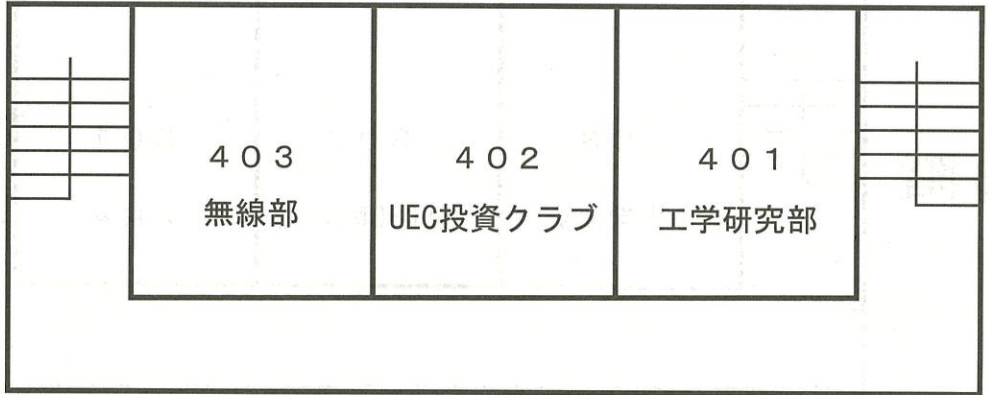

A棟

4階

401 工学研究部

402 UEC投資クラブ

A401

工学研究部

投資クラブ

A棟4階

403 無線部