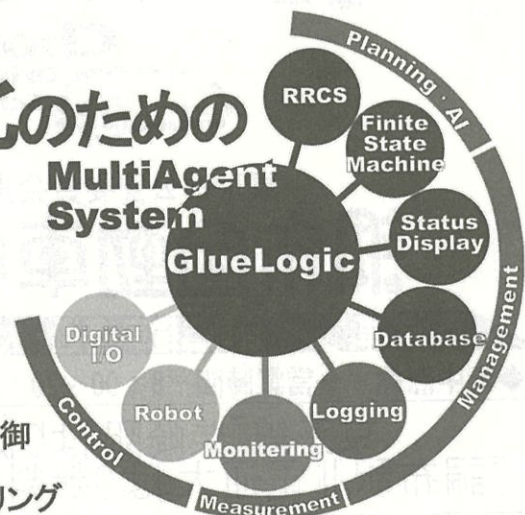

高田研究室 総合研究棟4階406号室

高田研究室オープンラボ

ロボット知能化のための 戦術と戦略

- 日程 調布祭開催中 13:00~16:00
- 場所 総合研究棟4F 406号室
エレベーター降りてすぐ
- 展示内容

- ・ GlueLogicを用いた鉄道模型の制御
- ・ RRCSの問題解決過程
- ・ LEGOロボットの作業スケジューリング

システム工学科（T科）

当学科では、社会の高度情報化、生産のグローバル化に対応していくために様々なシステムの創造・開発・マネジメントのための基礎理論並びに工学的応用について教育・研究しています。その構成は経営システム工学、数理システム工学、人間・知識システム工学という3つの大講座からなり、電気、機械といった特定の固有技術分野だけではなく、経営システム、情報・ネットワークシステム、人間知識・行動システムなどをはじめとするシステム全般に共通した幅広く応用可能な基本的概念とその学問体系を、論理的、科学的かつ実践的に学びます。さらに、環境・安全などの社会システム全体の調和をはかり、企画・開発することを目指します。ハードもありソフトもあります。ご関心がありましたら是非尋ねてみて下さい。