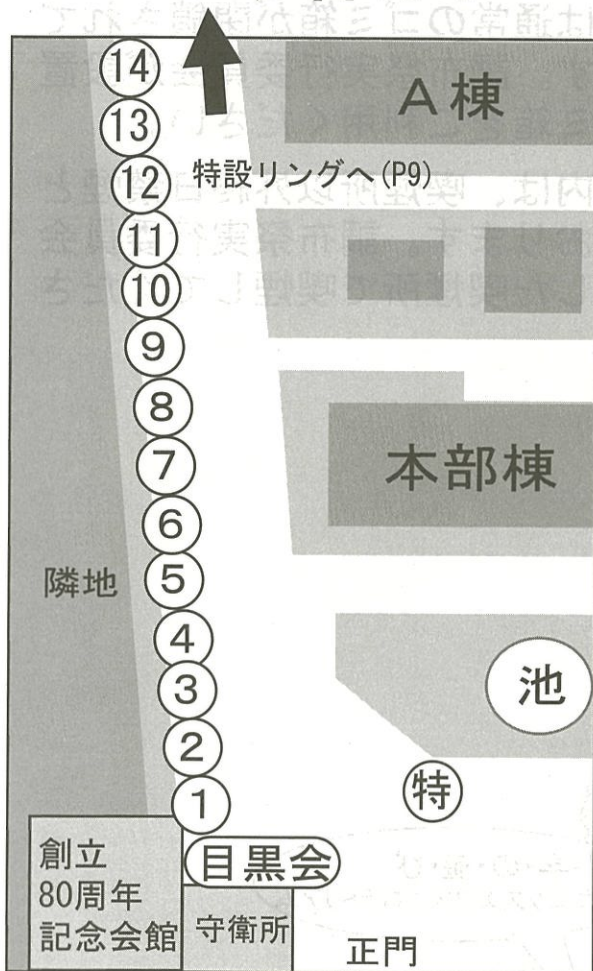

地域の方々と大学構成員との1年に一度の大きな交流の場としてお楽しみいただくと共に、本学への認識をさらに深めていただいてより一層のご支援をお寄せ下さるよう、よろしく願いいたします。

CAMPUS MAP 施設紹介

学内地図

麻雀大会
—豪華絢爛—

電車 京王線調布駅 北口徒歩5分

- ・新宿駅—調布駅（京王線）特急15分 急行20分
- ・渋谷駅／吉祥寺駅（京王井の頭線）特急15分 急行20分

バス 電通大学生寮前下車

- ・JR吉祥寺南口（小田急バス）
新川，市役所経由調布行き [吉06]
- ・JR三鷹駅（小田急バス）
調布行き [鷹56]

	案内所
	公衆電話
	ゴミ箱
	喫煙所

チアリーディング
公演会場

至府中

* 本祭中は通常のゴミ箱が閉鎖されて
おります。調布祭実行委員会が設置
したゴミ箱をご利用ください。

* 大学構内は、喫煙所以外終日禁煙と
なっております。調布祭実行委員会
が設置した喫煙所で喫煙してくださ
い。

科・学・の・遊・び
ミニエクスエクスプロアトリウム

学生会館前
特設ステージ
格闘技リング

子供発明クラブ
子供工作教室
おもちゃの病院
ミュージアム

マクドナルド
20号調布店

創立80周年
記念会館

甲州街道

至新宿

露店マップ1