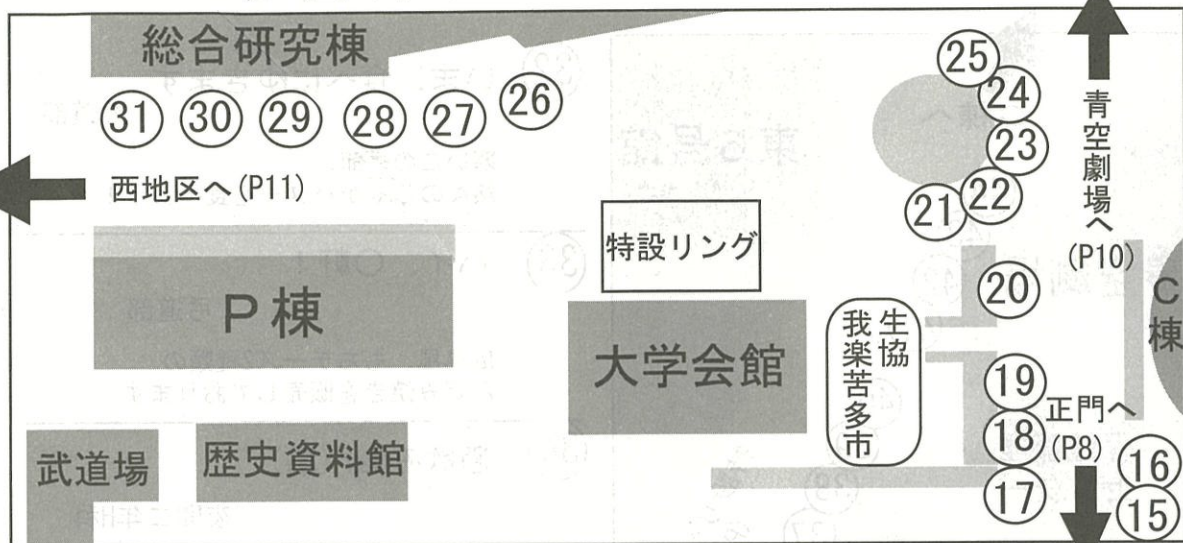

本格炭火焼き鳥やってます。
オススメは「快飛(かっとび)」！

⑫ 唐揚げ屋 準硬式野球部

熟練した間違いのない味

⑬ E友 夜間主3年E科

職人、います。美味しいの、作ります。

⑭ 焼きそば店 スキー部

隠し味を使ったスキー部の焼きそば、
是非食べてください！

特 営利庵 調布祭OB・OG

営利庵、それは中国4000年の
歴史が生んだ伝説の出店

露店マップ2

学内地図

- ⑮ 空ッハ 松濤館空手道部
北海道独自の製法で、
極上の蟹からだしを取った蟹汁です。

- ⑯ アイスの天ぷら ユネスコ研究会
今年もやります。アイス为天ぷら！
よかったら食べに来てね。

- ⑰ uecac 体育会自動車部
主に飲食関係ですが 体育会自動車部
自動車部っぽいこともします。

- ⑱ 射的屋 少林寺拳法部
狙った商品倒せばゲット！