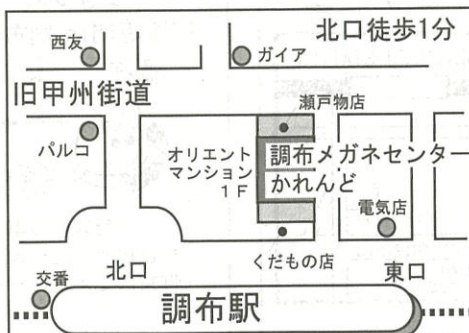

かれんど

スパイスカレー各種

カレーうどん

ハヤシオムライス

クリームシチューオムライス・etc

TEL 0424-88-3157 日曜日定休

調布メガネ

センター

御予算半分、
お値打ちを
即日加工も致し
使い捨てコンタクト
レンズも扱っております。

0424-88-1465