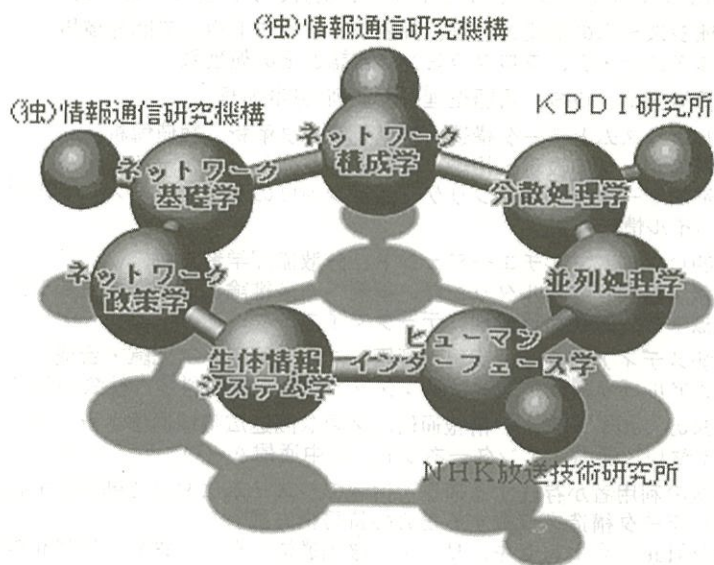

情報ネットワーク学専攻（N専攻）

情報システムを構成する要素であるネットワーク、コンピュータおよびヒューマンインターフェースの基礎理論および技術を研究し、教授し、情報システムを新しい観点から見る目を育む専攻です。

5つの基幹講座、
2つの協力講座、
4つの大学外の
連携機関講座か
らなっています。

研究室公開

出澤・阪口研究室 IS棟4階コミュニケーションスペース