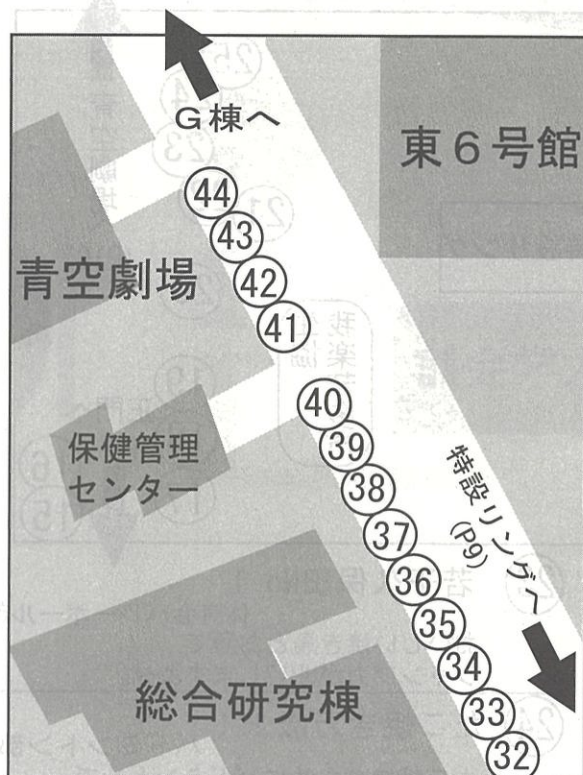

露店マップ3

学内地図

③② いま、食べにゆきます 柔道部

寒いこの季節、
熱々のじゃがバターを食べよう！

③③ ハイ、〇軒！ 弓道部

広島風、もちチーズ2種類のお好み焼きを販売しております。

③④ 酒飲みBar(場) 夜間二年H科

お酒やおつまみなど売っています！！

③⑤ ◎ドーナツ屋さん◎ 体育会アーチェリー

ふっくら、もちもちとしたドーナツを作っています。

③⑥ な、何かないの？ HGP

おいしい明石焼きのお店！
こぞって食べにきてね～

③⑦ UEC-techno

③⑧ フランクフルト

古典ギター部

こんがり焼けたフランクフルトをどうぞ！！

③⑨ 焼き鳥屋

電気通信大学バスケットボール部

炭火で焼くからうまい、本格派。

④④ Pop Step Passage

Passage

ポップコーン・・・弾けて混ざれ！

④① クレープ「つつみ屋」 L. T. A

「つつみ屋」のクレープで甘く優雅なときを・・・

④② おでん屋たつ

学生会執行委員一年

冬ったらおでんでしょ！！
おいしいおでん作るので食べに来てね。

④③ PHO屋"TAISUKE" H-East

元有名(?)店元店長が貴方達に贈る!!
ベトナムフォー&サムシングエルス。

④④ ホットサンドやさん

アイスホッケー部

アイスホッケー部では最近、MMORPGの大航海時代がはやっています。