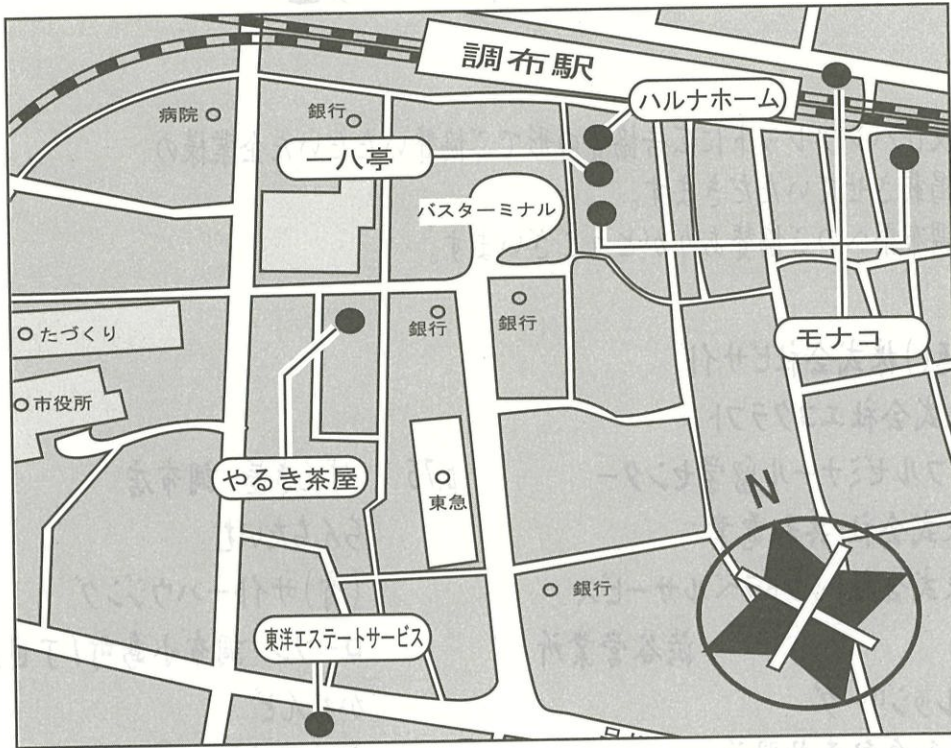

調布南地区

学生様・社会人様
お部屋探しはお任せ下さい。

切取って、保存してください。

保存版

成約時得するカード!

調布駅南口30分

ハルナ・ホーム株式会社

TEL: 0424-42-8611

URL: www.haruna-h.co.jp

南口駅前

ラーメン一八亭

各種セットメニュー有ります
店長おすすめ!!おいしい餃子有ります

営業時間AM11:00~AM1:00

調布市布田4-2-1

TEL. 0424 (80) 6838

気軽なやすらぎ処
やるき茶屋

調布南口店