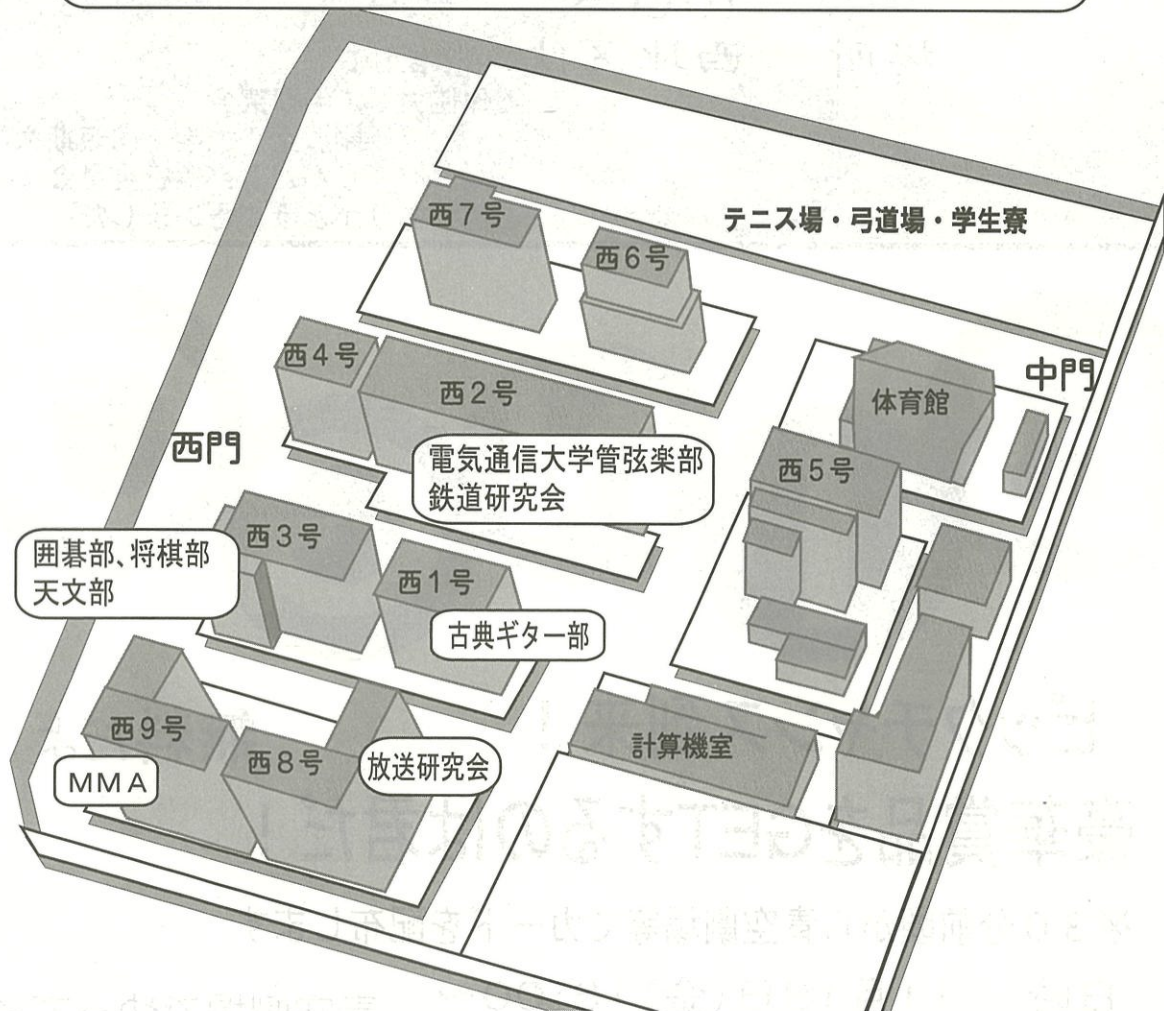

教室企画

教室企画ガイド

西地区

217	—西1号館— 古典ギター一部	101	—西3号館— 囲碁部、将棋部
101, 105 201	—西2号館— 電気通信大学管弦楽部 鉄道研究会	117	天文部
		131, 132	—西8号館— 放送研究会
		135	—西9号館— MMA

教室企画