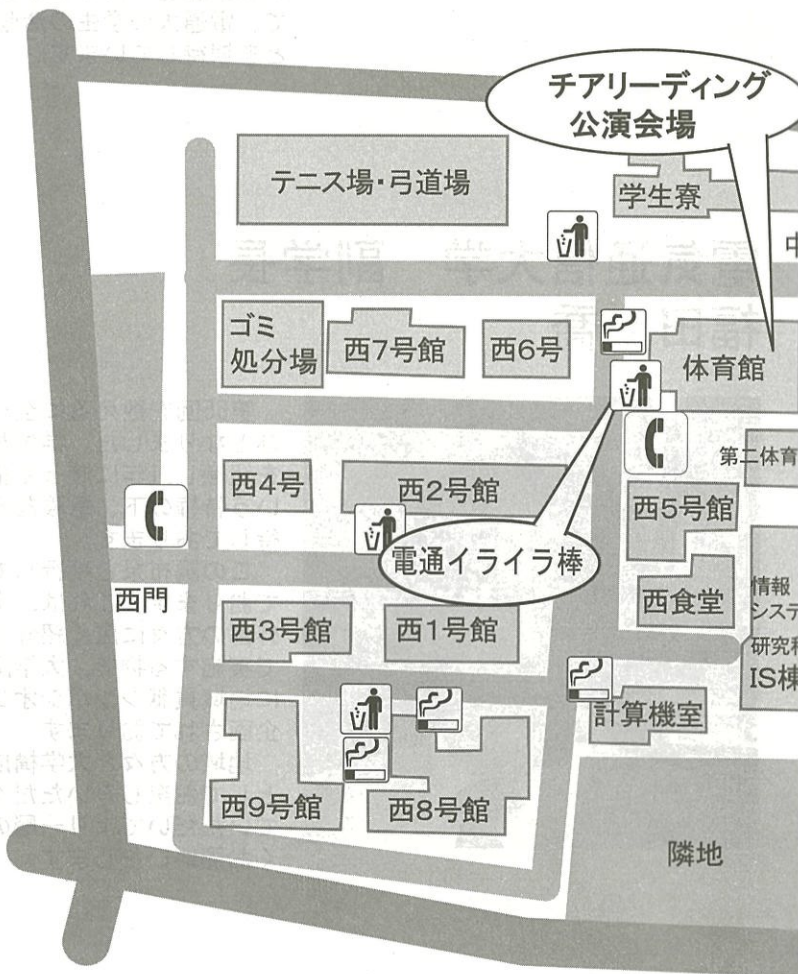

地域の方々と大学構成員との1年に一度の大きな交流の場としてお楽しみいただくと共に、本学への認識をさらに深めていただいてより一層のご支援をお寄せ下さるよう、よろしく願いいたします。

CAMPUS MAP 施設紹介

学内地図

麻雀大会
—豪華絢爛—

電車 京王線調布駅 北口徒歩5分

- ・新宿駅—調布駅（京王線）特急15分 急行20分
- ・渋谷駅／吉祥寺駅（京王井の頭線）特急15分 急行20分

バス 電通大学生寮前下車

- ・JR吉祥寺南口（小田急バス）
新川，市役所経由調布行き [吉06]
- ・JR三鷹駅（小田急バス）
調布行き [鷹56]

	案内所
	公衆電話
	ゴミ箱
	喫煙所

チアリーディング
公演会場

至府中

* 本祭中は通常のゴミ箱が閉鎖されて
おります。調布祭実行委員会が設置
したゴミ箱をご利用ください。

* 大学構内は、喫煙所以外終日禁煙と
なっております。調布祭実行委員会
が設置した喫煙所で喫煙してくださ
い。

科・学・の・遊・び
ミニエクスエクスプロアトリウム

学生会館前
特設ステージ
格闘技リング

子供発明クラブ
子供工作教室
おもちゃの病院
ミュージアム

マクドナルド
20号調布店

創立80周年
記念会館

甲州街道

至新宿

露店マップ1