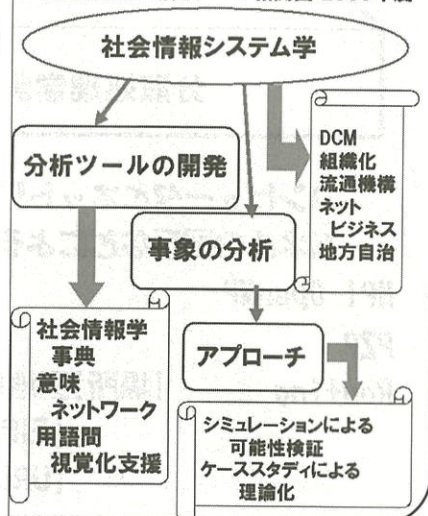

太田研究室 P棟5階517号室

太田研究室（社会情報システム学講座）

社会に関するシミュレーション，システム開発，統計，etc...

あなたのやりたいことができる研究室！

社会のコトを深く知りたいあなた、気軽に太田研を覗いてみよう！

太田研究室 研究紹介パネル展示
18日～20日 13：00～17：00
P-517にて

太田研究室 研究テーマ関連図 2005年度

高瀬研究室 P棟3階317号室