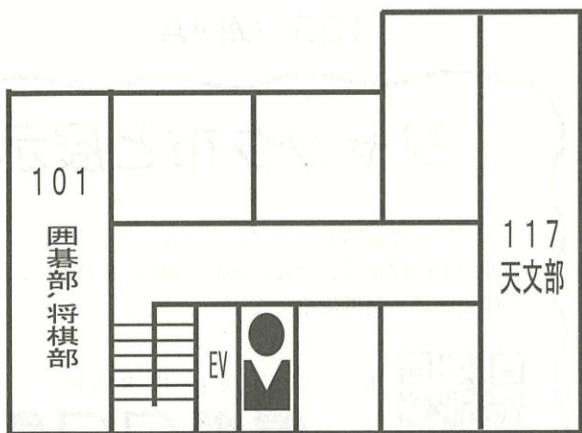

1 階

101,105 電気通信大学管弦楽部

西3号館

西3号館101 囲碁部、将棋部

1階

西3号館117 天文部

部員相手に腕だめしをしたい方
囲碁・将棋に興味のある方
経験者・初心者共に歓迎します

囲碁部、将棋部