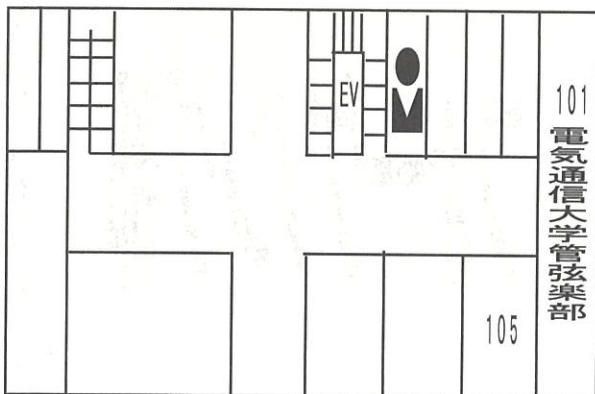

西 1 号館

217 古典ギター一部

2 階

西 2 号館

201 鉄道研究会

2 階

1 階

101,105 電気通信大学管弦楽部