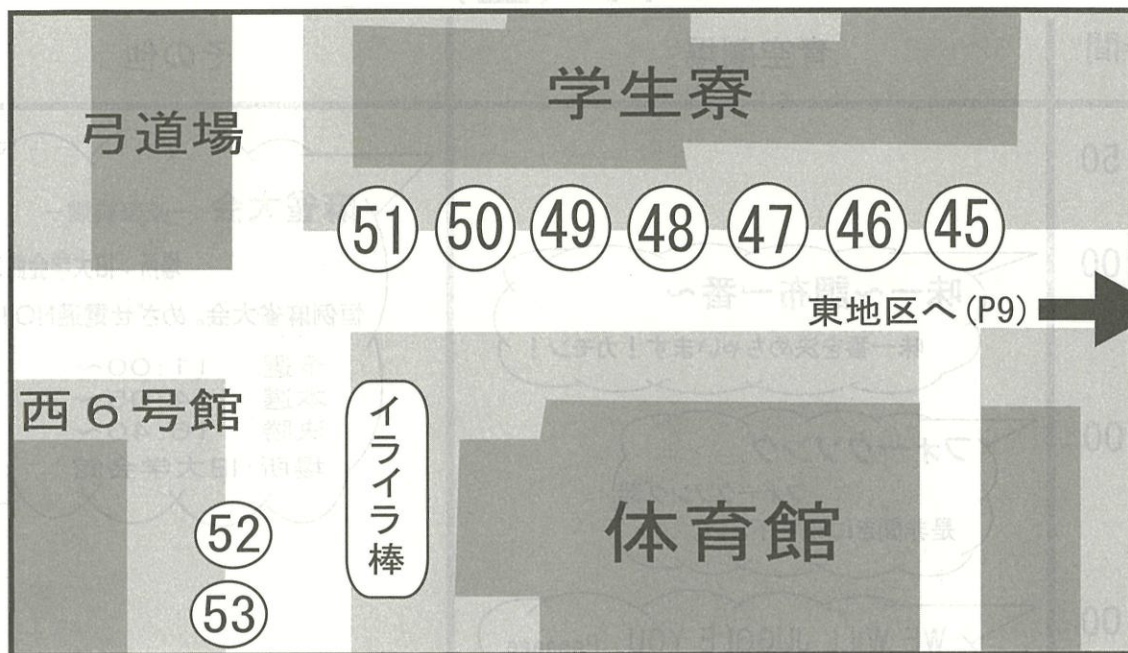

アイスホッケー部

アイスホッケー部では最近、MMORPGの大航海時代がはやっています。

露店マップ4

学内地図

④⑤ まったり屋

キネマクラブ

魅せます 秘技 二丁返し

④⑩ 豚汁屋