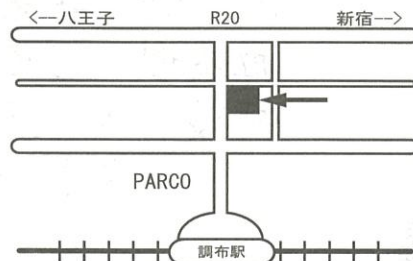

あの人に伝えたい“今”がある・・・

iShot™

ドコモのカメラ付きケータイ251iシリーズ

<http://www.nttdocomo.co.jp>

新商品実機大量展示中!!

AM:10:00~PM:7:00(年中無休)

調布市布田1-35-2

0120-517-608

DS-Chofu.17@b9.mnx.ne.jp

ドコモショップ調布店