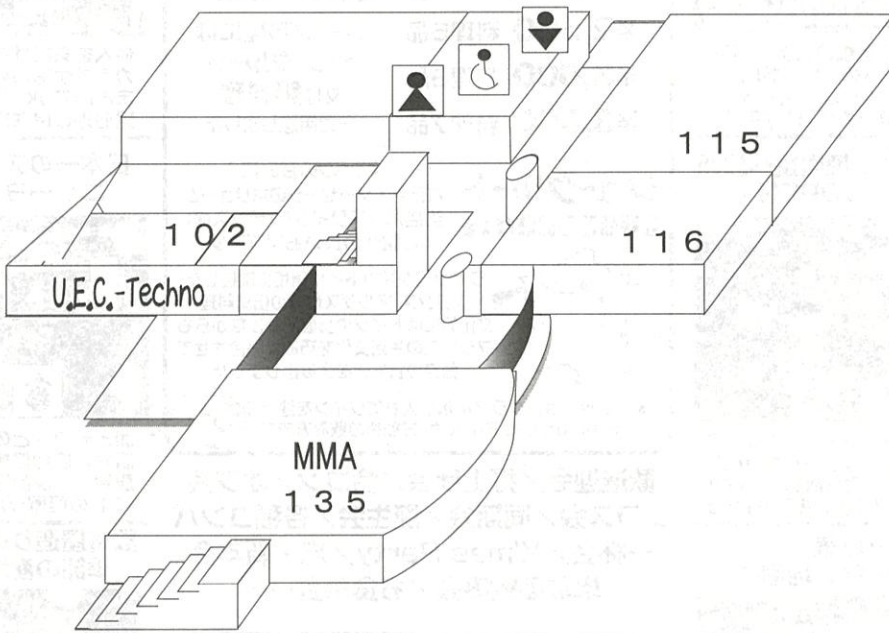

西9

102 U.E.C-Techno

U.E.C-Techno

ゆーいーしーてくの♡