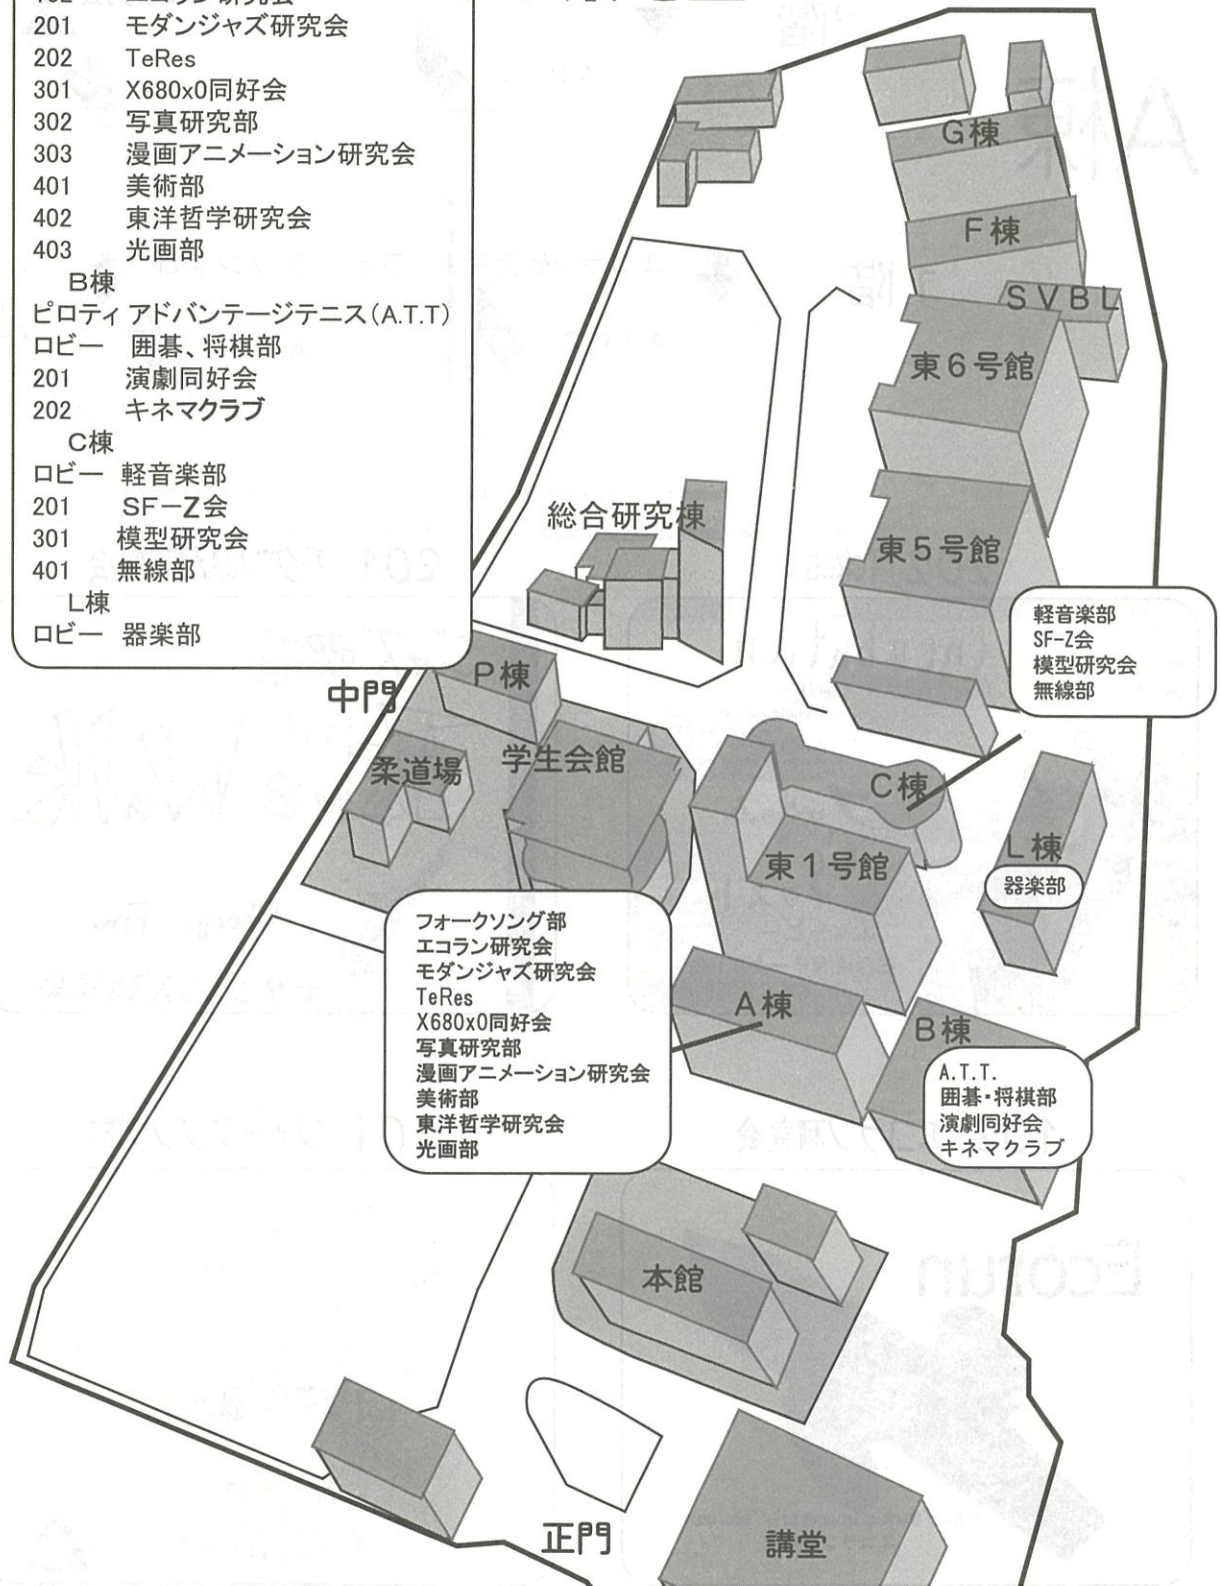

東地区

A棟

- 101 フォークソング部
- 102 エコラン研究会
- 201 モダンジャズ研究会
- 202 TeRes
- 301 X680x0同好会
- 302 写真研究部
- 303 漫画アニメーション研究会
- 401 美術部
- 402 東洋哲学研究会
- 403 光画部

B棟

ピロティ アドバンテージテニス(A.T.T.)

- ロビー 囲碁、将棋部
- 201 演劇同好会
- 202 キネマクラブ

C棟

- ロビー 軽音楽部
- 201 SF-Z会
- 301 模型研究会
- 401 無線部

L棟

- ロビー 器楽部