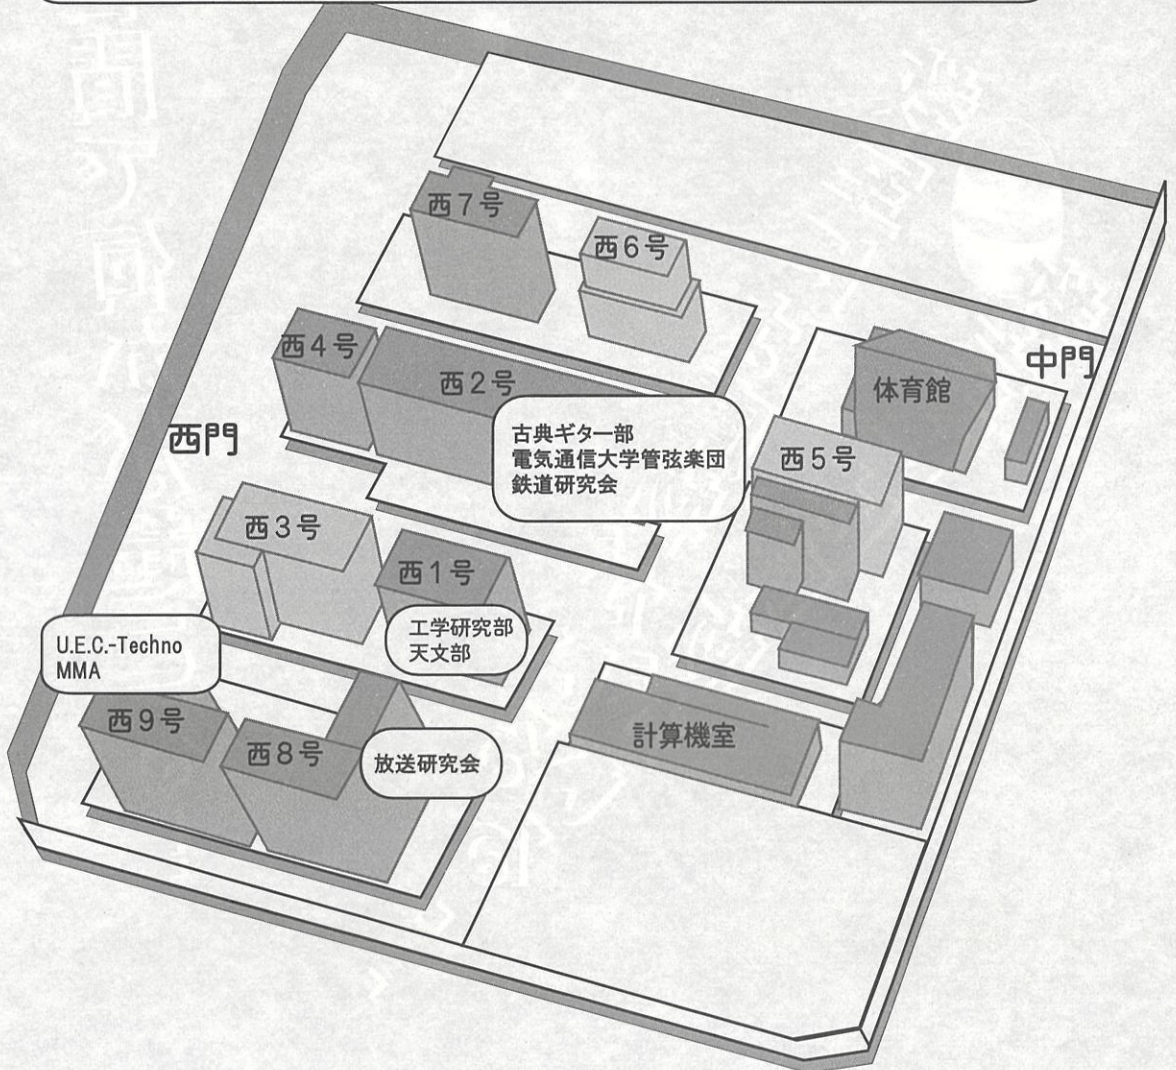

教室企画ガイド

西地区

西1号館

117 工学研究会
217 天文部

西2号館

101 古典ギター部
105 電気通信大学管弦楽団
201 鉄道研究会

西8号館

131,132 放送研究

西9号館

102 U.E.C.-Techno
135 MMA