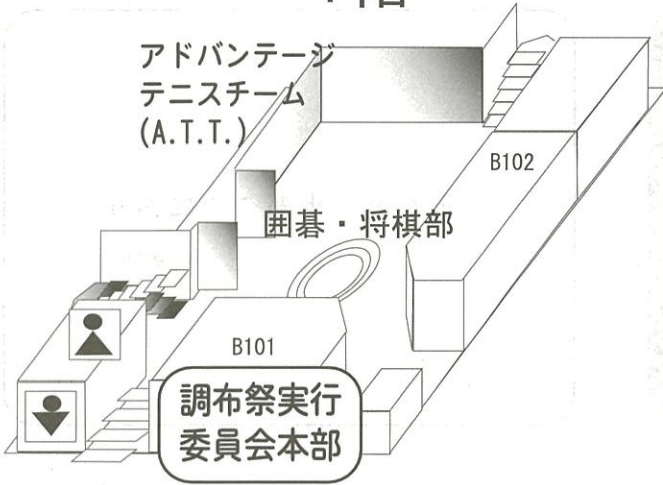

1階

B棟

201 演劇同好会
202 キネマクラブ
はP13にて!

2階

ピロティ A.T.T.

ロビー 囲碁・将棋部