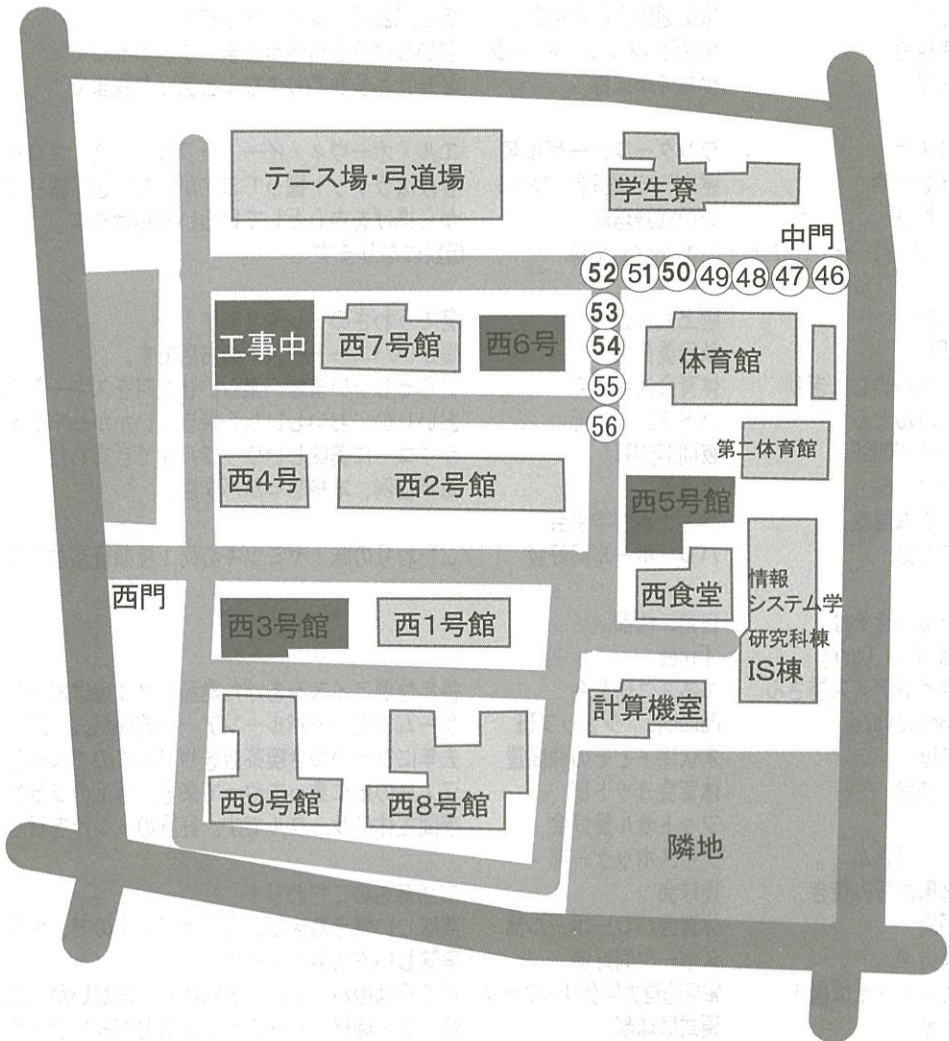

露店マップ西地区

番号	露店名	団体名	紹介
46	今川焼き	スキー愛好会MARCEAU	
47	〇鳥	U.E. C.wings	本格派インドカレーで初冬の電通を熱くする！
48	L.T.A.クレープ	L.T.A	毎度おなじみのクレープ屋やっています。是非いらしてください。
49	韓国人留学生会	韓国人留学生会	調布祭初登場！情のある韓国の文化に接する機会を見逃すな！
50	やきいも屋	空手道部	
51	マカロン	学友会OB	有志歩きながら、食べられるものをコンセプトに…
52	やきとり屋	サイクリング部	焼き鳥屋と自転車修理をやっています。
53	長安餃子館	電気通信大学中国人留学生学友会	中国の伝統的な庶民の味です。本番手作り。
54	韓国人留学生会(1)	韓国人留学生会(1)	
55	AFRO(あふろ)	KENYA STUDENTS ASSOCIATION	アフリカ料理出します
56	手作り屋	手作り屋	カ士の本格ちゃんこ鍋と和紙売ります。温まりますよ