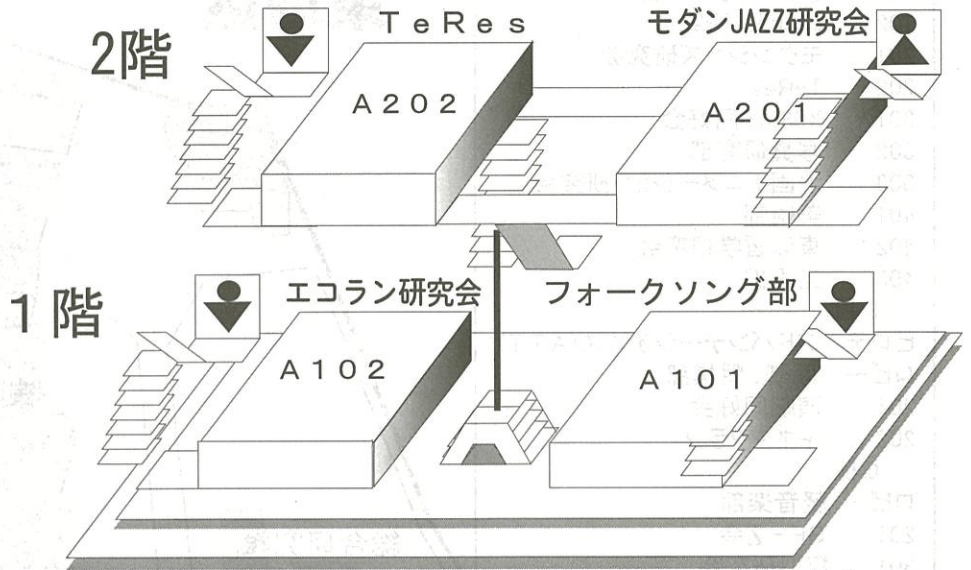

B棟

ピロティ アドバンテージテニス(A.T.T.)

- ロビー 囲碁、将棋部
- 201 演劇同好会
- 202 キネマクラブ

C棟

- ロビー 軽音楽部
- 201 SF-Z会
- 301 模型研究会
- 401 無線部

L棟

- ロビー 器楽部

A棟