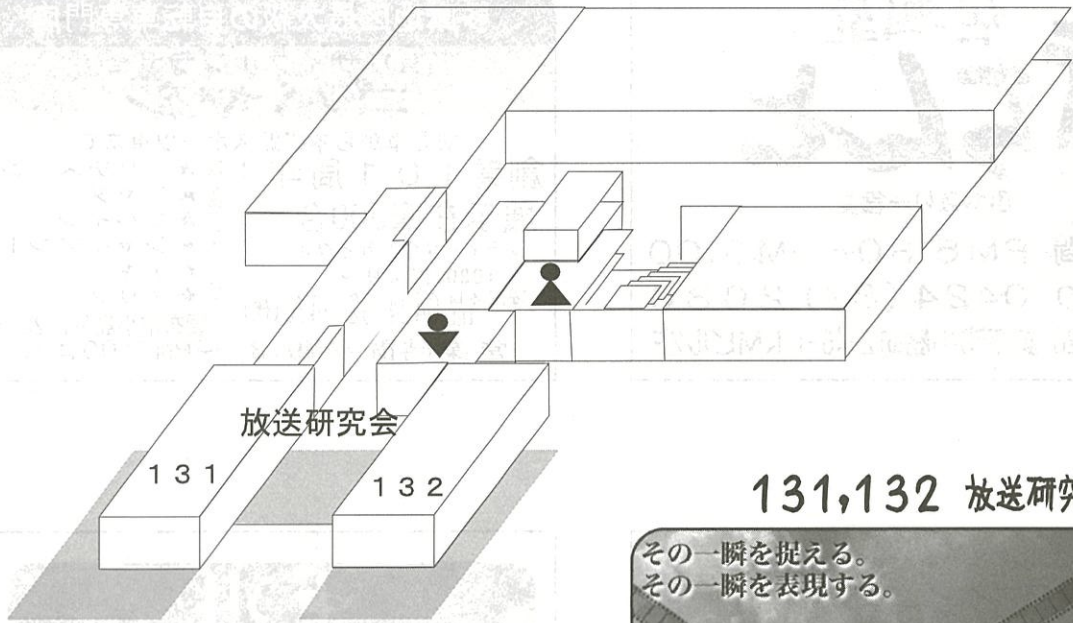

西8

放送研究会

131

132

131,132 放送研究会

その一瞬を捉える。
その一瞬を表現する。

それが、D. H. K. というメディア。

調布FM83.8MHz
D. H. K. 第一放送
絶賛放送中！
放送日：毎週木曜10時