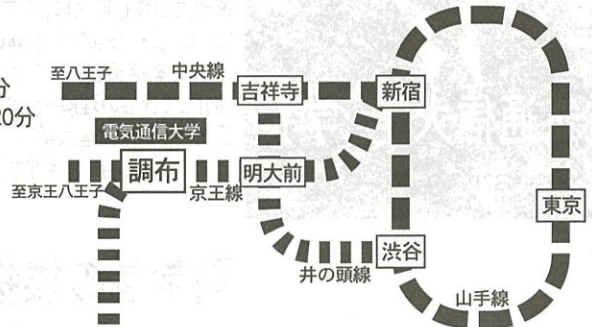

副学長の挨拶文

木々の葉が一斉に色づいて一年の終わりを告げるこの晩秋の時期は、今年も廻ってきた調布祭の季節です。この祭典は学生諸君の日頃の思いの文の表現の場として沢山の参加を期待しています。自分の学生時代を振り返っても、今では細かいところまでは覚えていませんが、電気回路を使った大掛かりな仕掛けの企画を仲間とともに完成させた喜びは今でも記憶に残っています。アトラクションや研究室紹介など多くの企画が用意されていますが、目的を同じにした共同作業や日常性とは離れた体験をする絶好の機会でもあり、何よりも楽しく参加し、それによって仲間作りや真の友人との触れ合いを持つ場でしょう。学生時代にしか味わえない経験です。今回の調布祭には、本学として初めての試みがあります。学内および学外へ向けて2年毎に行っている大学の教育研究に関する活動状況を一般に公開する企画としてフォーラム2002がありますが、その開催日を調布祭と重ねたことです。学生、教職員、卒業生、企業や地域の人々などがごぞって、相乗効果による盛り上がりを目指しています。この機会に一層大学を知り、秋の日を大いに楽しんでください。

CAMPUS MAP 施設紹介

電車 京王線調布駅 北口徒歩5分

- ・新宿駅ー調布駅（京王線）特急15分 急行20分
- ・渋谷駅／吉祥寺駅（京王井の頭線）特急15分 急行20分

バス 電通大学生寮前下車

- ・JR吉祥寺南口（小田急バス）
新川，市役所経由調布行き [吉06]
- ・JR三鷹駅（小田急バス）
調布行き [鷹56]

案内所

公衆電話

ゴミ箱