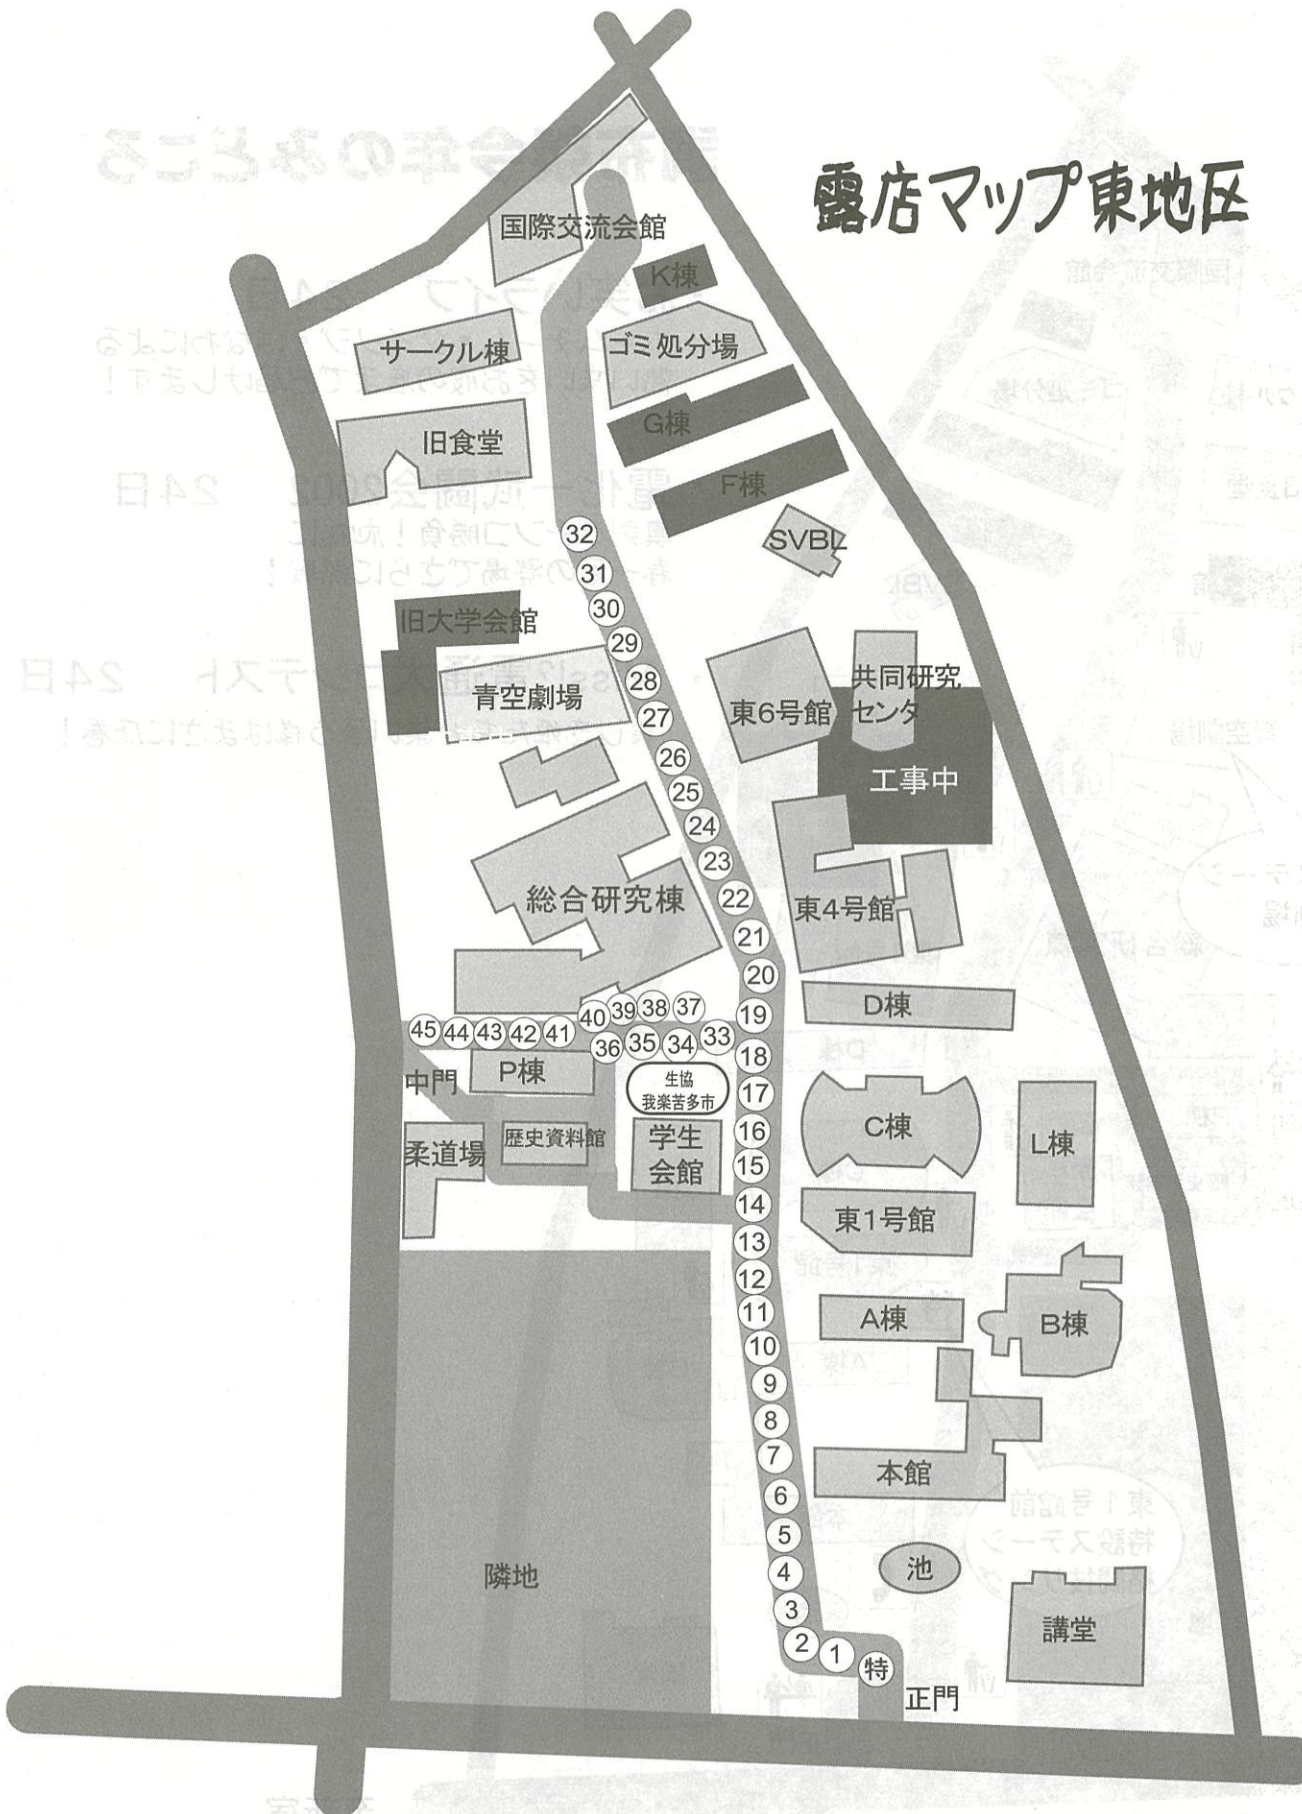

露店マップ東地区

東地区

番号	露店名	団体名	紹介
1	まったりや	キネマクラブ	うまい!安い!たこでかつ!
2	たこやき屋	わなげ愛好会	サービス満点、食べてびっくり。
3	ドーナツ屋さん	アーチェリー部	揚げたてアツアツのドーナツをみんな食べにきてね!
4	水泳楼	体育会水泳部	うまいよ、安いよ、水泳楼
5	たこやき+コーヒーショップ	チーム捕邪 (B3T有志)	関西風たこやきを本格的コーヒーでどうぞ
6	フラフラフランク	古典ギター部	おいしいです。フランクフルトです。
7	おでん屋	松濤館空手部	伝統あるおでんや。しかも例年一番安い('00,'01比)
8	お好み焼き「高嶋屋」	軟式庭球部	今年からメンスト参戦。ボリューム満点でどうぞ
9	いたれりつくせり	学友会会計委員会	老舗の味。新メニュー”だんご焼き”って何だろう?
10	なまにえ	執行委員会有志	ちゃんと煮てます。
11	体育会サッカー部	体育会サッカー部	来てのお楽しみ
12	元祖、焼きうどん	ウィンドアップ財団カストラ	新メニュー登場!調布祭伝統の味をぜひおためしください
13	安居軒	電気通信大学弓道部	広島風お好み焼きを売ります。
14	焼き鳥屋	体育会バスケットボール部	おいしい焼き鳥売ってま〜す。よろしく。
15	射的屋	少林寺拳法部	豪華景品多数あり!なんとあんな物まで!
16			
17	コロスケ	ワンダーフォーゲル部	エル・オーヴィ・イー ラブリーx2 コロッケパン!
18	あげものや	硬式テニス愛好会 カラダム	普段はラケット握ってますが今だけ包丁握ります。
19	揚げ物屋	準硬式野球部	から揚げを中心としているいろいろ揚げます。
20	デリスパイル小林3 ~そして伝説へ~	デリスパイル小林	伝説になります・・・。
21			
22	陸上部	陸上競技部	巷でうわさのアレやります!!
23	HONEY	執行委員会	暖かいハニートーストのお店です。
24	焼きソバめしにぎり	体育会スキー部	いらっしやいませ。楽しいひと時をスキー部露店が提供します。
25	たこみんとん	バドミントン部	おいしい、おいしいたこ焼きはいかががっすかあ~!!
26	WAFFLE HOUSE	夜間3年H科	サイコーに美味しいワッフルができました!
27	じゃがパタ	柔道部	毎年恒例、本格じゃがパタ店。
28	ベトナム風味	ベトナム留学生会	
29	おでん処	バレーボール同好会	こだわりの味!ヤミツキ必死!種類豊富なおでんを是非!!
30			
31	中華風焼きそば	自動二輪部	
32	Hard Rock Curry	Fices	
33	フライドアイス屋さん	ユネスコ研究会	毎年恒例アイスをあげた絶品!?!1度はお試しあれ。
34	Le Boulevard	Passage ショップ班	ゲームで遊んでパルーンアートをGetしよう!
35	珈琲屋	木伏淳子とその仲間達	去年にひきつづき喫茶店をやりますのでよろしくお願ひします
36	江ノ島屋	体育会ヨット部	江ノ島の風に乗ってやって来る、極上のフランクを堪能せよ!
37	豚汁!!	フットサル愛好会	夜間主体のサークルです。好評のトン汁を召しあがれ!
38	おでん屋さん	アイスホッケー部	
39	広島風お好み焼き	撞球会	広島育ちのこだわり!
40	吉野屋	体育会バレーボール部	美味しい焼き鳥を焼いて待ってますので、是非来てください。
41	つぼ道楽。	スポーツ同好会	美味しいお店やってます。
42	歌え!焼きそば屋!	電気通信大学グリークラブ	焼きそばのハーモニーを味わってみないか?飲み物もあります。
43	タケヤ	硬式庭球部	味・量・価格、パーフェクトなお好み焼き!今年も魅せます!
44	やきそば屋さん	体育会卓球部	昨年大好評のやきそば。今年もやります。
45	お好み焼き屋	ラクロス同好会	毎年恒例の美味しいお好み焼き屋。今年も開店!!
特	営利庵	調布祭OB	まさに漢の店。女、子供はすkk(以下自粛)