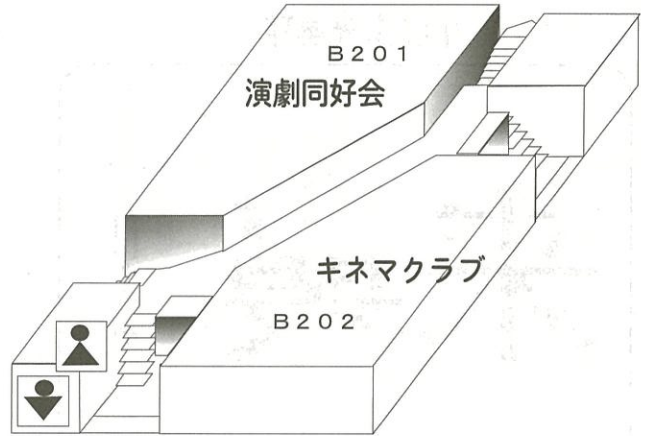

B棟

201 演劇同好会
202 キネマクラブ
はP13にて!