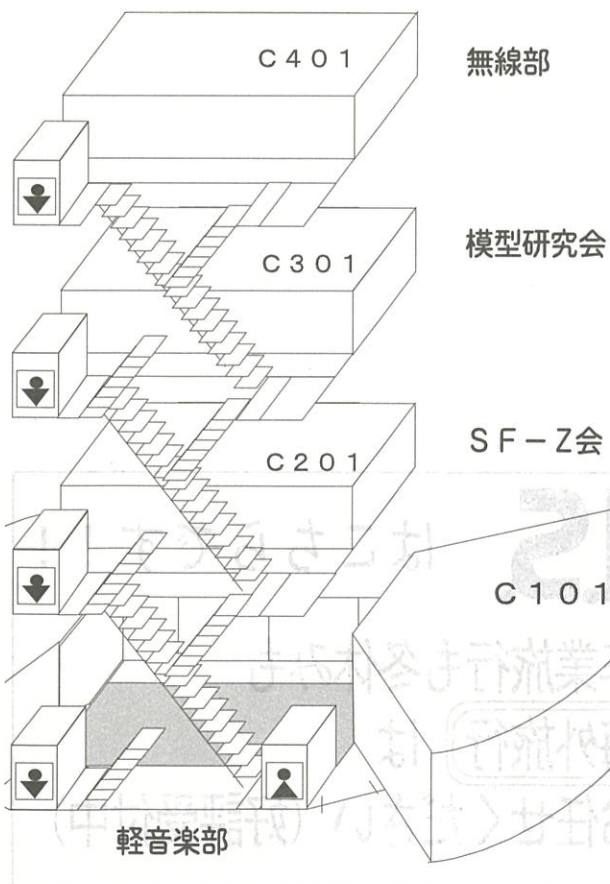

401 無線部

301 模型研究会

C棟

201 SF-Z会

ロビー 軽音楽部