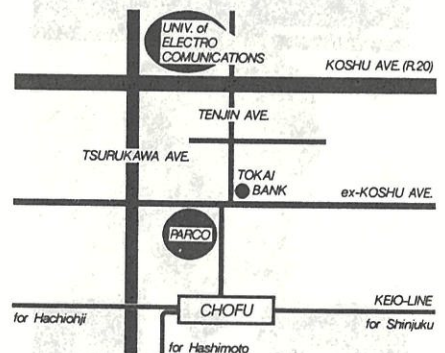

学生諸君、今こそ好機、学外のいろんな人に積極的に接してほしい。そして大学と君たちの真の姿を伝えようではないか。暗い、ねくら、おとなしいというレッテルに甘んじるのでなければ。

来訪者には願いたい。どうか気軽に学生に語りかけ、心の扉を開かせて、胸に膨らむ夢と全身に潜む可能性をかいま見てほしい。

CAMPUS MAP

☎ 案内所です。こまったときにどうぞ!!

👤 女子トイレの位置とフロア

☎ 電話の位置

□電車

新宿駅(京王線)ー特急15分、急行20分ー調布駅ー徒歩7分

□バス

JR 吉祥寺駅南口ー新川・市役所経由調布行(25分)ー電通大前

三鷹駅南口ー調布行(20分)ー電通大前

電気通信大学建物配置図

Arranged By K. I. I. K.

第43回調布祭タイムテーブル

11月18日(木)

電通大パレード