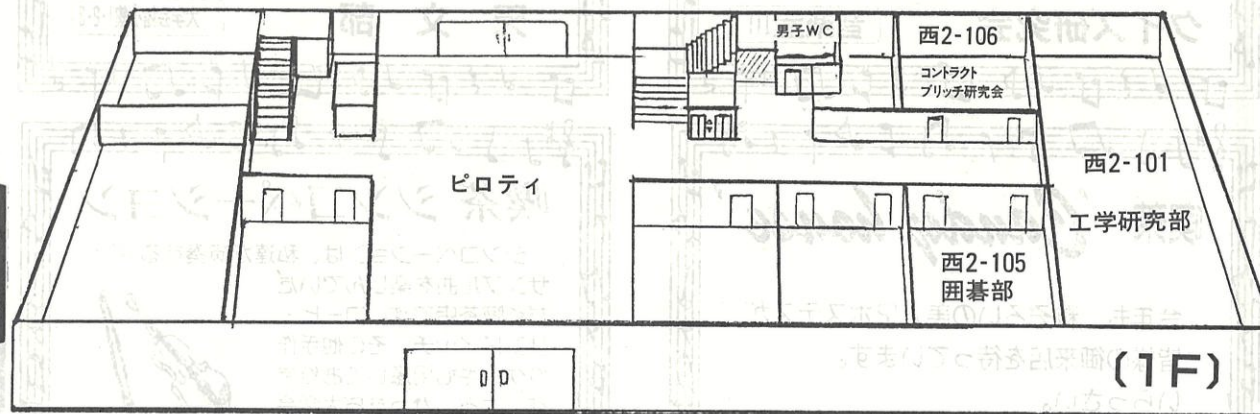

教室
至

“旅の相談室”

旅のことなら海外旅行・国内旅行何でもご相談を受けます。お気軽にお立寄り下さい。

☎0424(99)5520 JTBトラブランド調布店

■営業時間/10:00~18:00

■休業日/日、祝、12/31、1/1、1/2、1/3

コントラクトブリッジ 講習会とCCG(試合)

少しでも興味のある方はどうぞ。
ブリッジの講習会をやっています。
(なるべく4人できてね。)
なお、電通大CCG(試合)は、
11月21日 1:00~です。