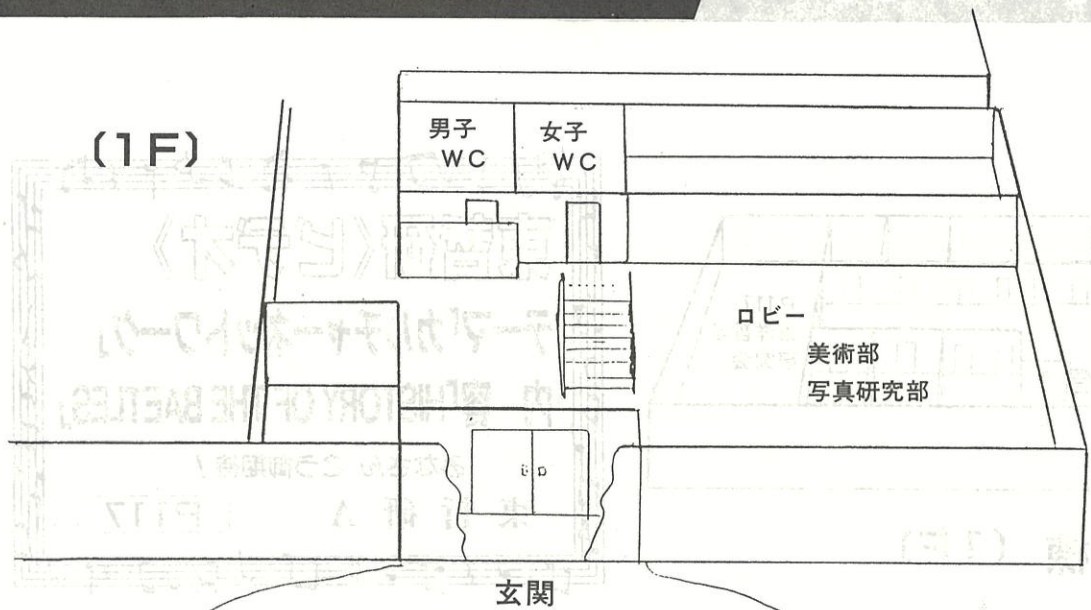

本年度生最終募集中!!

〈説明会好評 実施中!! 11/22^M~ / 27^S〉

このパンフレットご持参の方に限り入学金1万円OFF

調布校

調布駅北口右へ入る(剣持ビル4F)

☎(0424)88-4123

教室

調布祭美展