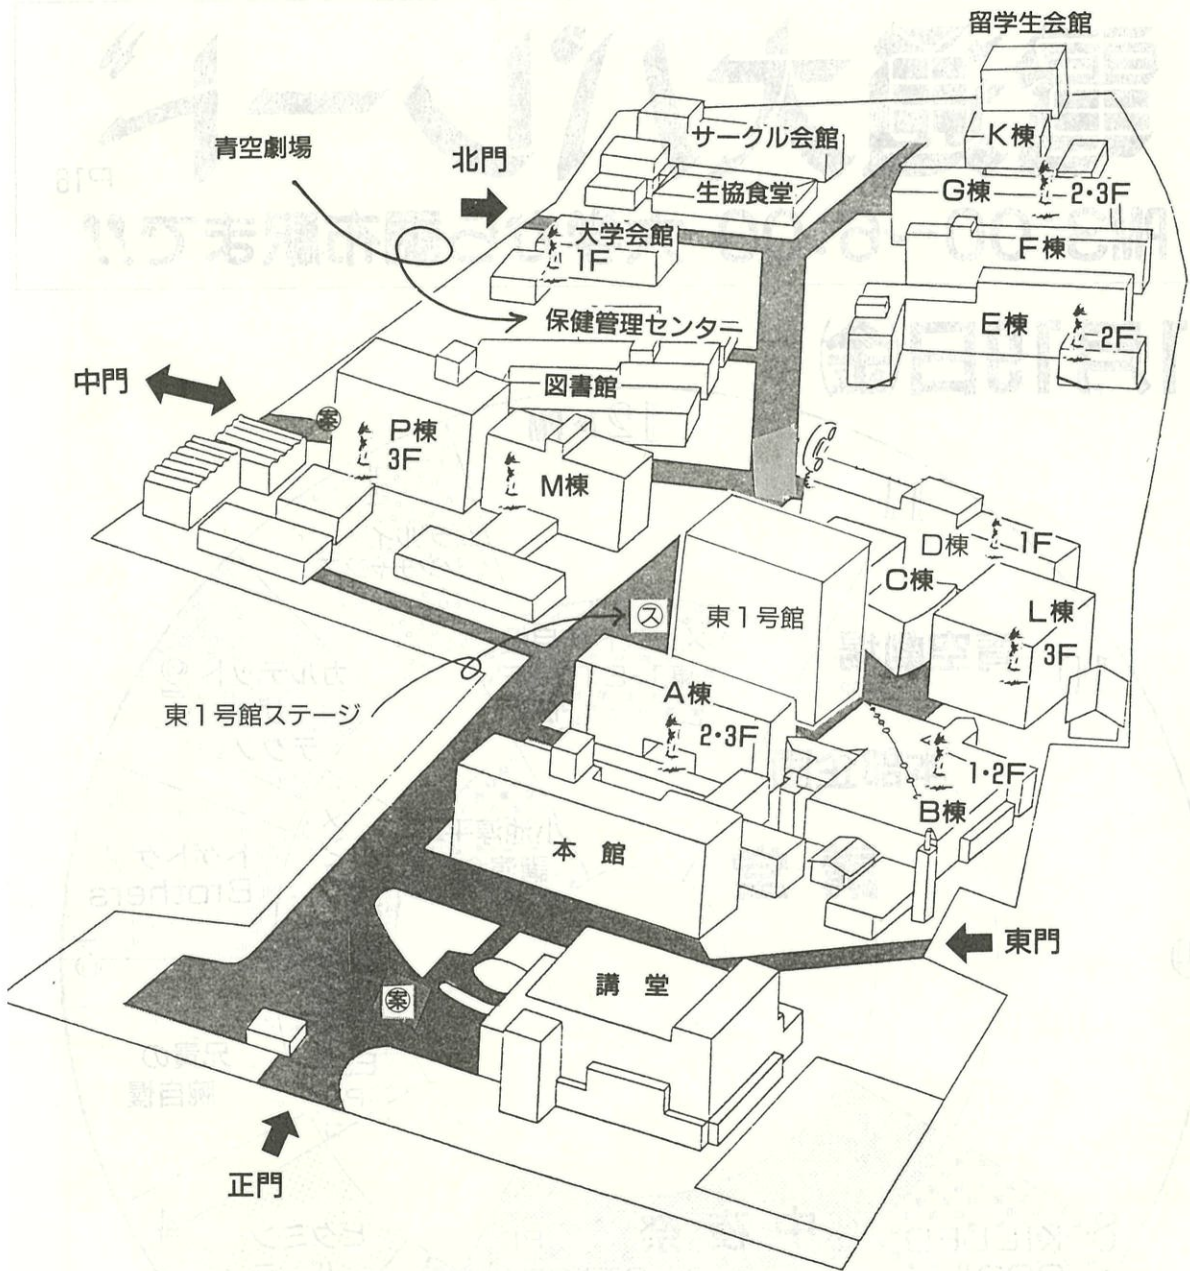

電気通信大学建物配置図

Arranged By K. I. I. K.