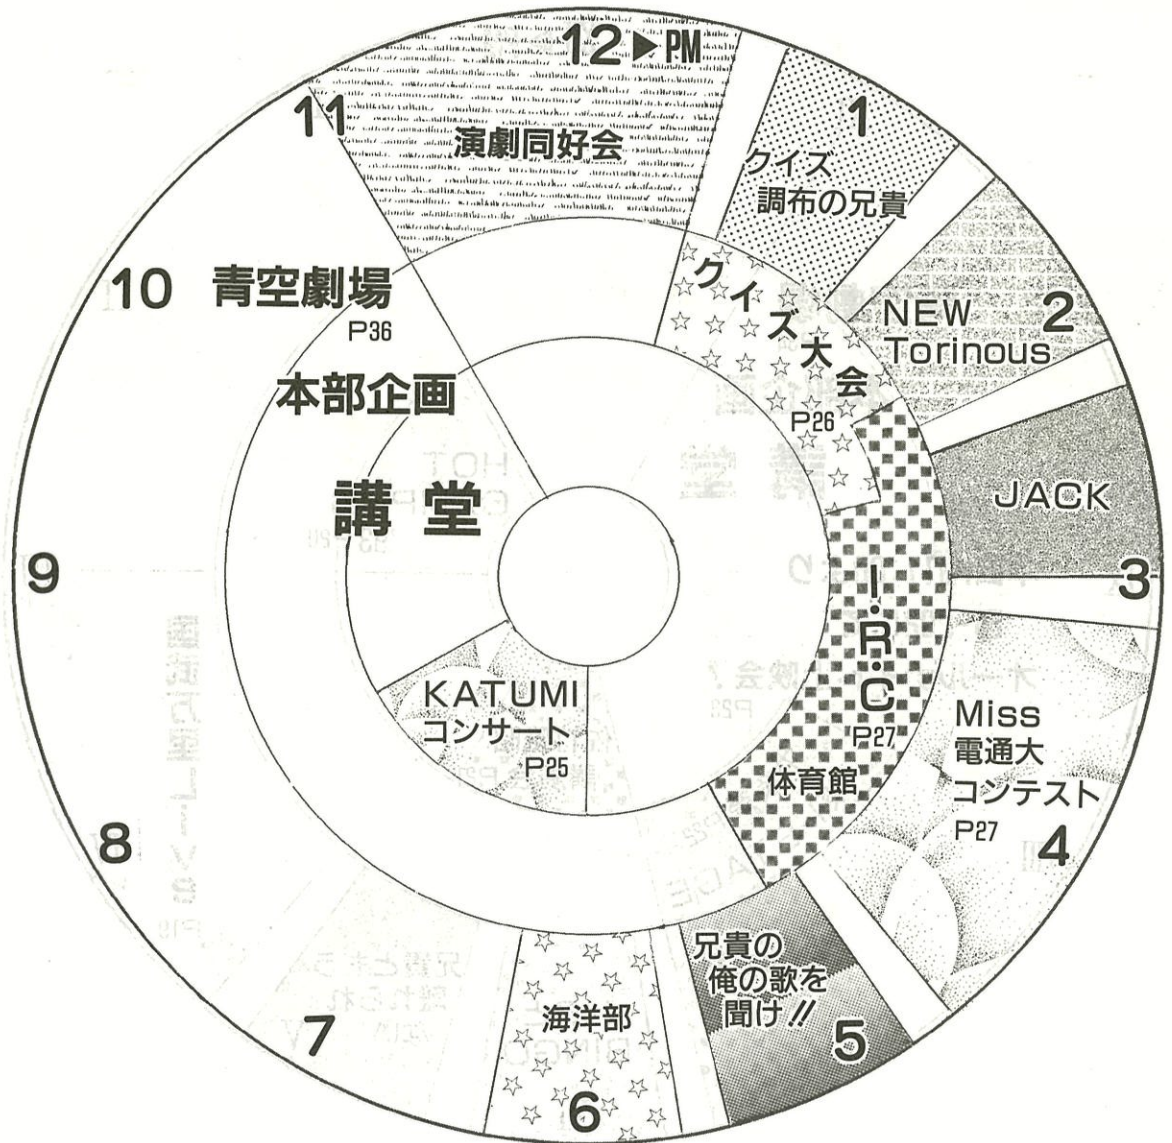

その他

高校生のための大学紹介 P54

(全日・講堂ロビー)

我楽苦多市 P14

(全日・生協食堂前)

もあります。

それではごゆっくり調布祭をお楽しみください。

ここは素敵な電脳都市