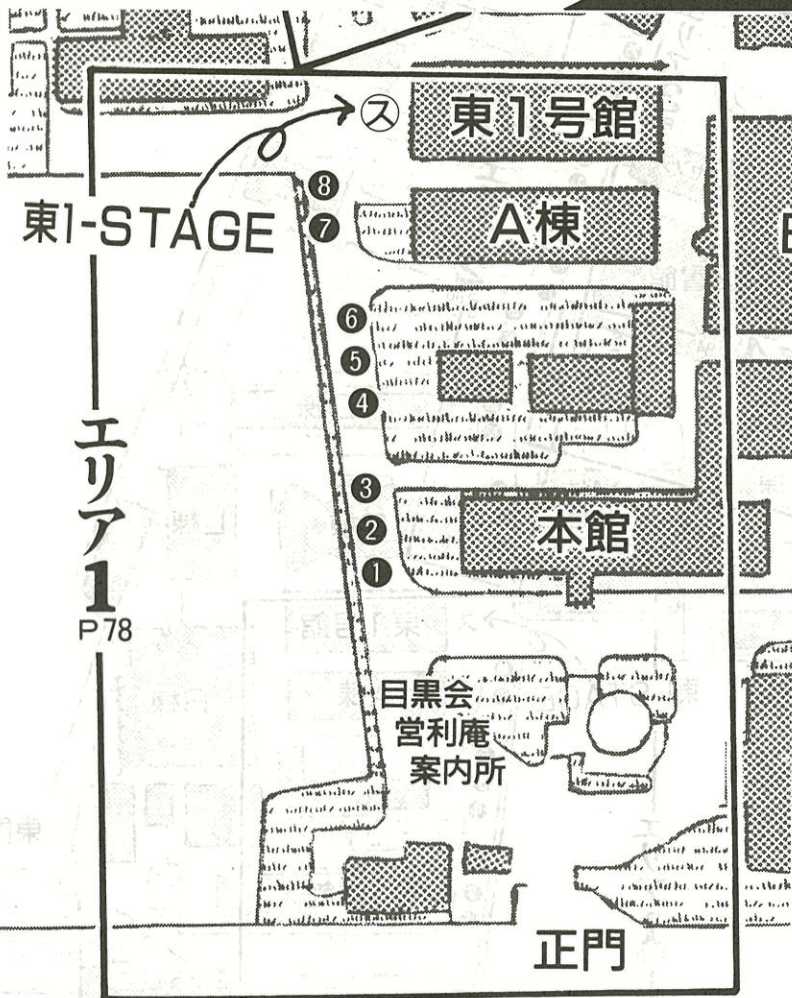

エリア1 模擬店

ようこそグルメワールドへ!

② さまんざ

TOUCH

&

GOで

シューマイからあげを狙え!

原稿出せ 航空研究会

受付(案内所)

何かあったらいらしてね。
とびきり美人の受付嬢が待っ
ているぞ!!

その他こんな事もやってるぞ!!
KATSUMI チケットの販売
パンフレット配布
魔獣狩り(スタンプラリー)
の景品引換え

第43回調布祭実行委員会