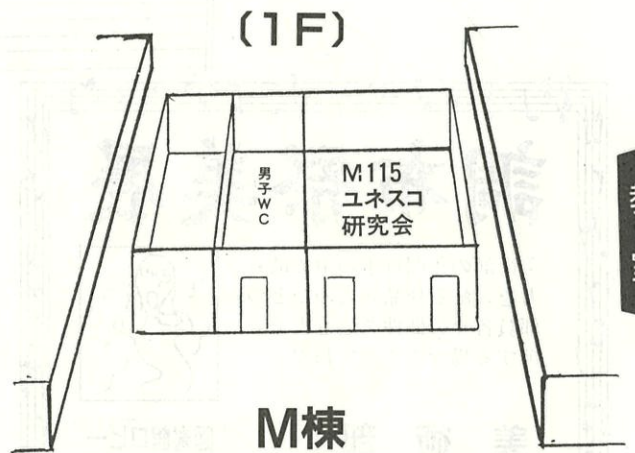

東哲研《ビデオ》
テーマ「カルチャーネットワーク」
内容「HISTORY OF THE BAETLES」
みなさん こう御期待！
東哲研 A P117

**ユネスコ研究会の
調布の少年団活動の発表**
ユネスコの調布の少年団における活動（子供たちと遊んだり行事を考えたり勉強をしたり）の発表を展示しています。
どうぞ、みにきて下さい。
ユネスコ研究会 M115

M棟

教室

英会話

&留学

ジオス

Global Educational Opportunities and Services — GEOS
We would like to share the joy of communicating in English.

本年度生最終募集中!!

〈説明会好評 実施中!! 11/22^M~ / 27^S〉

このパンフレットご持参の方に限り入学金1万円OFF

調布校

調布駅北口右へ入る(剣持ビル4F)

☎(0424)88-4123