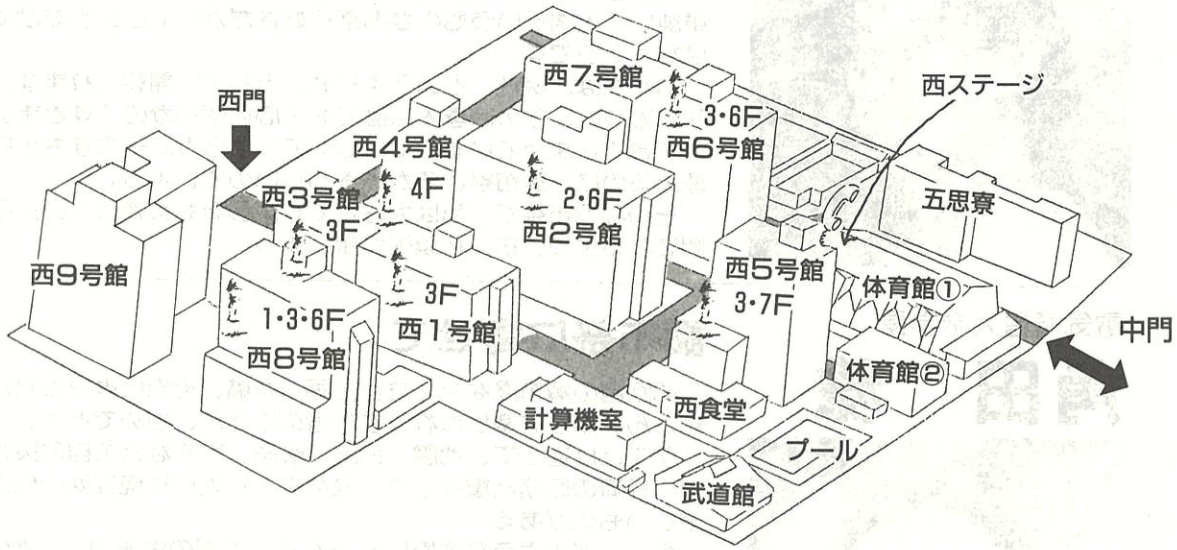

学生諸君、今こそ好機、学外のいろんな人に積極的に接してほしい。そして大学と君たちの真の姿を伝えようではないか。暗い、ねくら、おとなしいというレッテルに甘んじるのでなければ。

来訪者には願いたい。どうか気軽に学生に語りかけ、心の扉を開かせて、胸に膨らむ夢と全身に潜む可能性をかいま見てほしい。

CAMPUS MAP

☎ 案内所です。こまったときにどうぞ!!

👤 女子トイレの位置とフロア

☎ 電話の位置

□電車

新宿駅(京王線)ー特急15分、急行20分ー調布駅ー徒歩7分