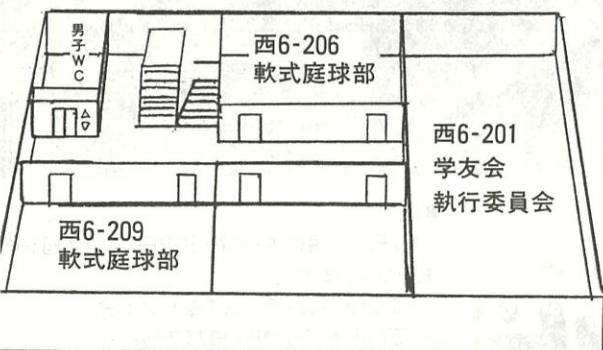

(2F)

Bコース
東洋哲学研究会
テーマ『空間』
ステレオグラムを展示中 目の体操にいかがですか!
東哲研 B 西6-301

お好み焼き MARCHE
電通大で最もくつろげる(?)
お座敷お好み焼き
場所：西6 (テニスコート前)
の3階にお越し下さい
うまくて安いよ
軟式庭球部 西6-3階2教室

おしえて!!
えらい人!!
過去の公せみビデオ公開
執行委員会 西6-201

NIPPON
Rent-A-Car
24時間営業、夜中でも
レンタルOK!!
調布北口営業所
TEL 0424-80-8190

教室