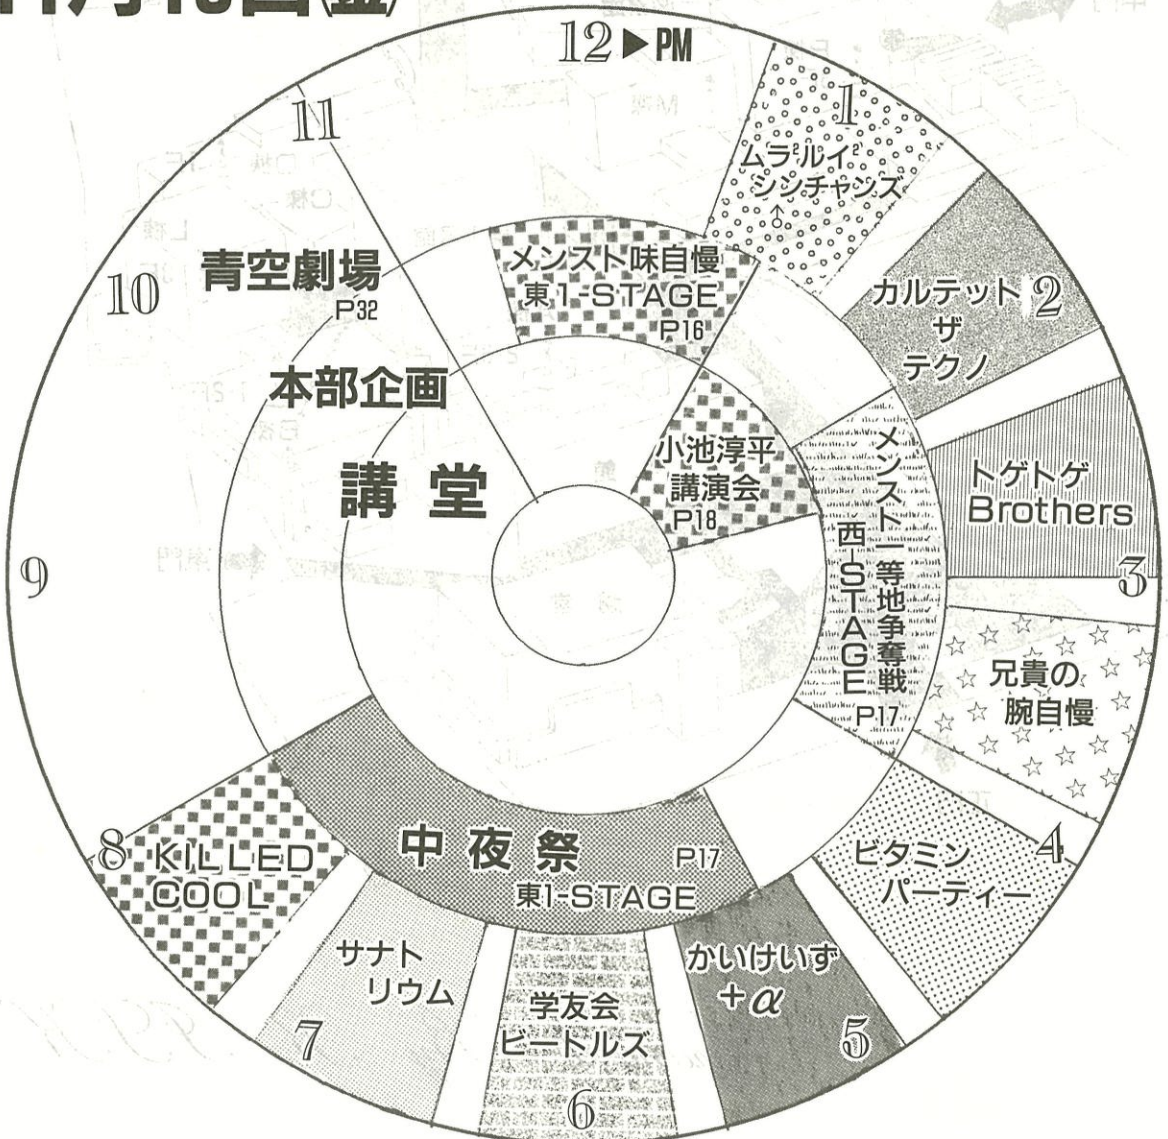

第43回調布祭タイムテーブル

11月18日(木)

電通大パレード

P16

PM3:00~6:00 大学から調布駅まで!!

11月19日(金)