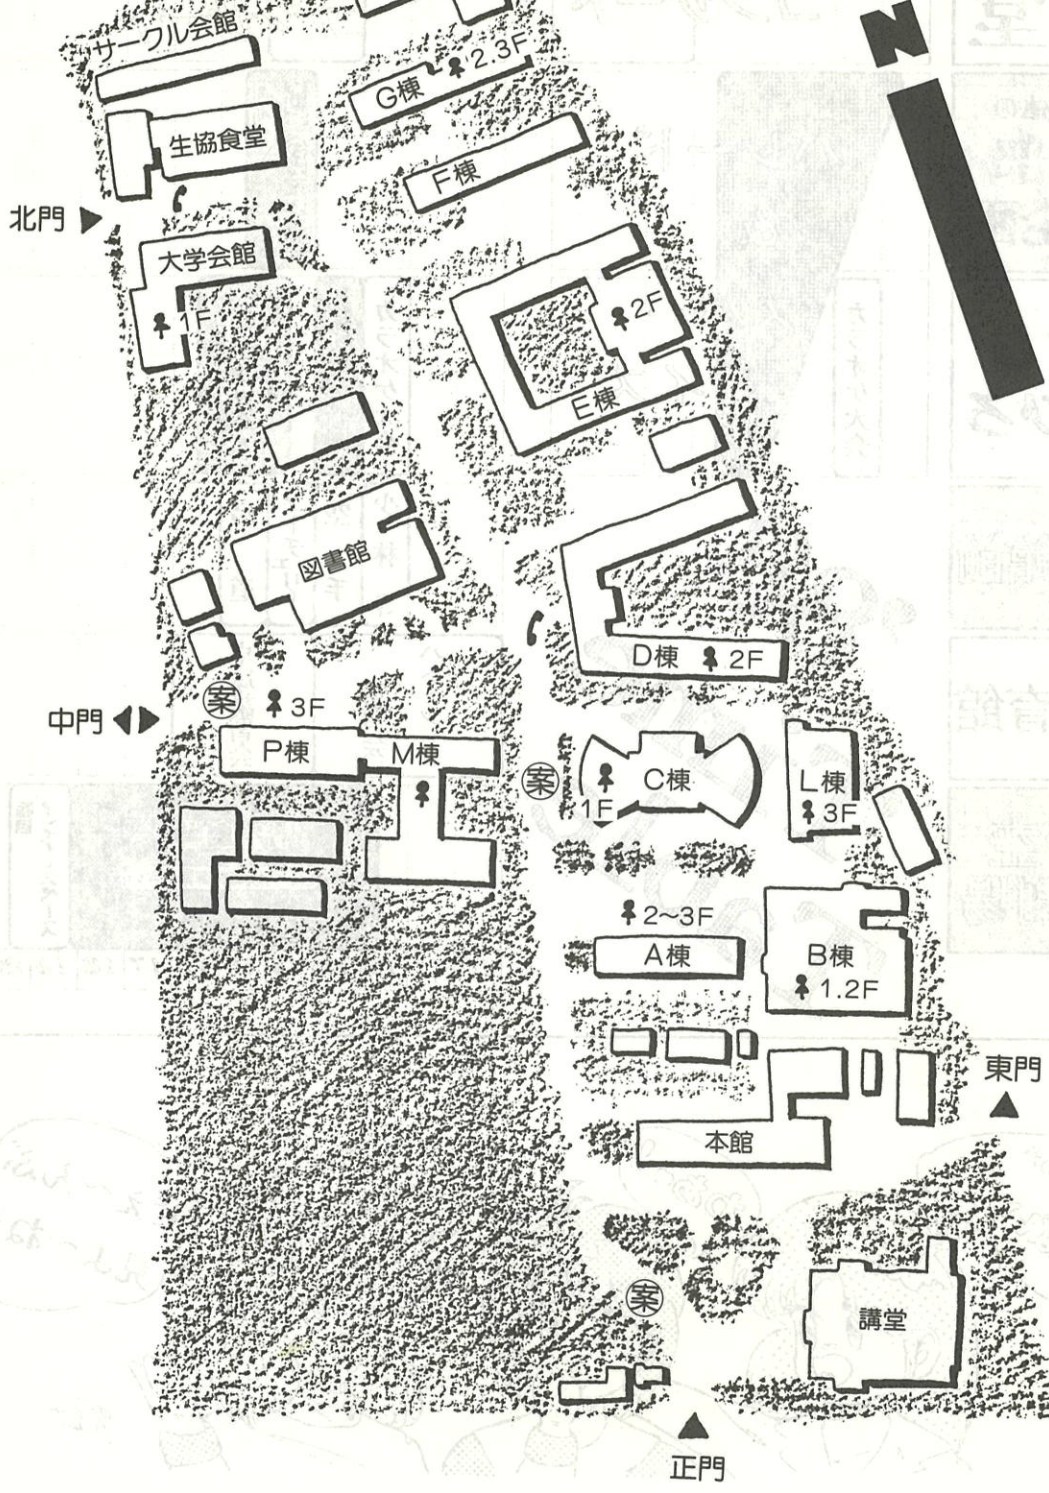

④ わからないことや忘れものをしたとき

♀ 女子トイレの位置と階段

☎ 電話の位置

□ 電車

新宿駅(京王線)ー特急15分、急行20分ー調布駅ー徒歩7分

□ バス

国鉄吉祥寺駅南口ー新川・市役所経由調布行(25分)ー電通大前
三鷹駅南口ー調布行(20分)ー電通大前

24日