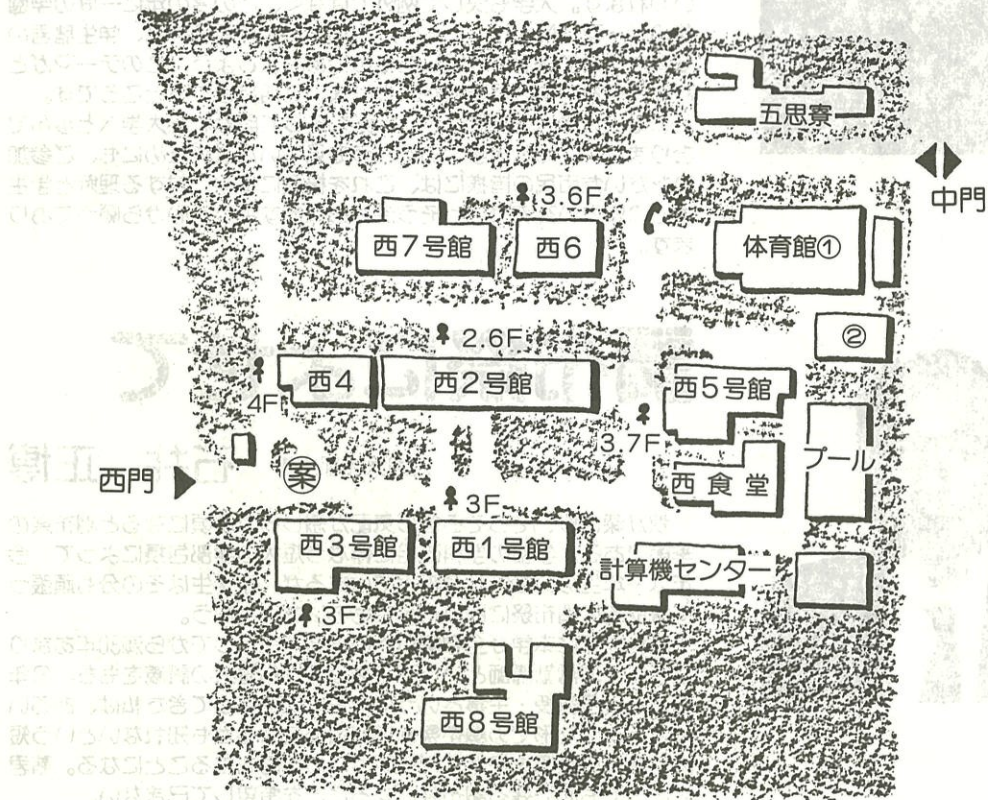

④ わからないことや忘れものをしたとき

♀ 女子トイレの位置と階段

☎ 電話の位置

□ 電車

新宿駅(京王線)ー特急15分、急行20分ー調布駅ー徒歩7分

□ バス

国鉄吉祥寺駅南口ー新川・市役所経由調布行(25分)ー電通大前
三鷹駅南口ー調布行(20分)ー電通大前

24日