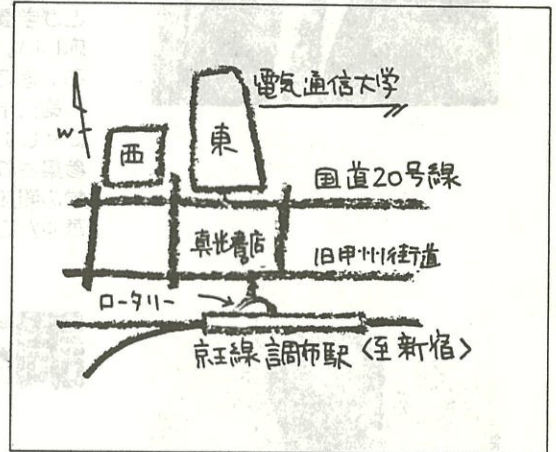

④ わからないことや忘れものをしたとき

♀ 女子トイレの位置と階段

☎ 電話の位置

□ 電車

新宿駅(京王線)ー特急15分、急行20分ー調布駅ー徒歩7分

□ バス

国鉄吉祥寺駅南口ー新川・市役所経由調布行(25分)ー電通大前
三鷹駅南口ー調布行(20分)ー電通大前

24日