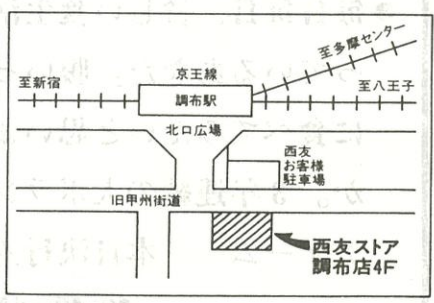

15:10	16:00	16:50	17:40	18:30	19:20	20:00
レイラ	Island Cruises	JUN	REST ROOM	短大空手部	映画 インナー スペース	
来た奴 来た奴 調布祭	村越直樹	MIAMI SPICE	五木ひろし	Funky Dynamaites	B-DOT	
帝京 アクシヨン クラブ	MELL ROSE	Jack Moze	ピテカンコ バンド	海洋部		

青
空
劇
場

大学生協指定店
トウキョーメガネチェーン
コンタクトレンズとメガネの専門店
湘南堂
しょうなんどう
調布店 / TEL.0424-85-4111