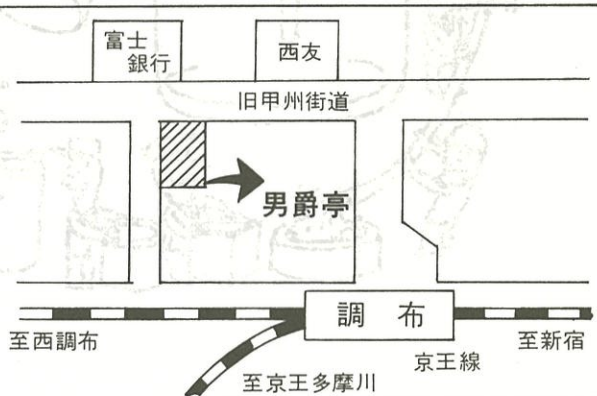

ALPS

大学会館

酒の匂いの染みついた悪の巣窟、大学会館。
 電通大の妖しい物は全て此处に結集している！
 4月に播いた悪の種は11月に模擬店となつて開花する。
 毎年多くの電通大生が此处で悪に染まってゆく……

サークル

御食事
 御宴会
 酒 房

男爵亭

TEL (0424) 88-0343(代)
 調布駅北口旧甲州街道西へ200m
 東京都調布市小島町1-34-22

※ 御予約受承ります。