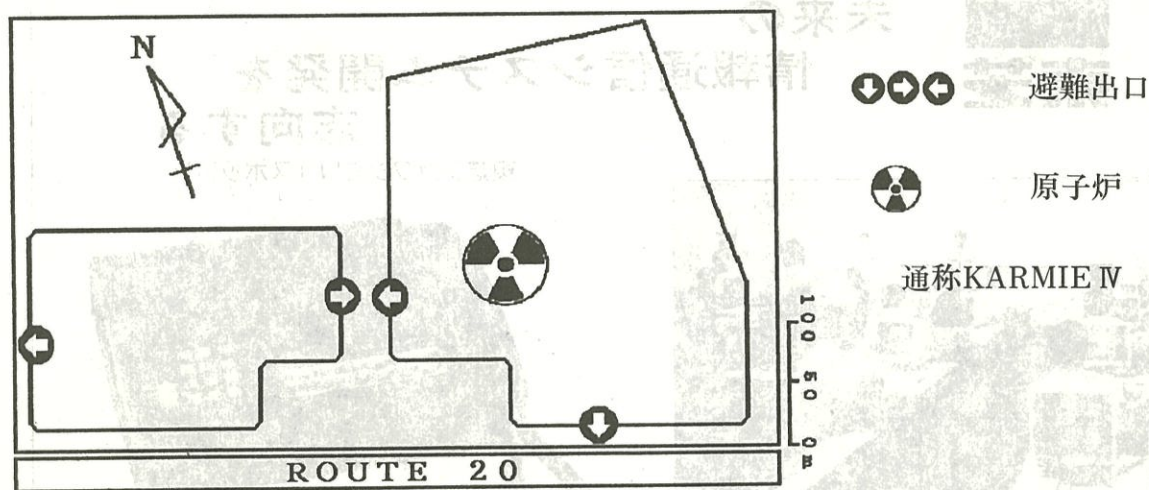

緊急時避難経路図

もしもこんなことが

起こったら…

地震・火事・核反応炉の異常事態等が起こった場合にはあわてずに実行委員の指示に従い下図に示す出口より極力早く学内より退避してください。とくに本学では下図に示す地点の地下31メートルにブラン型核融合炉を設置して研究しております。この核融合炉は本学の総電力をまかなっておりますので学園祭の開催に伴い発電量が増加いたしますと臨界点に近くなる可能性もあります。本核反応炉はルビジウム核防護壁で隔離され重水冷却方式で反応炉の過熱を防いでおりますが制御方法がまだ実験段階にある圧縮窒素注入方式を採用しているため臨界点近くになると制御不能になる恐れがあります。万一「緊急事態宣言 原子炉暴走」の警告が発令されましたら20分以内に本学敷地内より15キロ以上のところに避難してください。なお、通常運転時の放射能洩れ・液洩れ等は起りませんのでご安心して調布祭をお楽しみください。

本学避難出口

原子炉の見学はご遠慮下さい