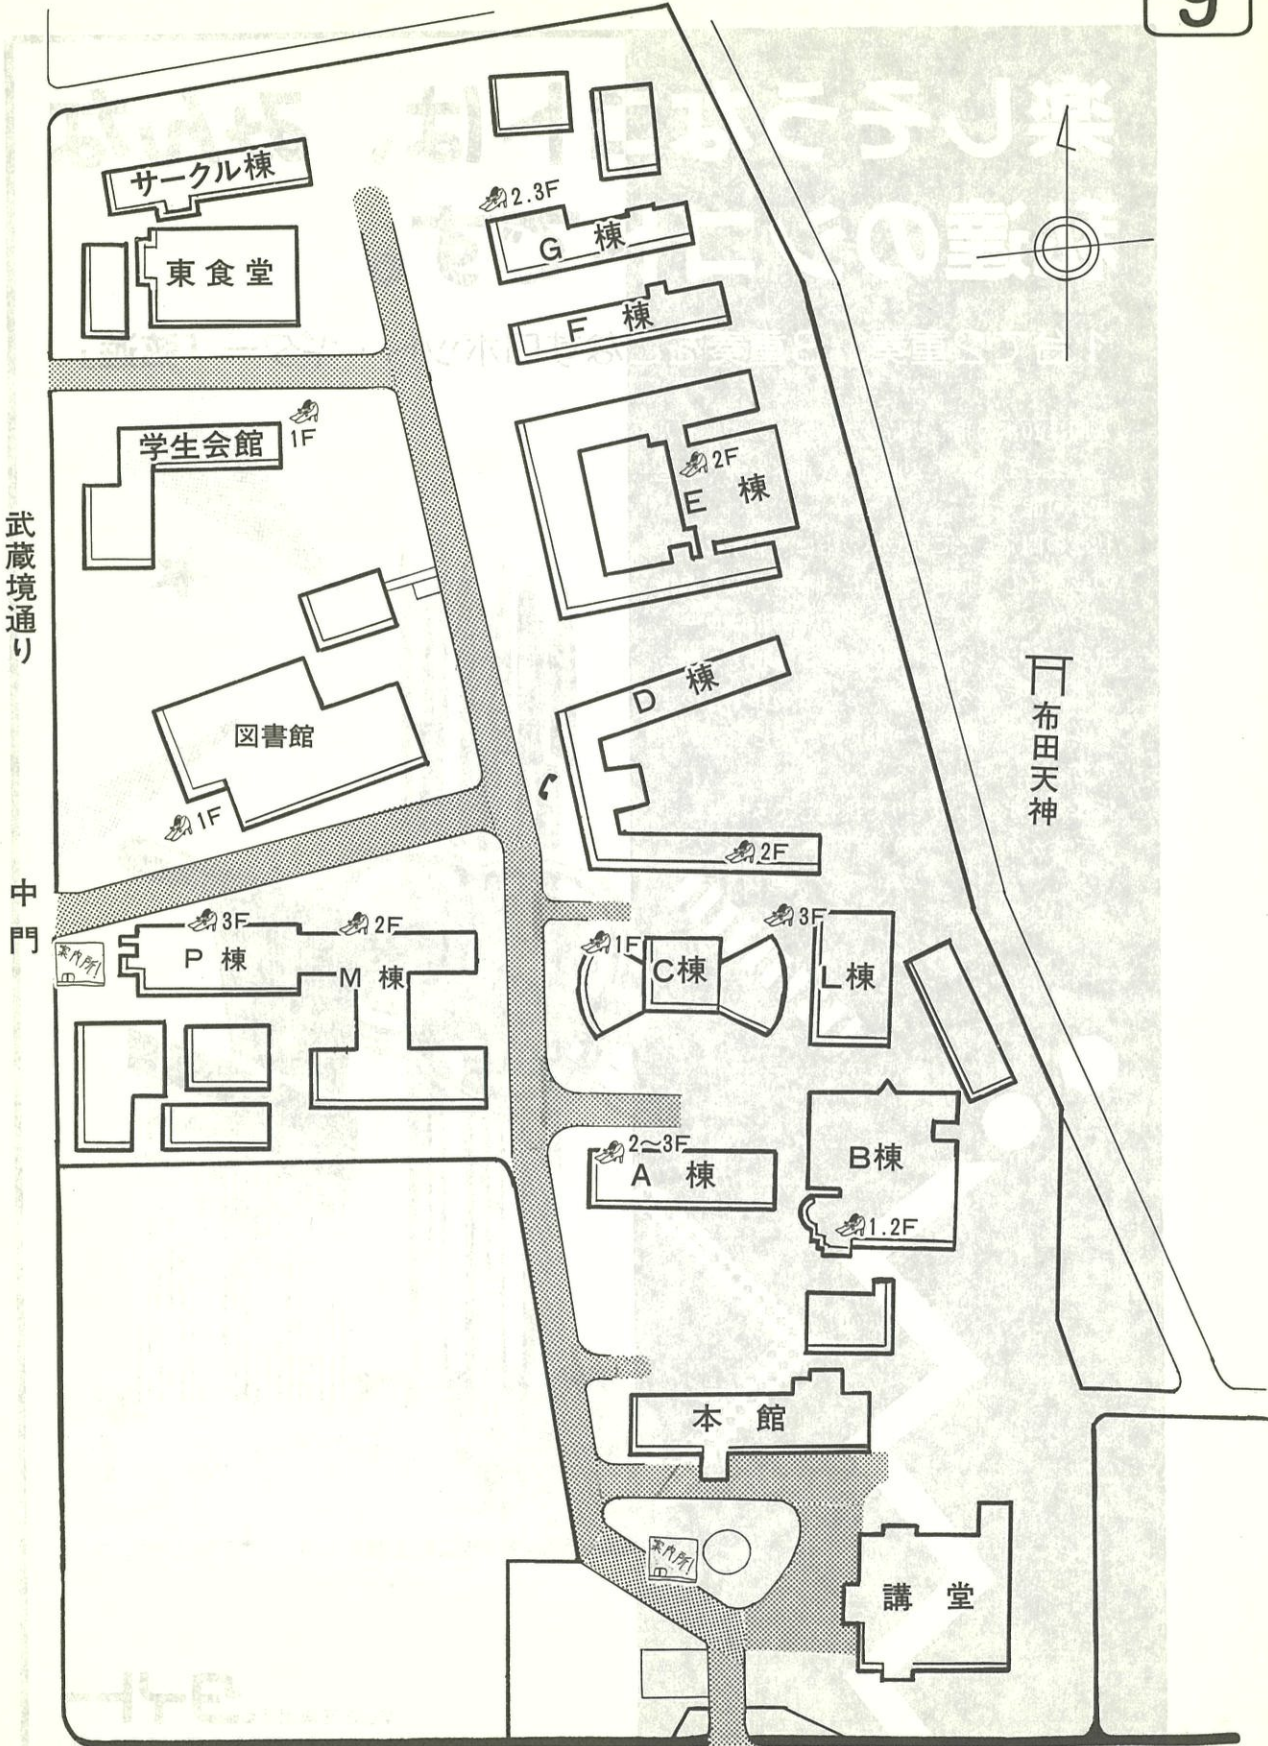

武蔵境通り

中門

布田天神

甲州街道

正門

至新宿→