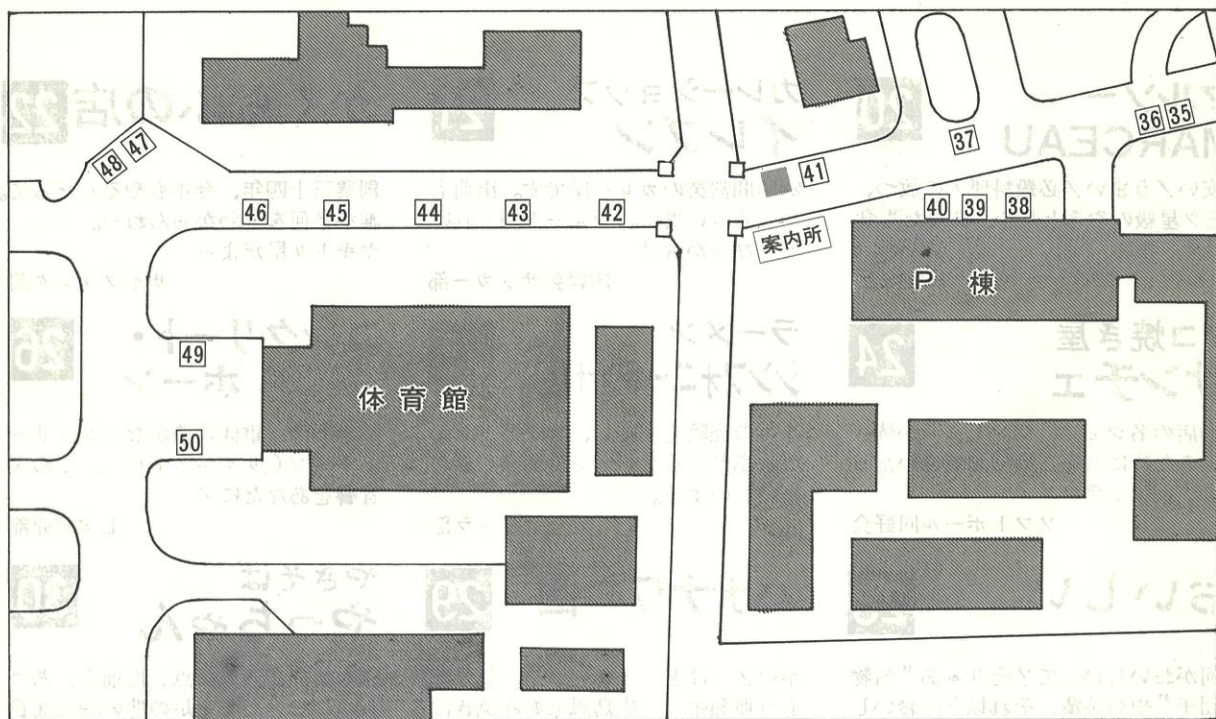

武蔵野女子大学・短期大学
摩耶祭実行委員会一同

祝 調布祭

元気な人、元気のない人
変な人、普通の人
捜してます

随時、調布祭実行委員を募集しています
第37回調布祭実行委員会

《メインストリート》

番号の入っていない所は短期大学の店です。短大パンフレットを御覧下さい。

CRAZY BOYS

36