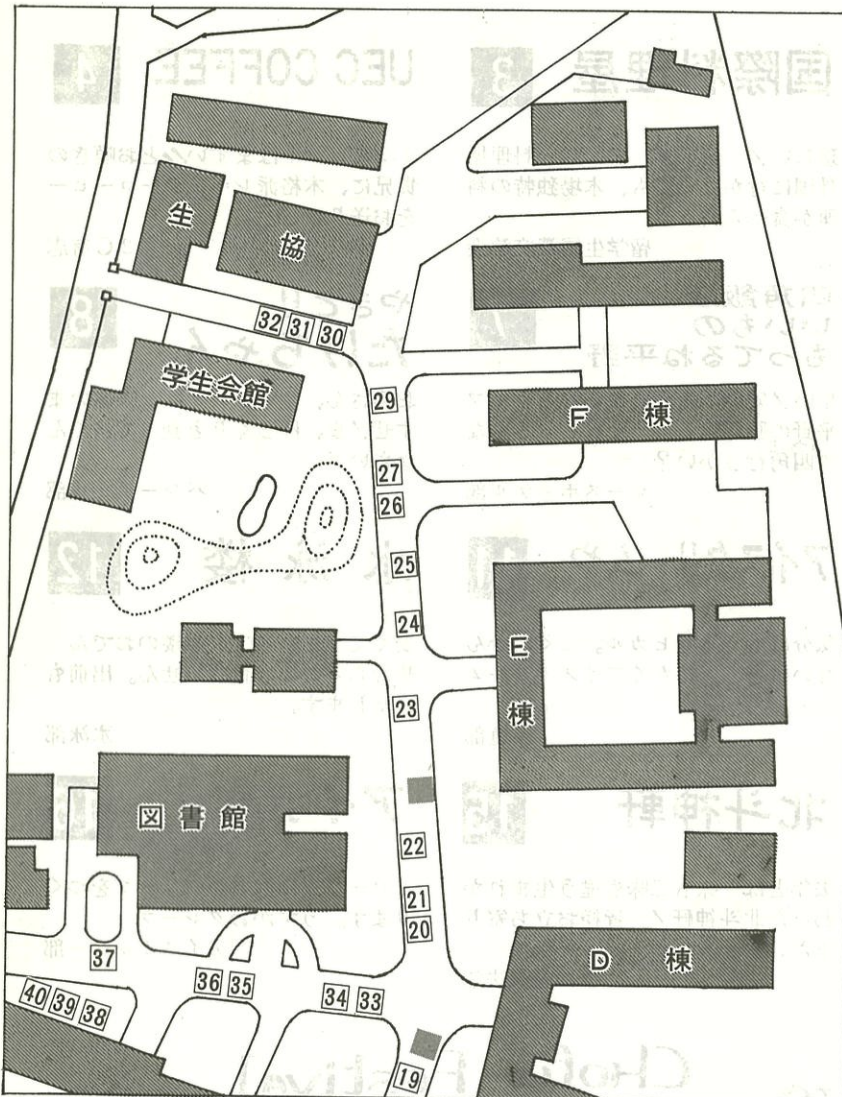

コロラド

調布天神通り 商店街

コーヒーを通じて
ふれあいの輪をひろげる
マイコーヒーショップ
コロラド

☎0424-89-1031

《メインストリート》

番号の入っていない所は短期大学の店です。短大パンフレットを御覧下さい。

Spot 19

キューを握る指先が妖しく光る。そんなムーディーな夜を貴女も“SPOT”の賞金で…