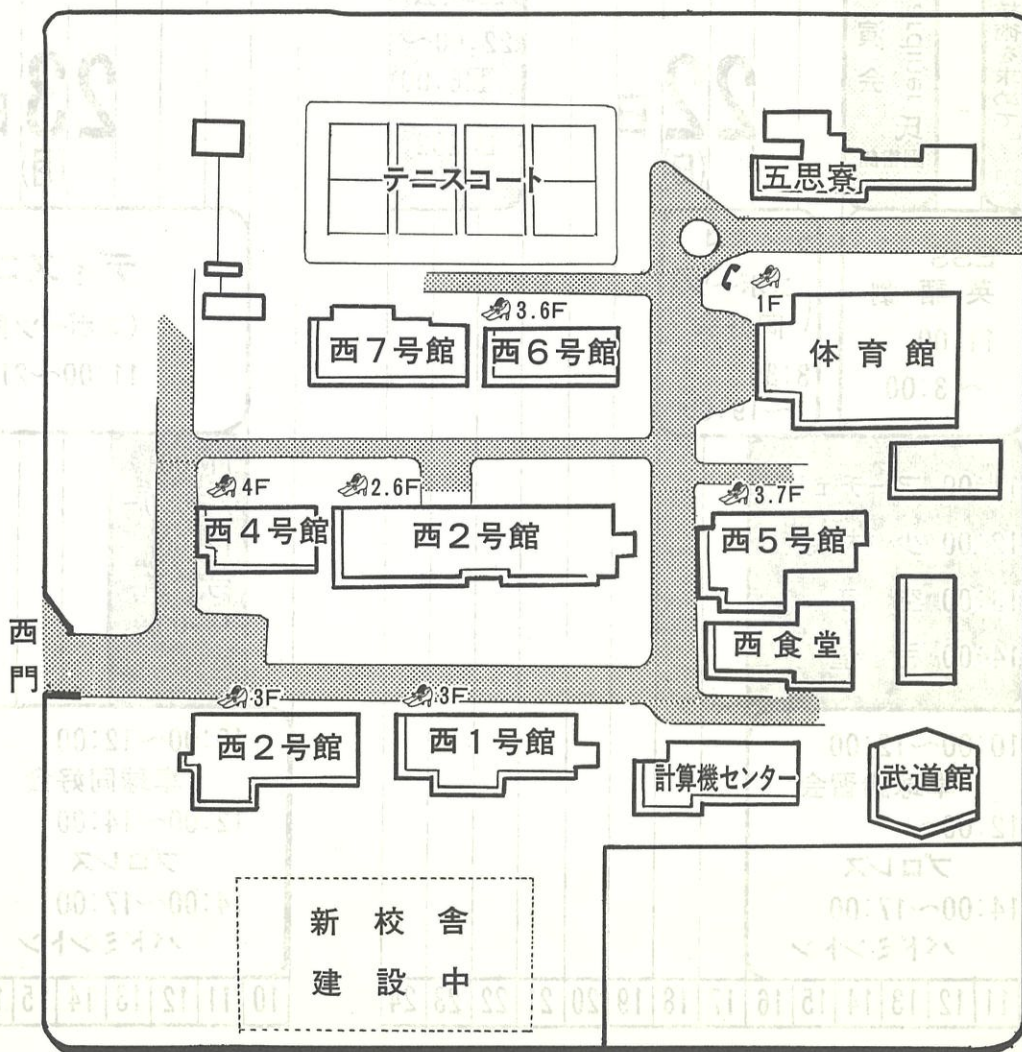

11:00
アーチェリー
12:00
弓道
13:00
空手

10:00~12:00
卓球同好会
12:00~14:00
プロレス
14:00~17:00
バドミントン

10 11 12 13 14 15 16 17 18 19 20

CAMPUS MAP

わからないことや忘れものをしたとき

女子トイレの位置と階段

電車

新宿駅(京王線)ー特急15分、急行20分ー調布駅ー徒歩7分

バス

国鉄吉祥寺駅南口ー新川・市役所経由調布行(25分)ー電通大前
三鷹駅南口ー調布行(20分)ー電通大前

男子トイレの位置と階段
自分で探さない!

電話の位置

←至府中

甲州街道(ROUTE 20)

武蔵境通り

中門