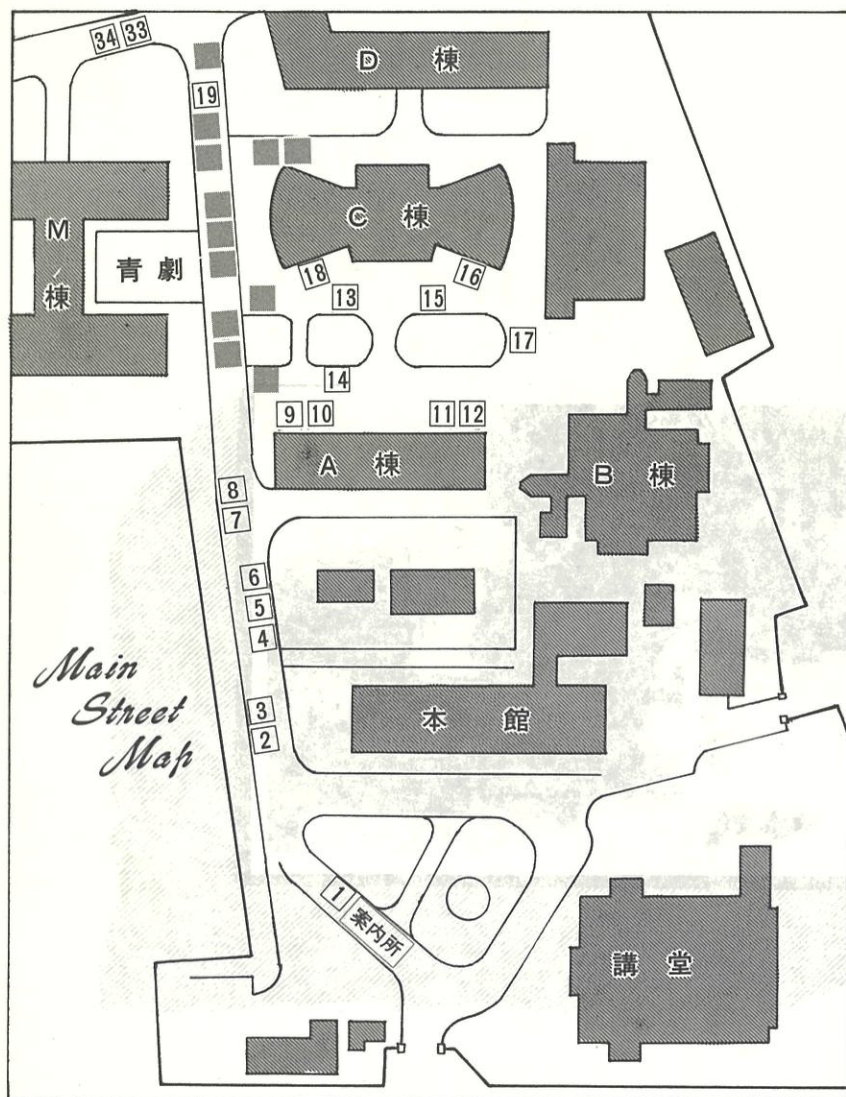

《メインストリート》

営利庵 1

何とかしましょウ営利庵。今年もパワーアップして、お越しをお待ちしています！

調布祭実行委員会残党

HOTEL 調布エンペラー 5

休憩¥3500 宿泊¥5000
なんと衝撃的なネーミング！この暴挙は許されるか？

UNESCO研究会

ホームラン 9

「うどん」「そば」といえば、我々の店「ホームラン」しかありません。
♡よろしく♡

準硬式野球部

ランダムショット 13

木枯らしにも負けないこのおいしさ！焼きそばとお好み焼きなら、うちに来なさいっ！

アーチェリー部

グリーンカード 17

再履で悩む君、単位が足りないあなた、当店のクレープにはもれなく単位がつきます！

軽音一年有志

番号の入っていない所は短期大学の店です。短大パンフレットを御覧下さい。

和洋酒・たばこ
酒ならやっぱり
株式会社 **鈴木商店**

調布市布田1丁目37番16
TEL 0424(82) 3140

朝早くから夜遅くまでお買物は
AM7:00~PM11:00

セブン-イレブン

調布富士見町店

〒182 調布市富士見町3-24-1 ☎0424-83-4149