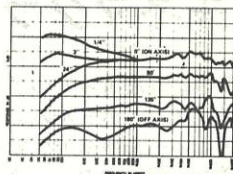

是非、皆様おさそい合わせの上御来場下さい
今度はPOWERだ!!

C-201

祝 調布祭

小型高効率で最先端を行く